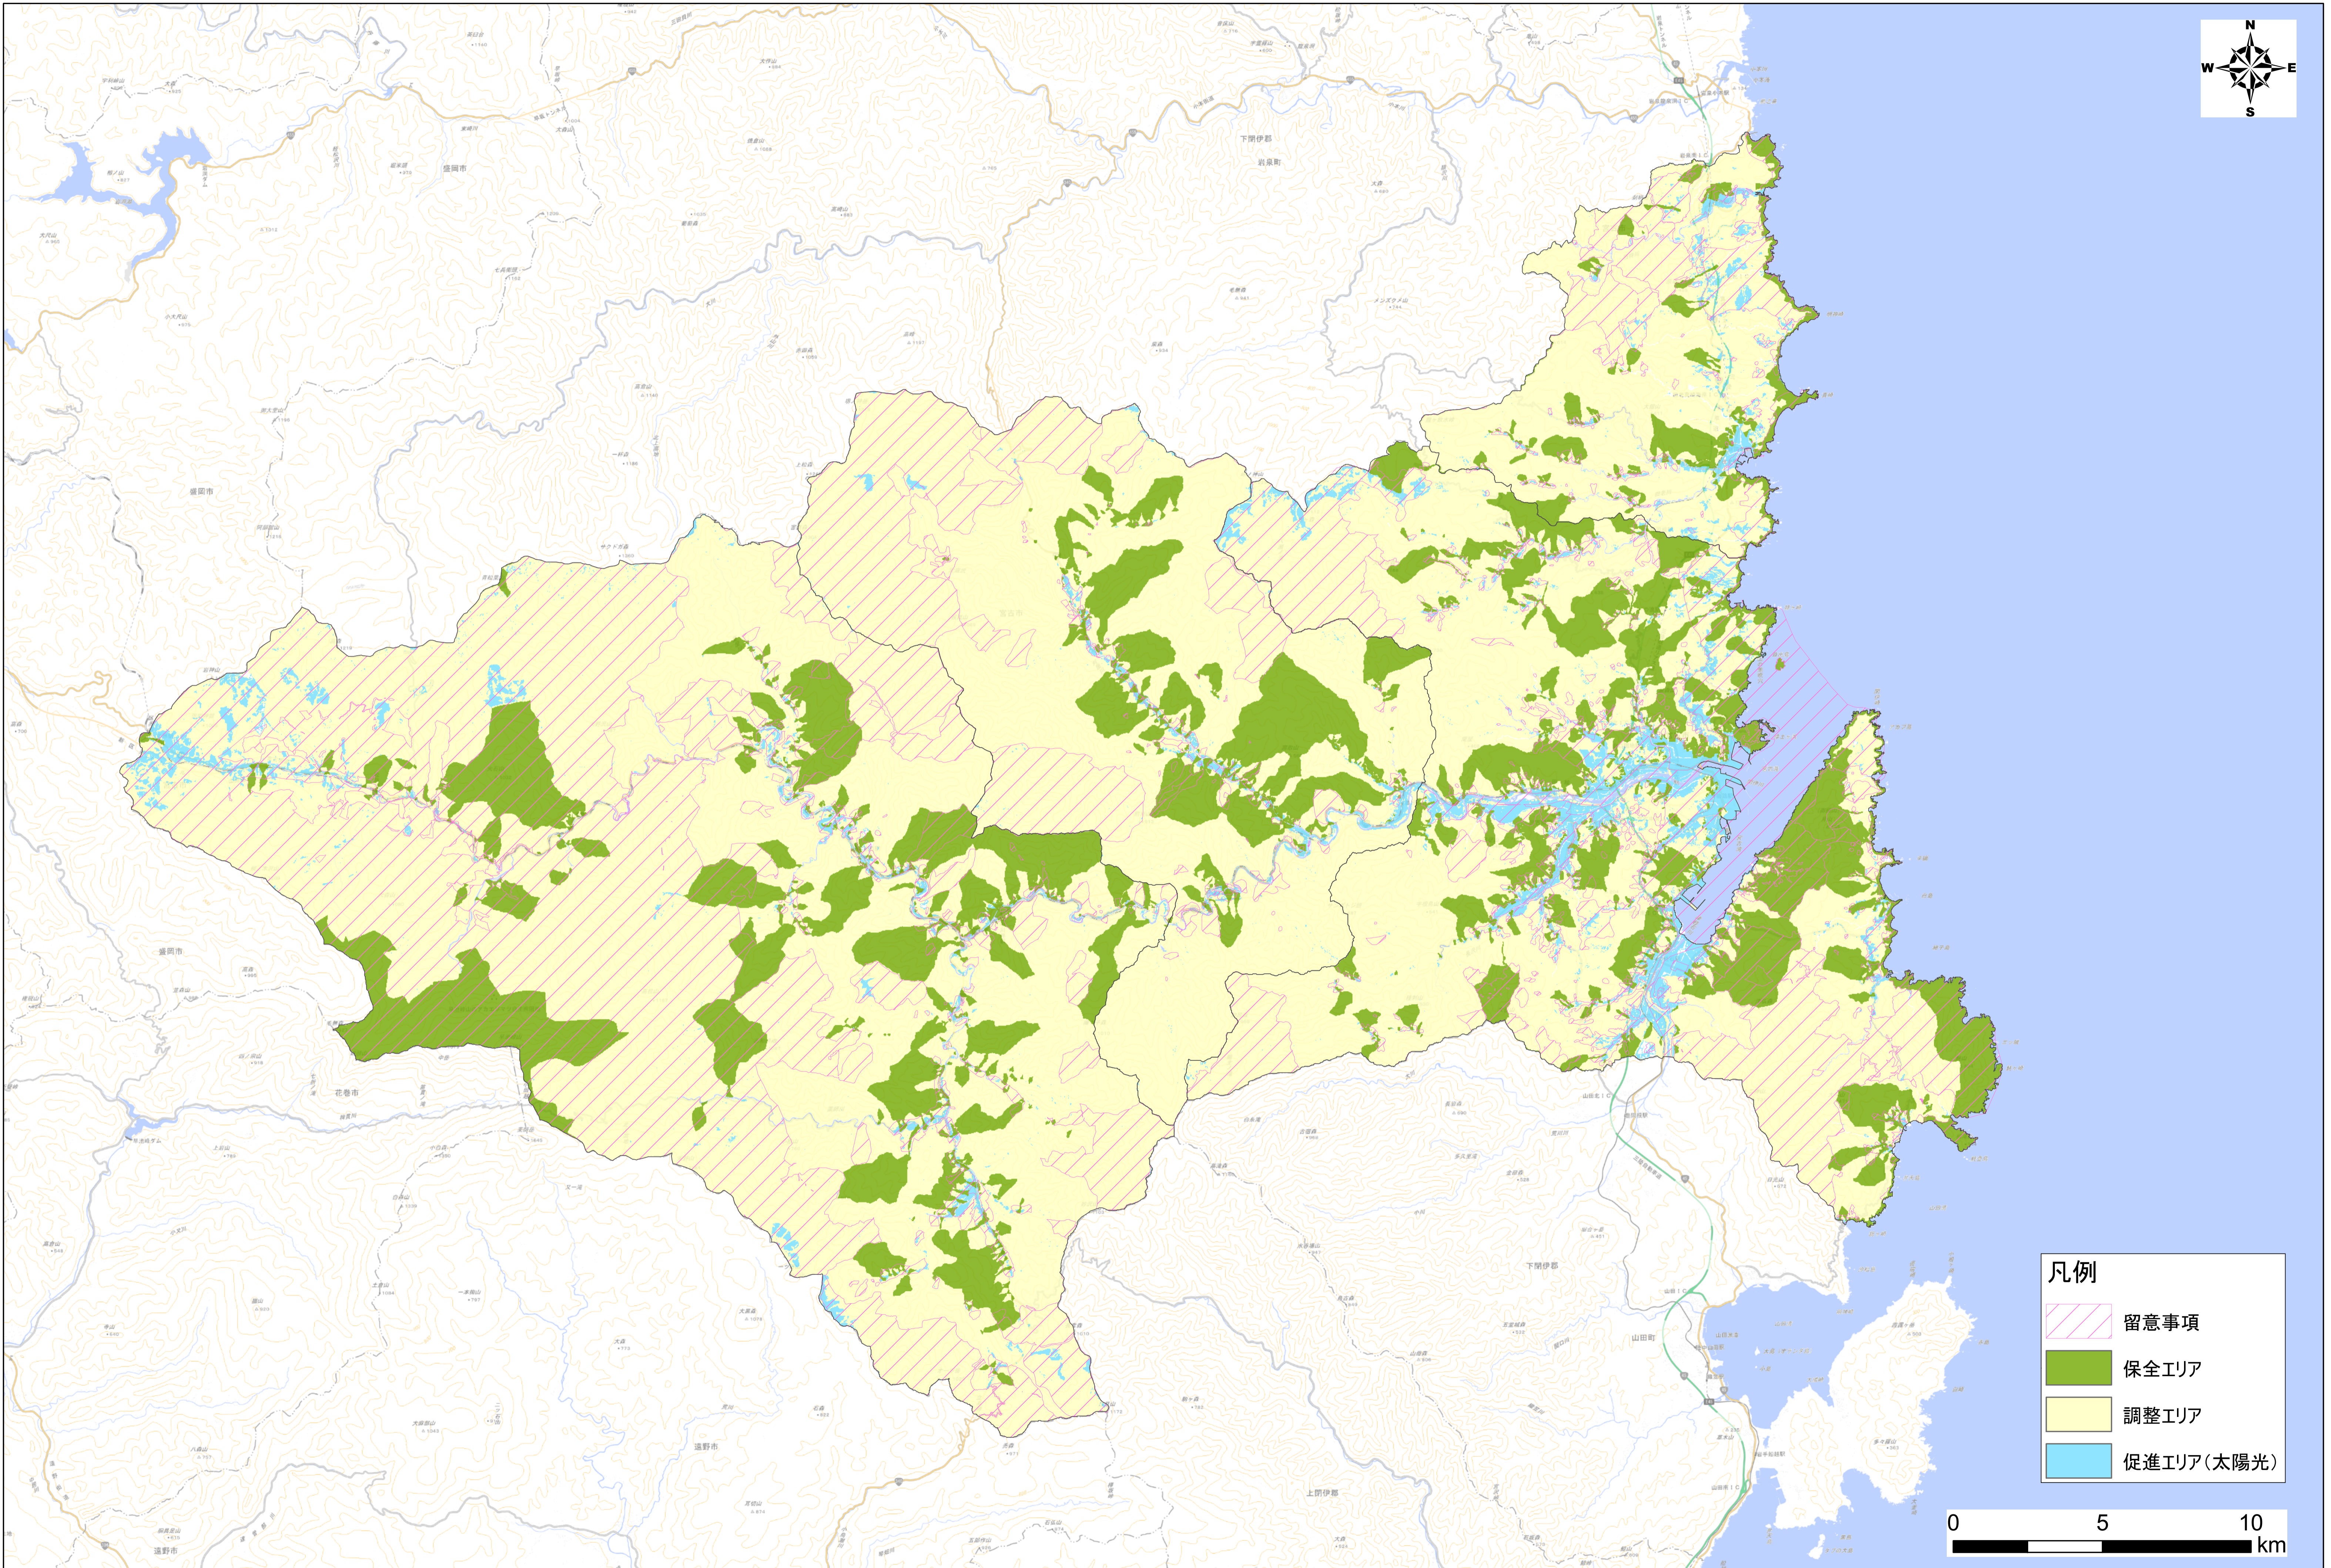

# 宮古市 再生可能エネルギーゾーニングマップ 太陽光発電

- 凡例**
-  留意事項
  -  保全エリア
  -  調整エリア
  -  促進エリア(太陽光)