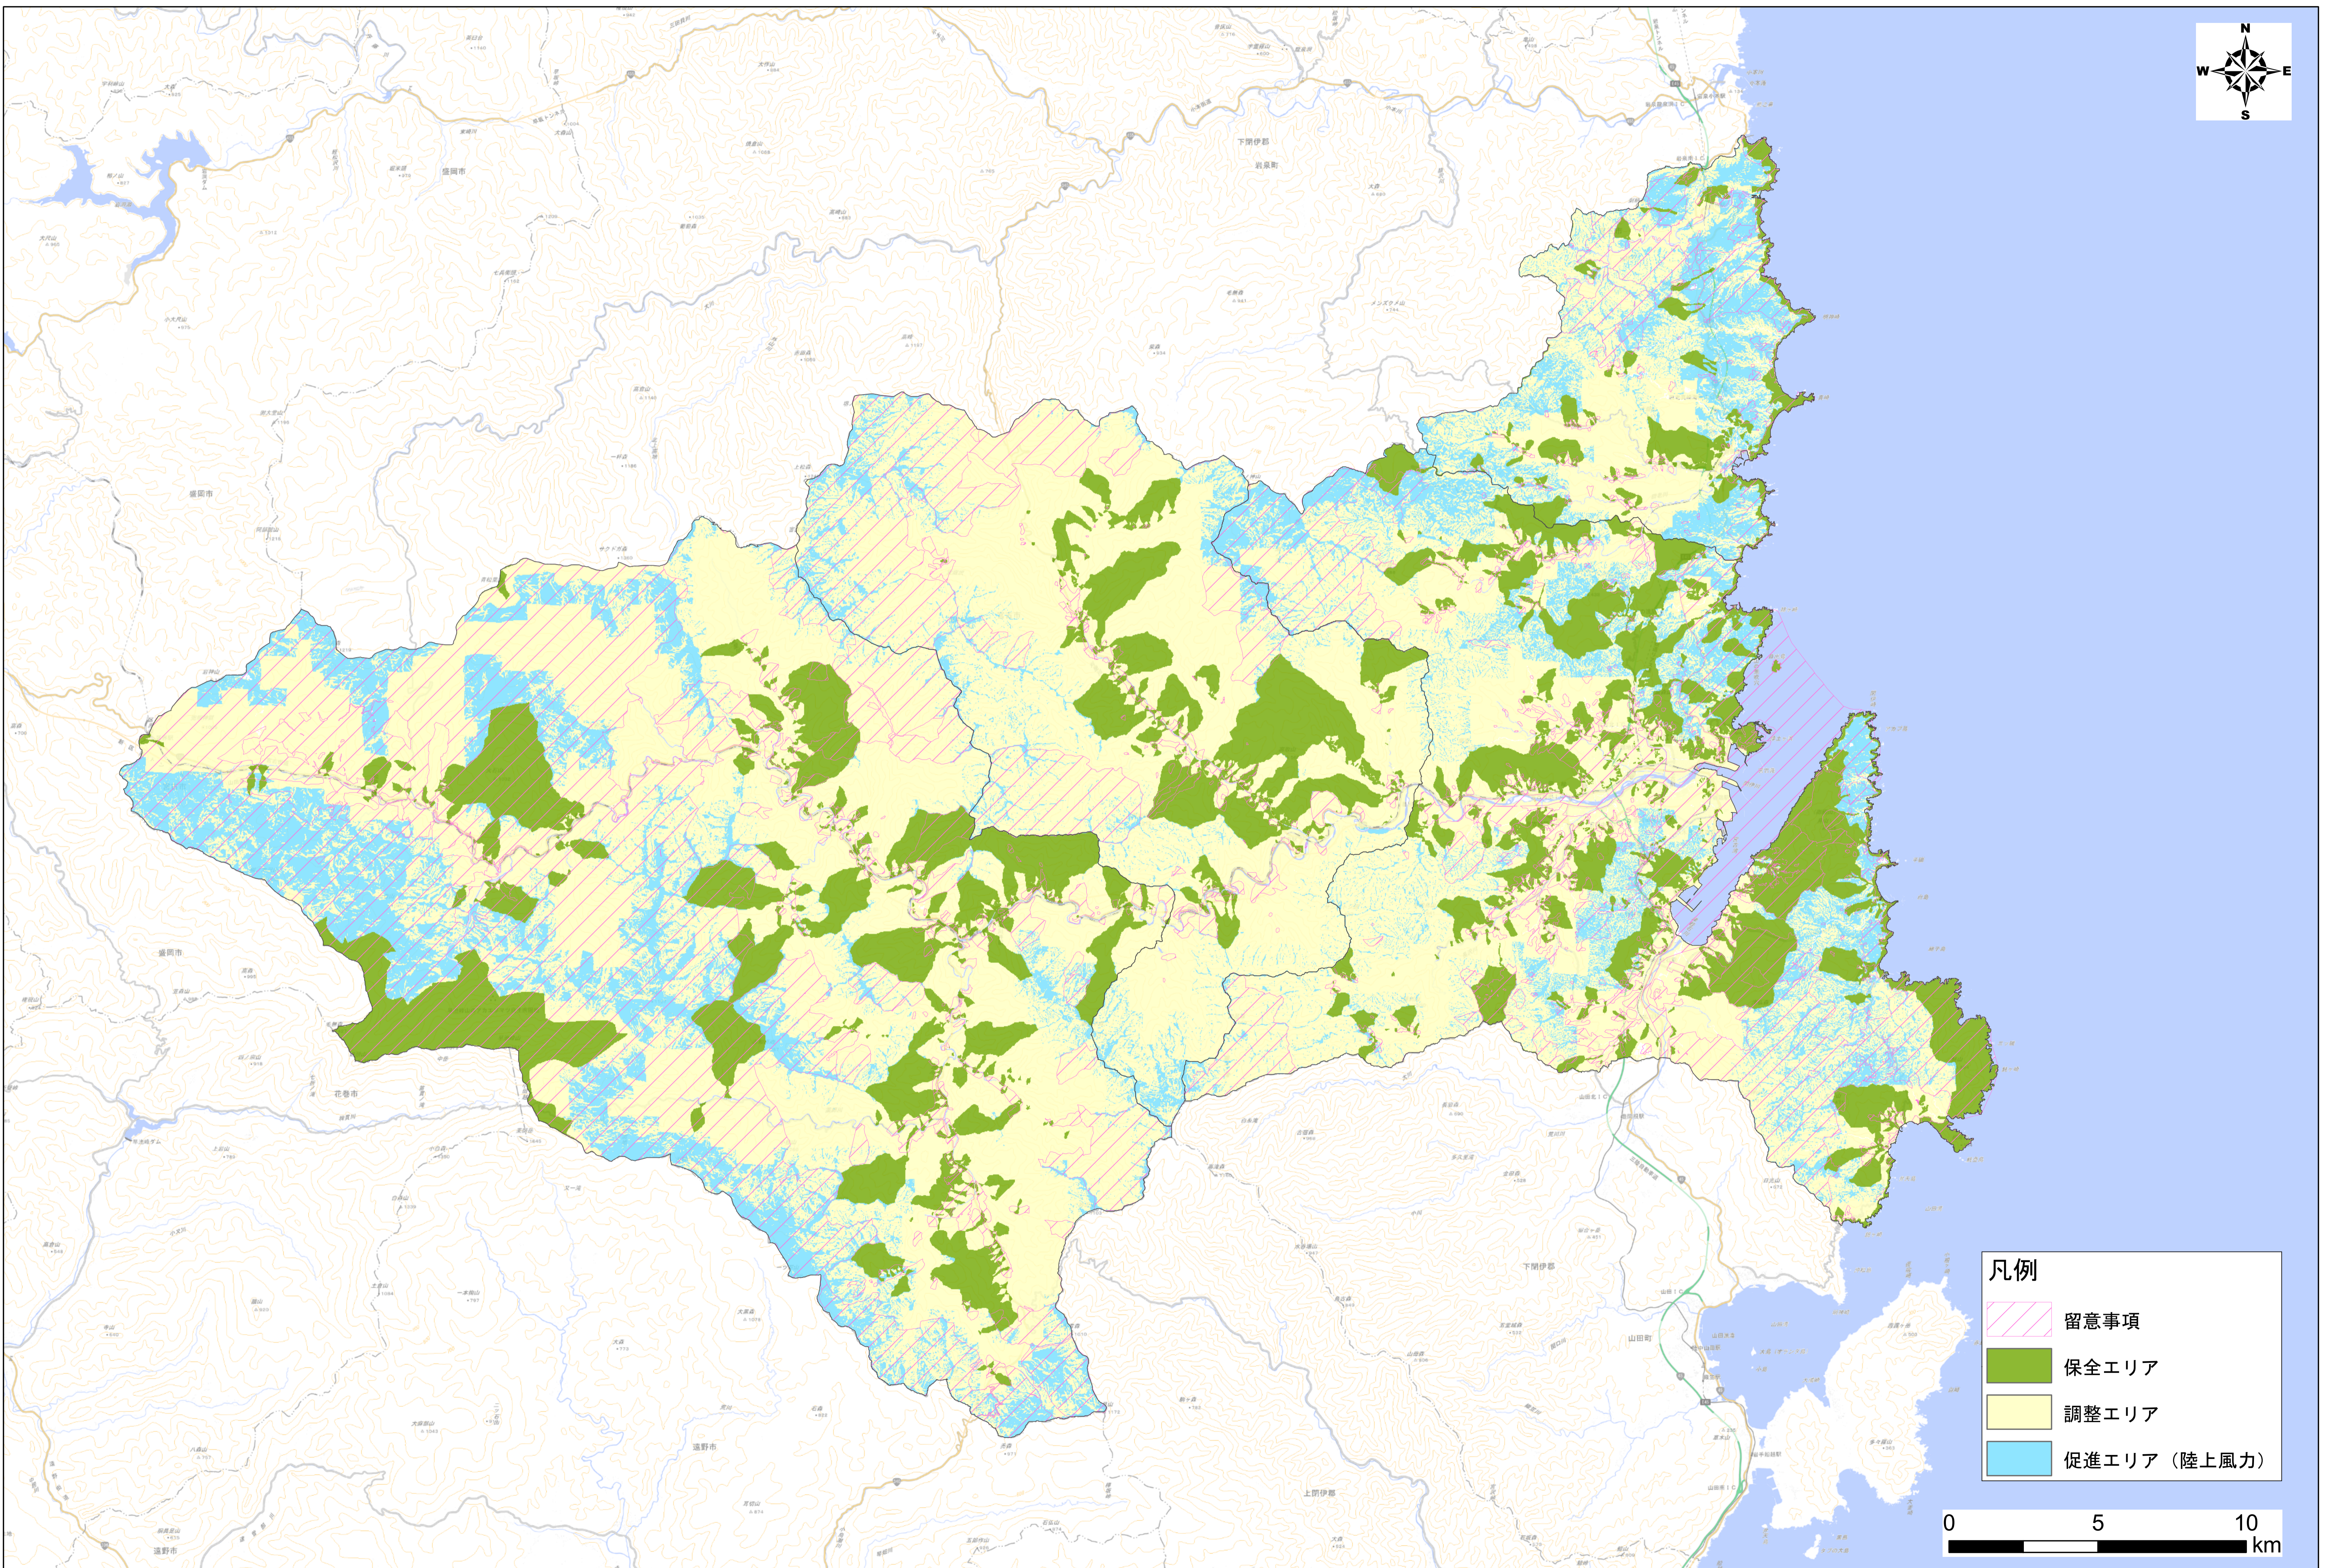

宮古市 再生可能エネルギーゾーニングマップ 陸上風力発電

凡例

-  留意事項
-  保全エリア
-  調整エリア
-  促進エリア（陸上風力）