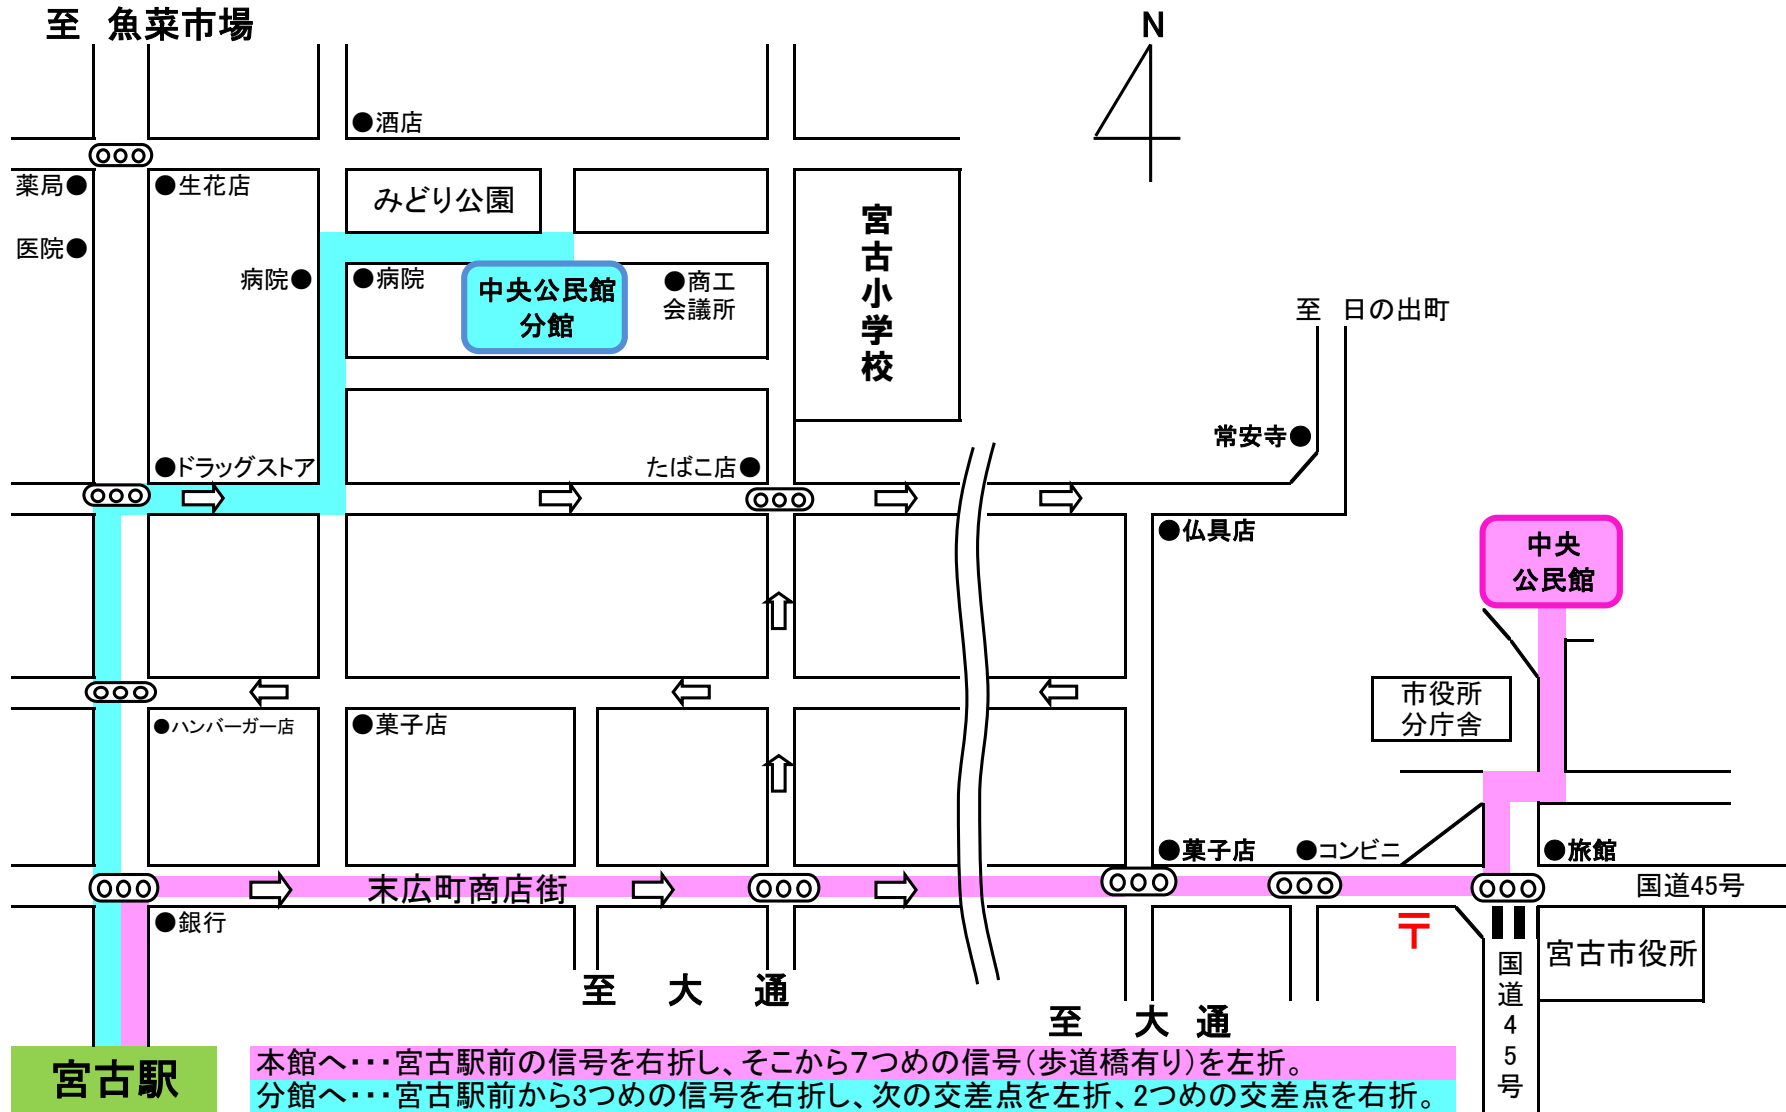

# 宮古市中央公民館 案内地図

本館 宮古市築地1丁目3-9 TEL: 62-5807 FAX: 62-6838  
 分館 宮古市保久田7-22 TEL: 63-4700 FAX: 63-4700

**宮古駅**

本館へ... 宮古駅前信号を右折し、そこから7つめの信号(歩道橋有り)を左折。  
 分館へ... 宮古駅前から3つめの信号を右折し、次の交差点を左折、2つめの交差点を右折。