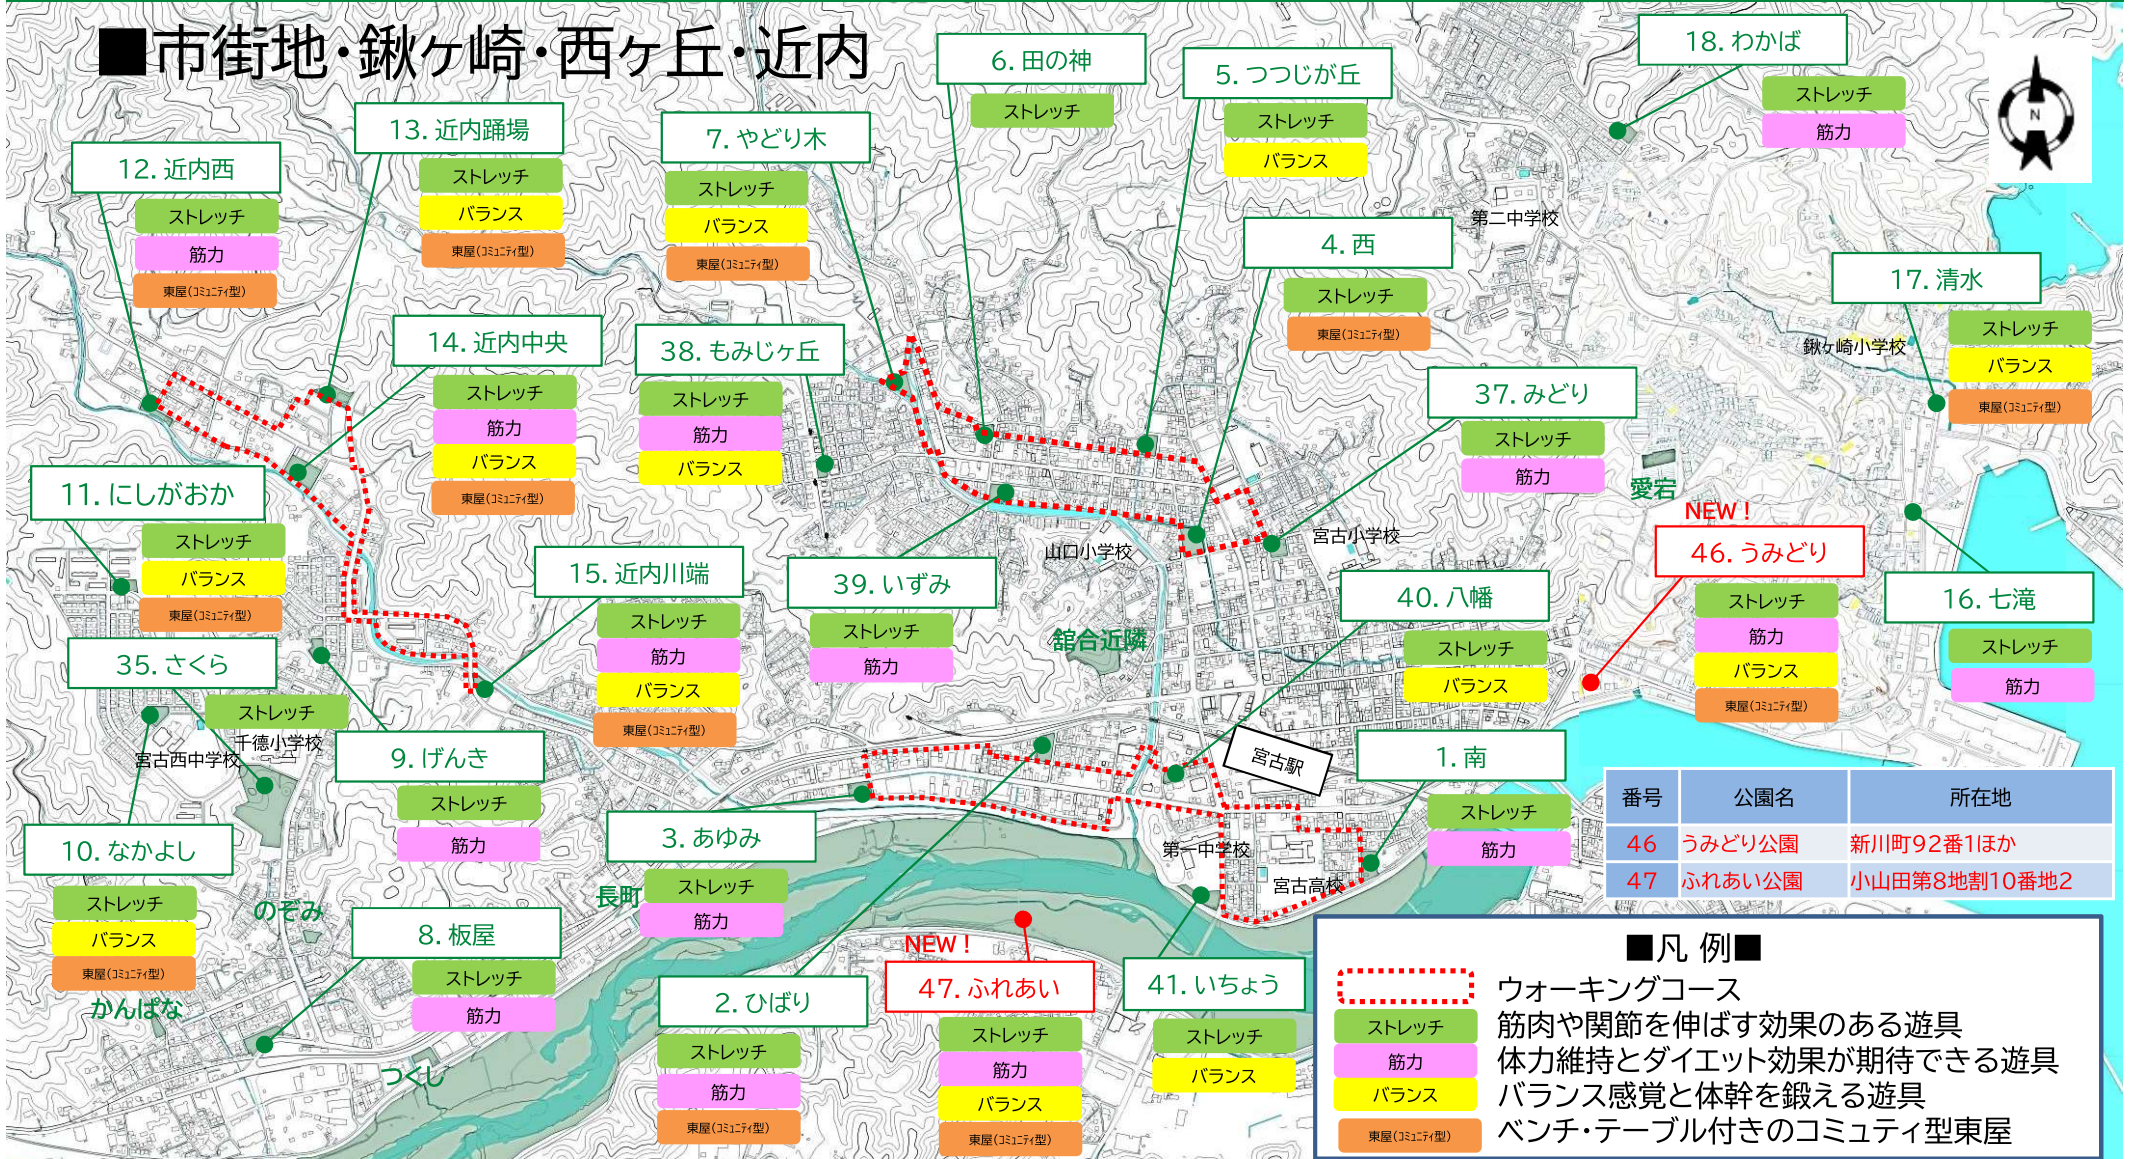

# 健康遊具等を設置した公園(その1)

令和4年4月1日現在

## 市街地・鍬ヶ崎・西ヶ丘・近内

番号	公園名	所在地
46	うみどり公園	新川町92番1ほか
47	ふれあい公園	小山田第8地割10番地2

**■凡例■**

- ウォーキングコース
- 筋肉や関節を伸ばす効果のある遊具
- 体力維持とダイエット効果が期待できる遊具
- バランス感覚と体幹を鍛える遊具
- ベンチ・テーブル付きのコミュニティ型東屋

番号	公園名	所在地	番号	公園名	所在地	番号	公園名	所在地	番号	公園名	所在地
1	南公園	南町6番13号	7	やどり木公園	山口二丁目1番12号	13	近内踊場公園	近内四丁目6番2	35	さくら公園	西ヶ丘一丁目
2	ひばり公園	宮町三丁目7番10号	8	板屋公園	板屋二丁目4番1号	14	近内中央公園	近内三丁目8番1	37	みどり公園	保久田10番3号
3	あゆみ公園	宮町四丁目5番5号	9	げんき公園	西ヶ丘四丁目3番1号	15	近内川端公園	近内二丁目5番6	38	もみじヶ丘公園	山口三丁目5番16号
4	西公園	西町一丁目4番1号	10	なかよし公園	西ヶ丘二丁目6番5号	16	七滝公園	鍬ヶ崎上町400番	39	いずみ公園	田の神一丁目5番8号
5	つつじが丘公園	西町二丁目4番2号	11	にしがおか公園	西ヶ丘三丁目3番1号	17	清水公園	港町402番	40	八幡公園	宮町一丁目2番18号
6	田の神公園	田の神二丁目4番3号	12	近内西公園	近内五丁目4番4号	18	わかば公園	佐原二丁目9番1号	41	いちょう公園	宮町二丁目5番35号