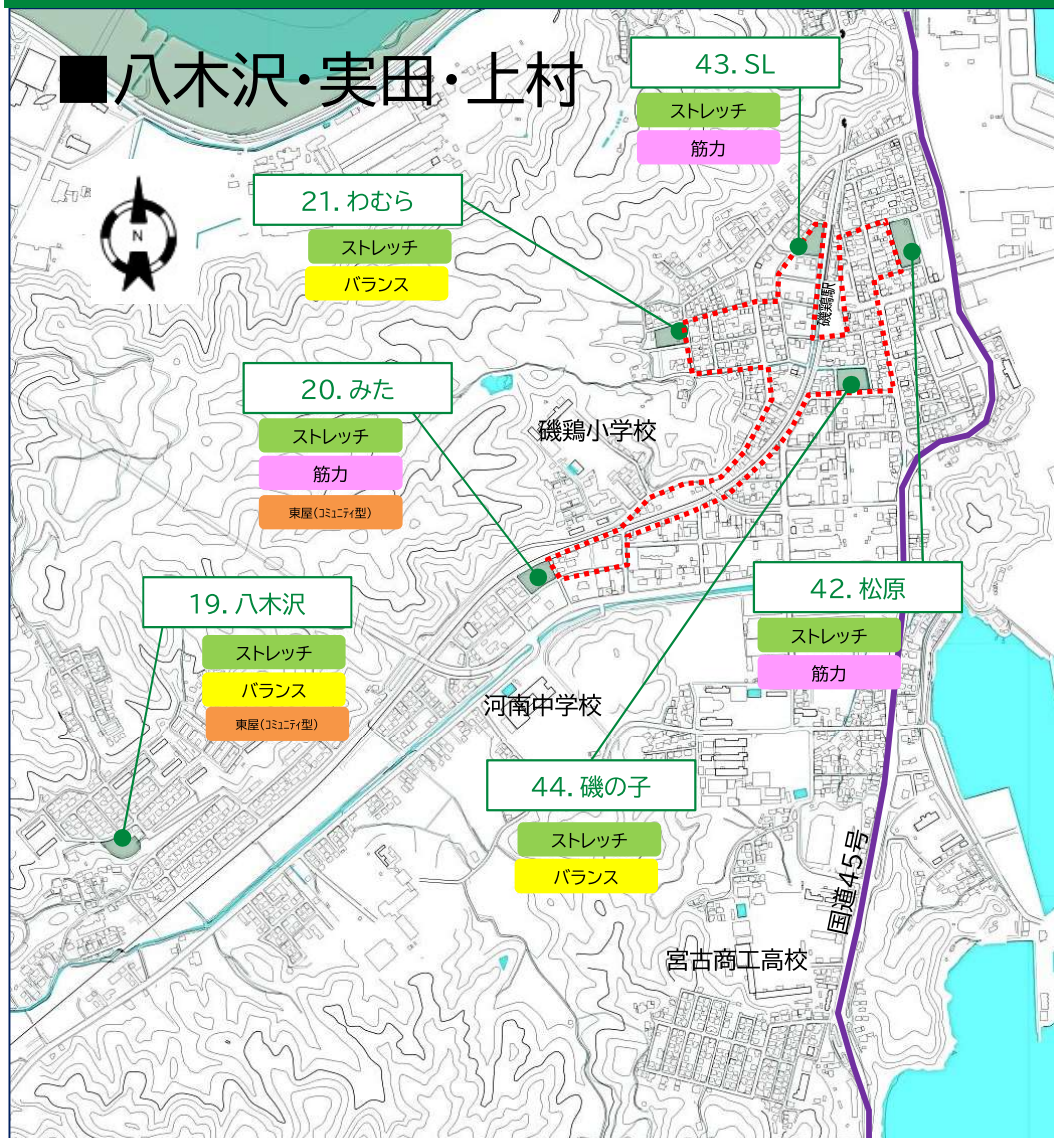

健康遊具等を設置した公園(その2) 令和4年4月1日現在

番号	公園名	所在地
19	八木沢公園	八木沢二丁目16番12
20	みた公園	実田二丁目1番1号
21	わむら公園	上村一丁目7番6号
42	松原公園	磯鷄石崎6番
43	SL公園	磯鷄西5番
44	磯の子公園	磯鷄沖13番

■凡例■

- ウォーキングコース
- ストレッチ: 筋肉や関節を伸ばす効果のある遊具
- 筋力: 体力維持とダイエット効果が期待できる遊具
- バランス: バランス感覚と体幹を鍛える遊具
- 東屋(コミュニティ型): ベンチ・テーブル付きのコミュニティ型東屋

番号	公園名	所在地
22	若葉台公園	崎山第1地割34番地3
23	崎山高台公園	崎鋤ヶ崎第13地割54番28