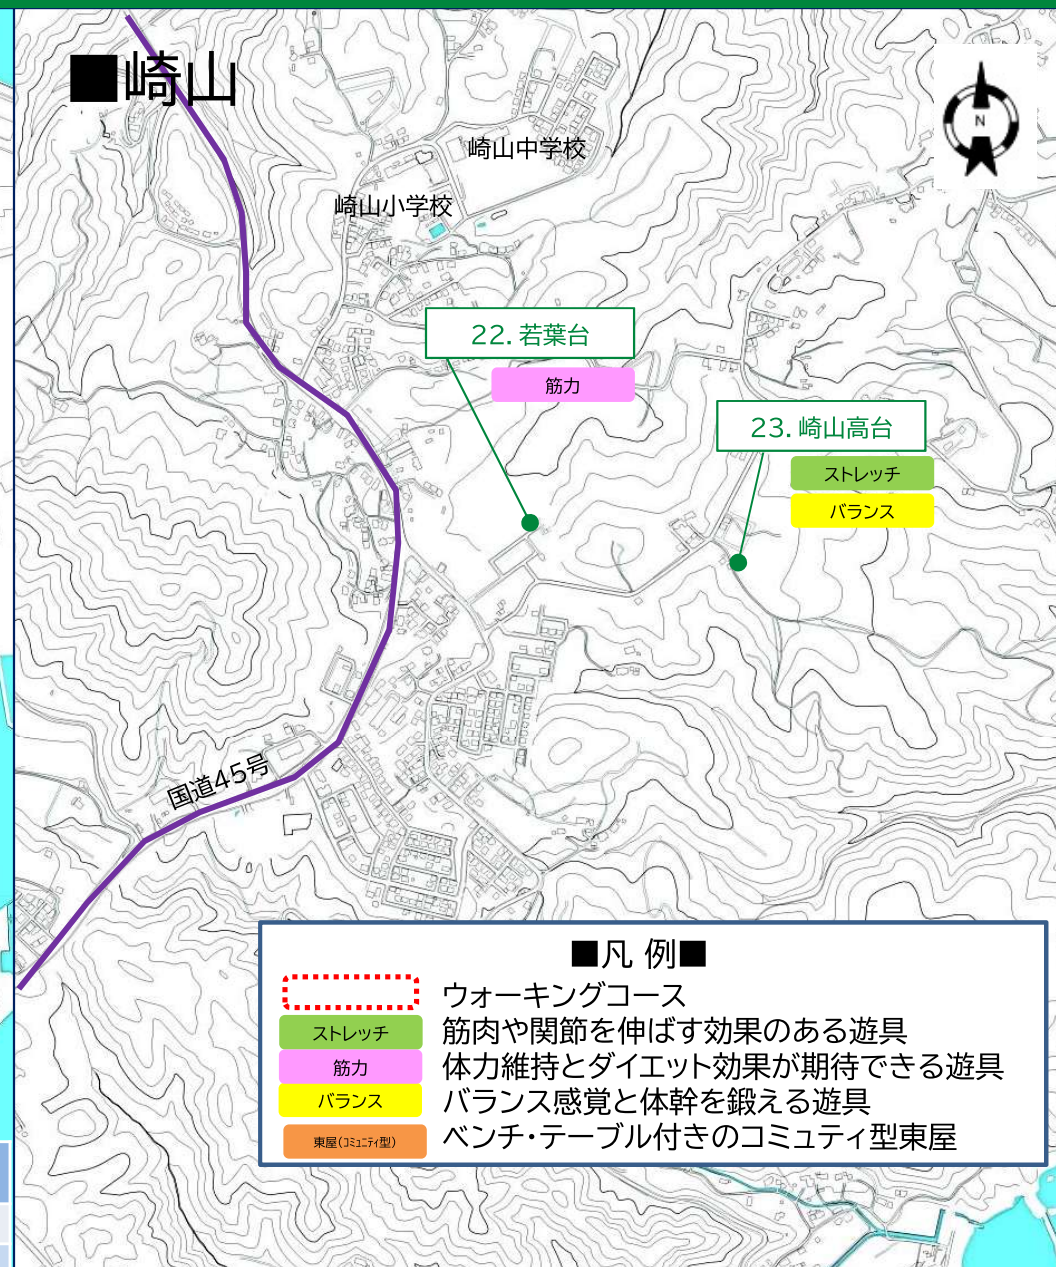

健康遊具等を設置した公園(その2) 令和4年4月1日現在

番号	公園名	所在地
19	八木沢公園	八木沢二丁目16番12
20	みた公園	実田二丁目1番1号
21	わむら公園	上村一丁目7番6号
42	松原公園	磯鷄石崎6番
43	SL公園	磯鷄西5番
44	磯の子公園	磯鷄沖13番

■凡例■

- ウォーキングコース
- ストレッチ: 筋肉や関節を伸ばす効果のある遊具
- 筋力: 体力維持とダイエット効果が期待できる遊具
- バランス: バランス感覚と体幹を鍛える遊具
- 東屋(コミュニティ型): ベンチ・テーブル付きのコミュニティ型東屋

番号	公園名	所在地
22	若葉台公園	崎山第1地割34番地3
23	崎山高台公園	崎鋤ヶ崎第13地割54番28