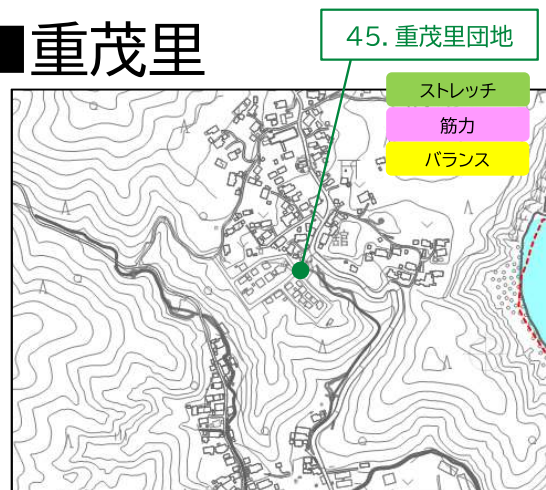

健康遊具等を設置した公園(その4) 令和4年4月1日現在

■金浜・高浜・津軽石・赤前

■重茂里

番号	公園名	所在地	番号	公園名	所在地
27	金浜高台1号公園	金浜第1地割1番50号	32	栄通り団地公園	赤前第1地割124-1
28	金浜高台2号公園	金浜第1地割1番72号	33	赤前上高台公園	赤前第7地割1
29	高浜高台公園	高浜四丁目54番10	34	釜ヶ沢団地公園	赤前第13地割24
30	津軽石漁村公園	津軽石第4地割38-4	45	重茂里団地公園	重茂第1地割13
31	津軽石団地公園	津軽石第6地割6-16			