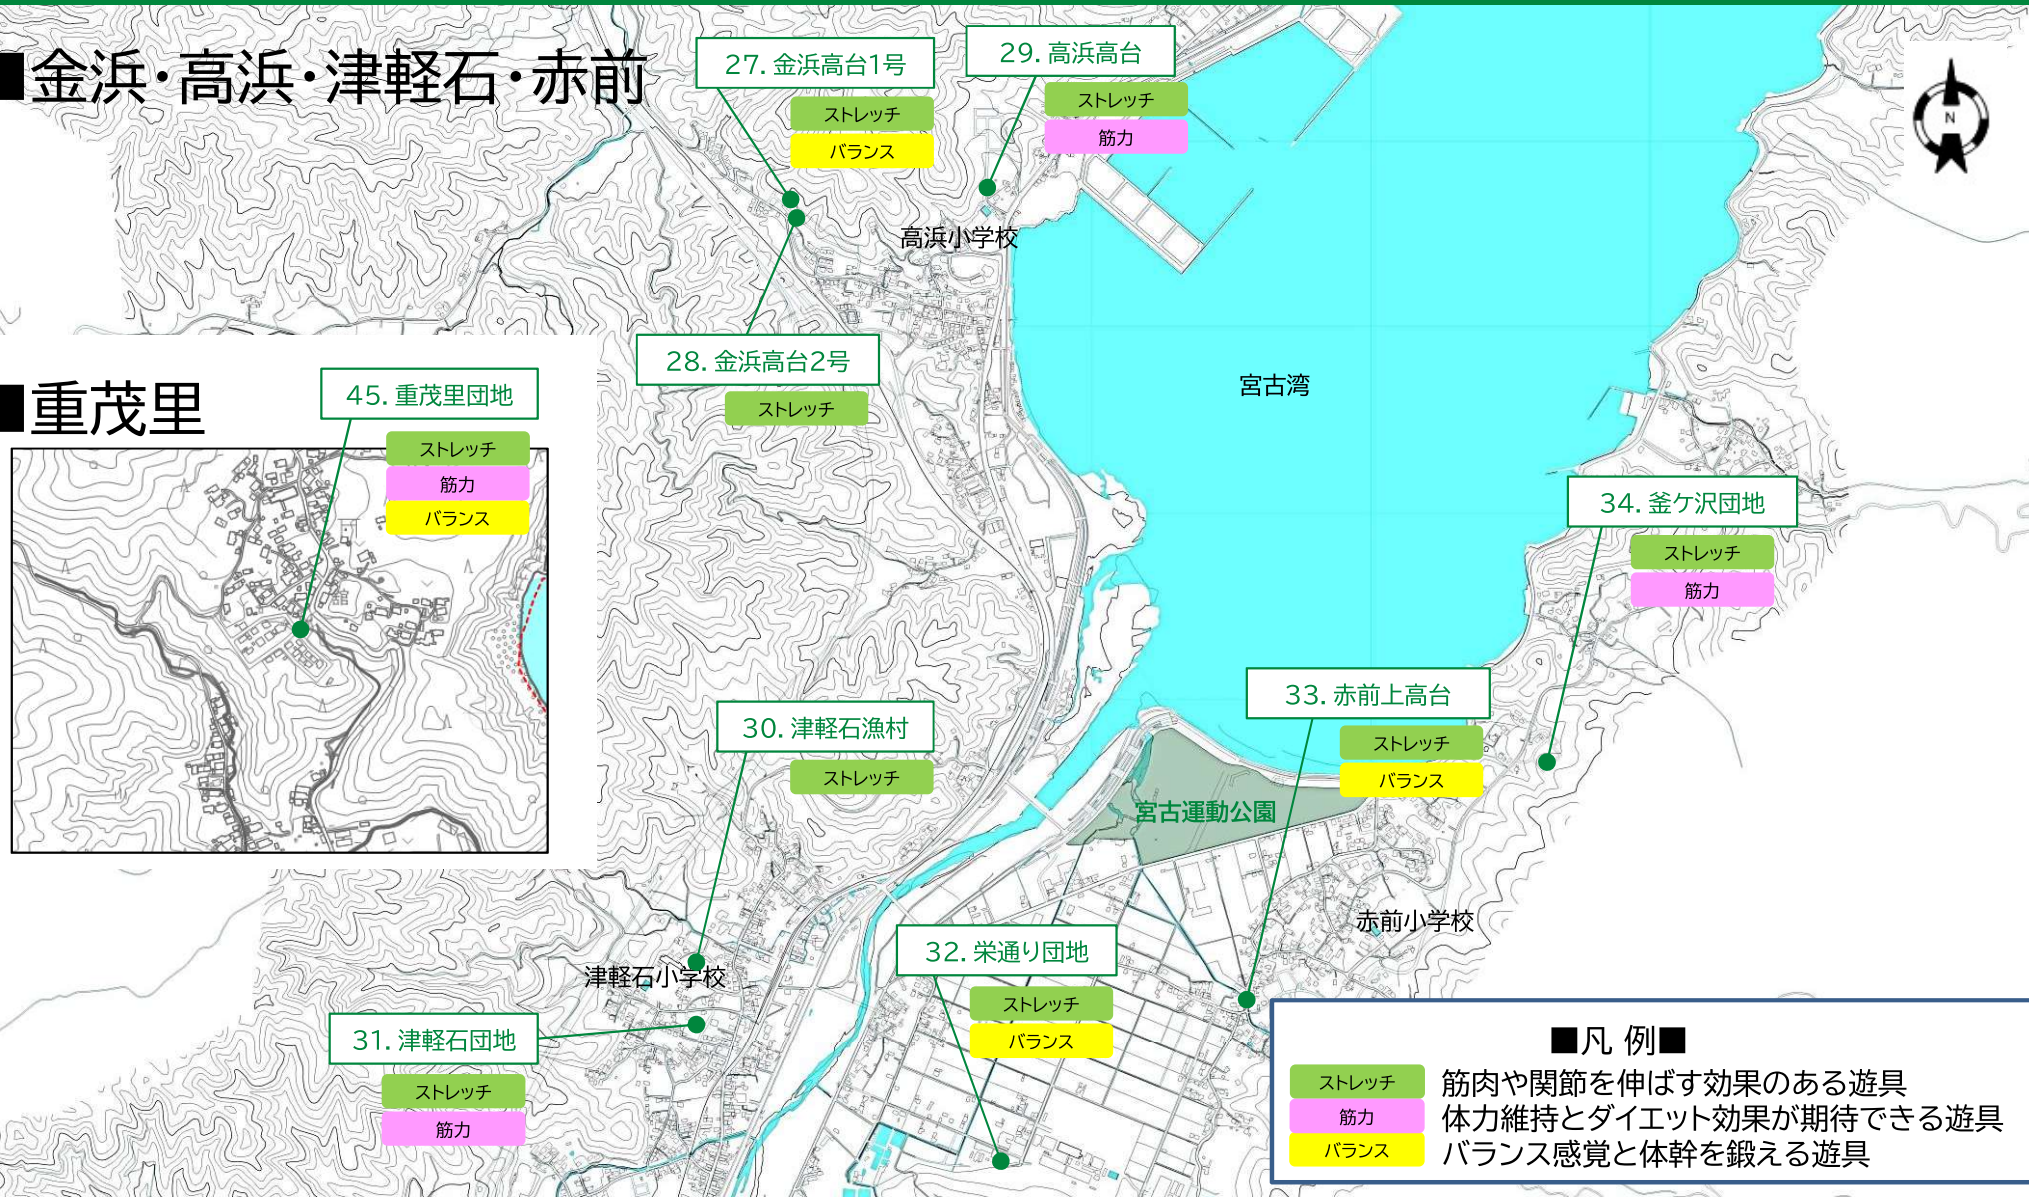

健康遊具等を設置した公園(その4) 令和4年4月1日現在

■金浜・高浜・津軽石・赤前

■重茂里

番号	公園名	所在地	番号	公園名	所在地
27	金浜高台1号公園	金浜第1地割1番50号	32	栄通り団地公園	赤前第1地割124-1
28	金浜高台2号公園	金浜第1地割1番72号	33	赤前上高台公園	赤前第7地割1
29	高浜高台公園	高浜四丁目54番10	34	釜ヶ沢団地公園	赤前第13地割24
30	津軽石漁村公園	津軽石第4地割38-4	45	重茂里団地公園	重茂第1地割13
31	津軽石団地公園	津軽石第6地割6-16			