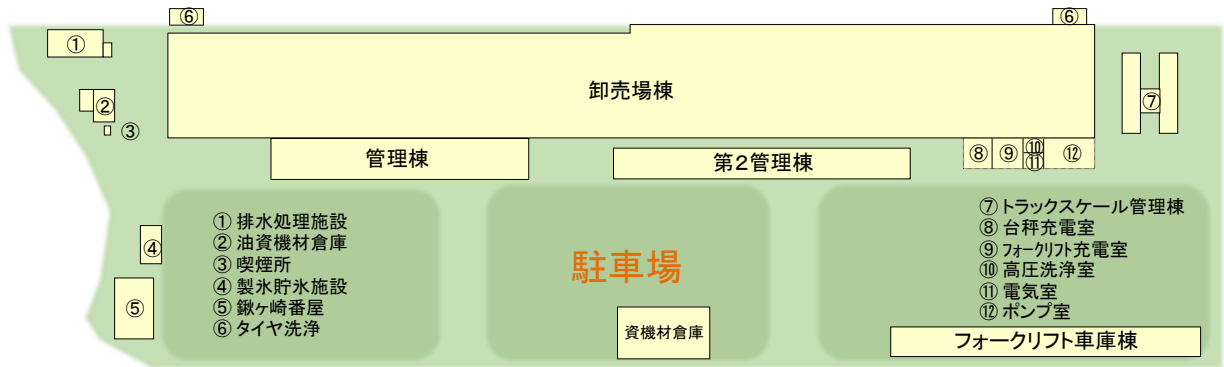

宮古市魚市場全体図

管理棟詳細図

第2管理棟詳細図

鍬ヶ崎番屋・セミナーハウス