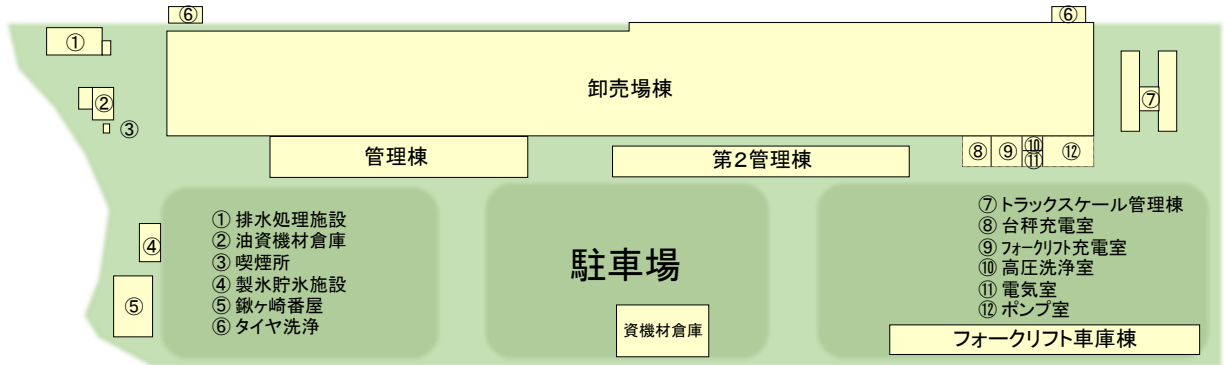

宮古市魚市場全体図

管理棟詳細図

第2管理棟詳細図

鍬ヶ崎番屋・セミナーハウス