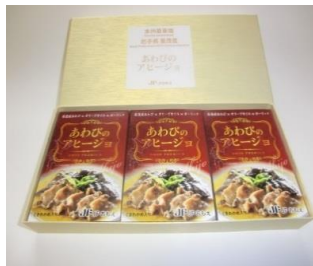

三陸牡蠣入り焼きかまぼこ
&練り物セット

賞味期限: 90日

三陸牡蠣の焼きかまぼこ1個入×
2P/さつまあげ3枚入×1P/三陸揚
わかめ3枚入×1P/宮コロッケわか
め2個入×1P/宮コロッケ野菜2個入
×1P
(※冷凍扱い)

有限会社 丸徳

返礼品ID 1074957

寄附金額 20,000円

あわびのアヒージョ【3個セッ
ト】

賞味期限: 2022年2月