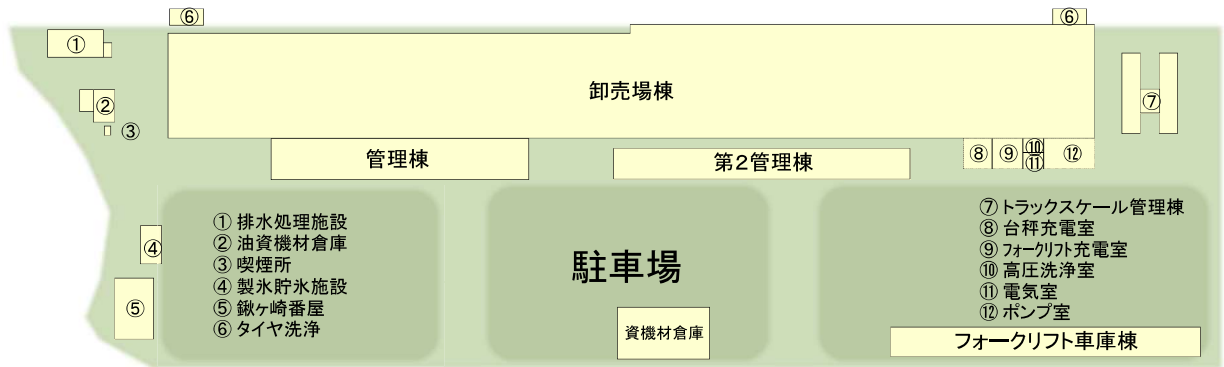

宮古市魚市場全体図

管理棟詳細図

第2管理棟詳細図

鉾ヶ崎番屋・セミナーハウス