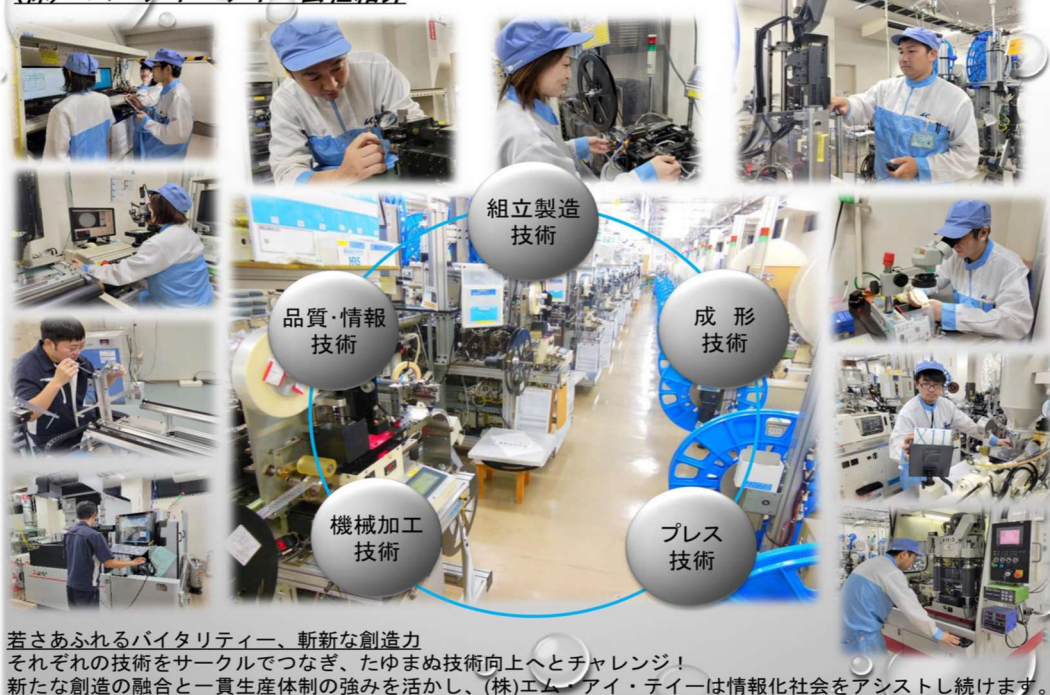

株式会社エム・アイ・テイー

みやこ
テクノフェスタ

◆企業の概要

所在地：宮古市田鎖9-55-1
従業員数：男性 51名 女性 28名
創業日：2004年6月

◆主な生産品

◎主な生産品：マイクロコネクタ、金型、製造設備など

◎生産品が使用されている製品：スマートフォン、パソコン、ゲーム機など

(株)エム・アイ・テイー会社紹介

若さあふれるバイタリティー、斬新な創造力
それぞれの技術をサークルでつなぎ、たゆまぬ技術向上へとチャレンジ！
新たな創造の融合と一貫生産体制の強みを活かし、(株)エム・アイ・テイーは情報化社会をアシストし続けます。

私たちの魅力！！

「生産技術力で生きる」の企業理念を掲げ、プレス、成形、組立、機械加工、品質・情報、全ての技術向上を目指し、日々チャレンジしている会社です。

「コネクタ」という製品を製造しており、設計から出荷までのほぼ全ての作業を自社内で一貫して行える技術が強みとしております。