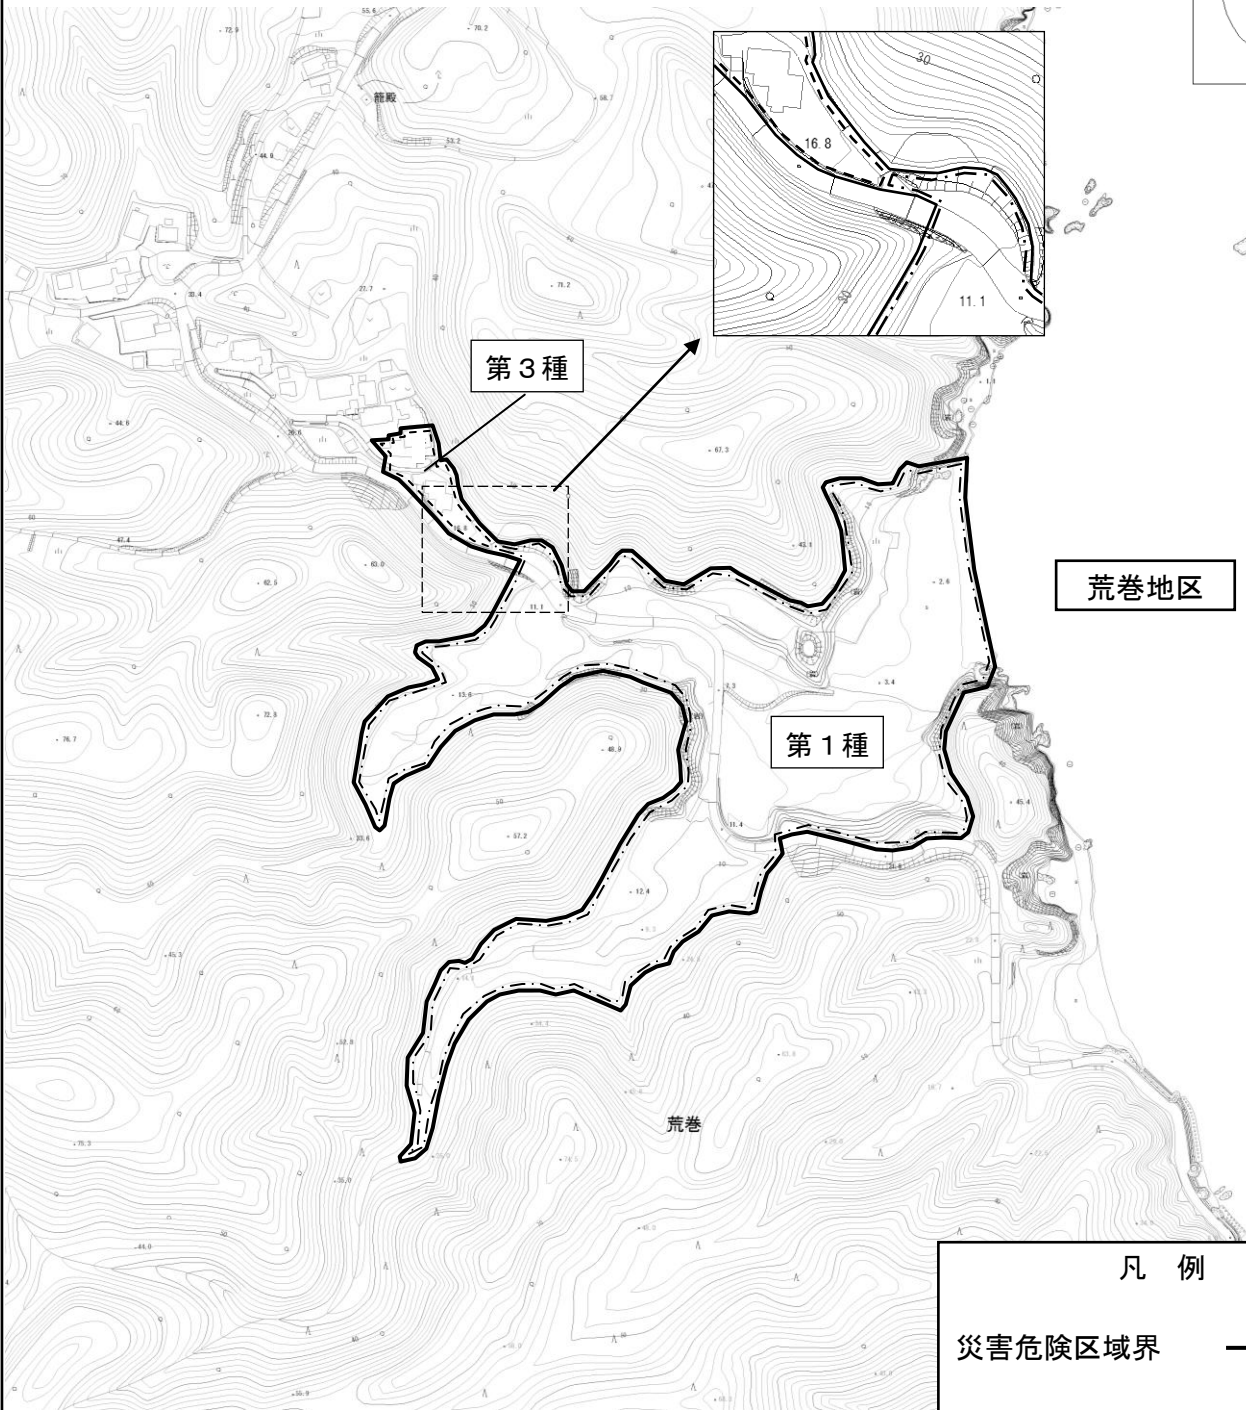

宮古市災害危険区域図（荒巻災害危険区域）

凡 例	
災害危険区域界	——
第1種区域	- · - · -
第2種区域	- · · · -
第3種区域	- - - - -