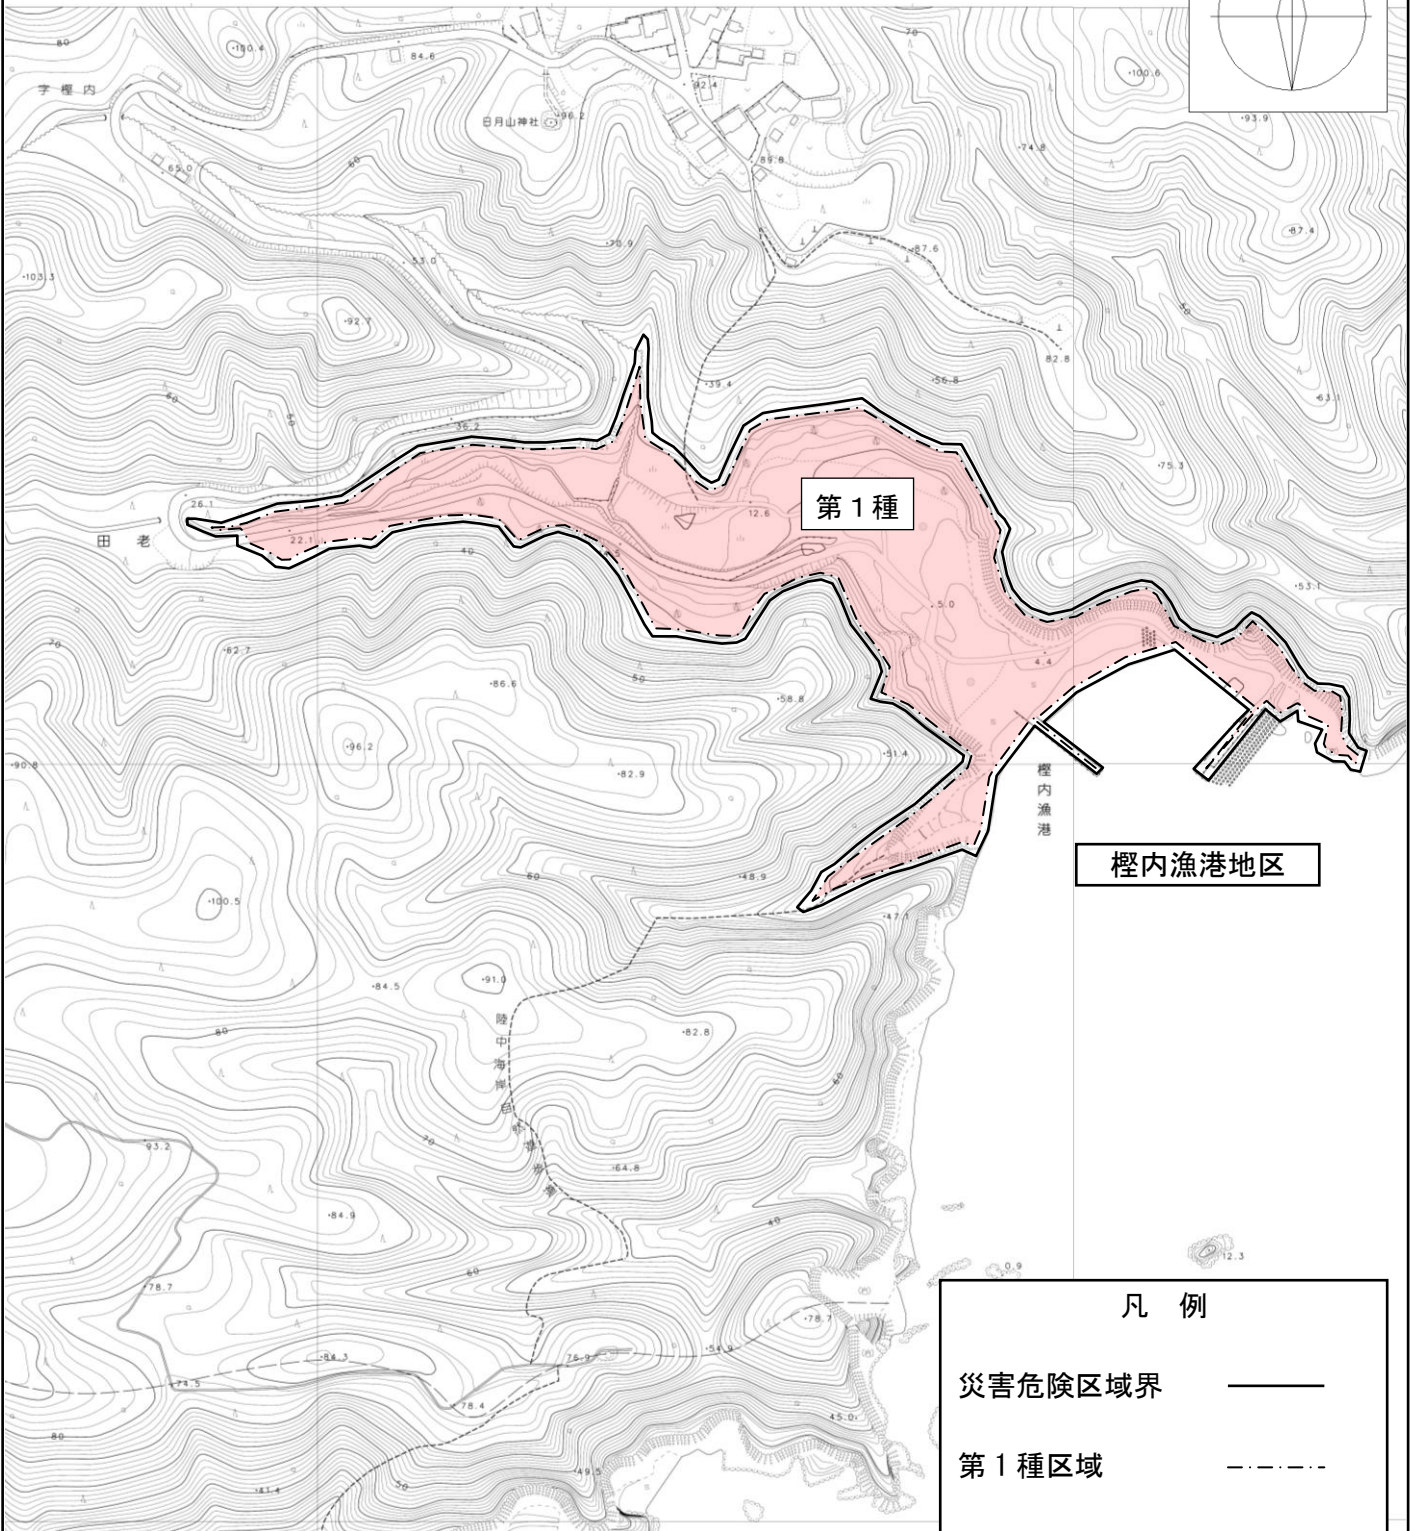

宮古市災害危険区域図（榎内漁港災害危険区域）

榎内漁港地区

凡 例	
災害危険区域界	——
第1種区域	-----
第2種区域	.....
第3種区域	.....