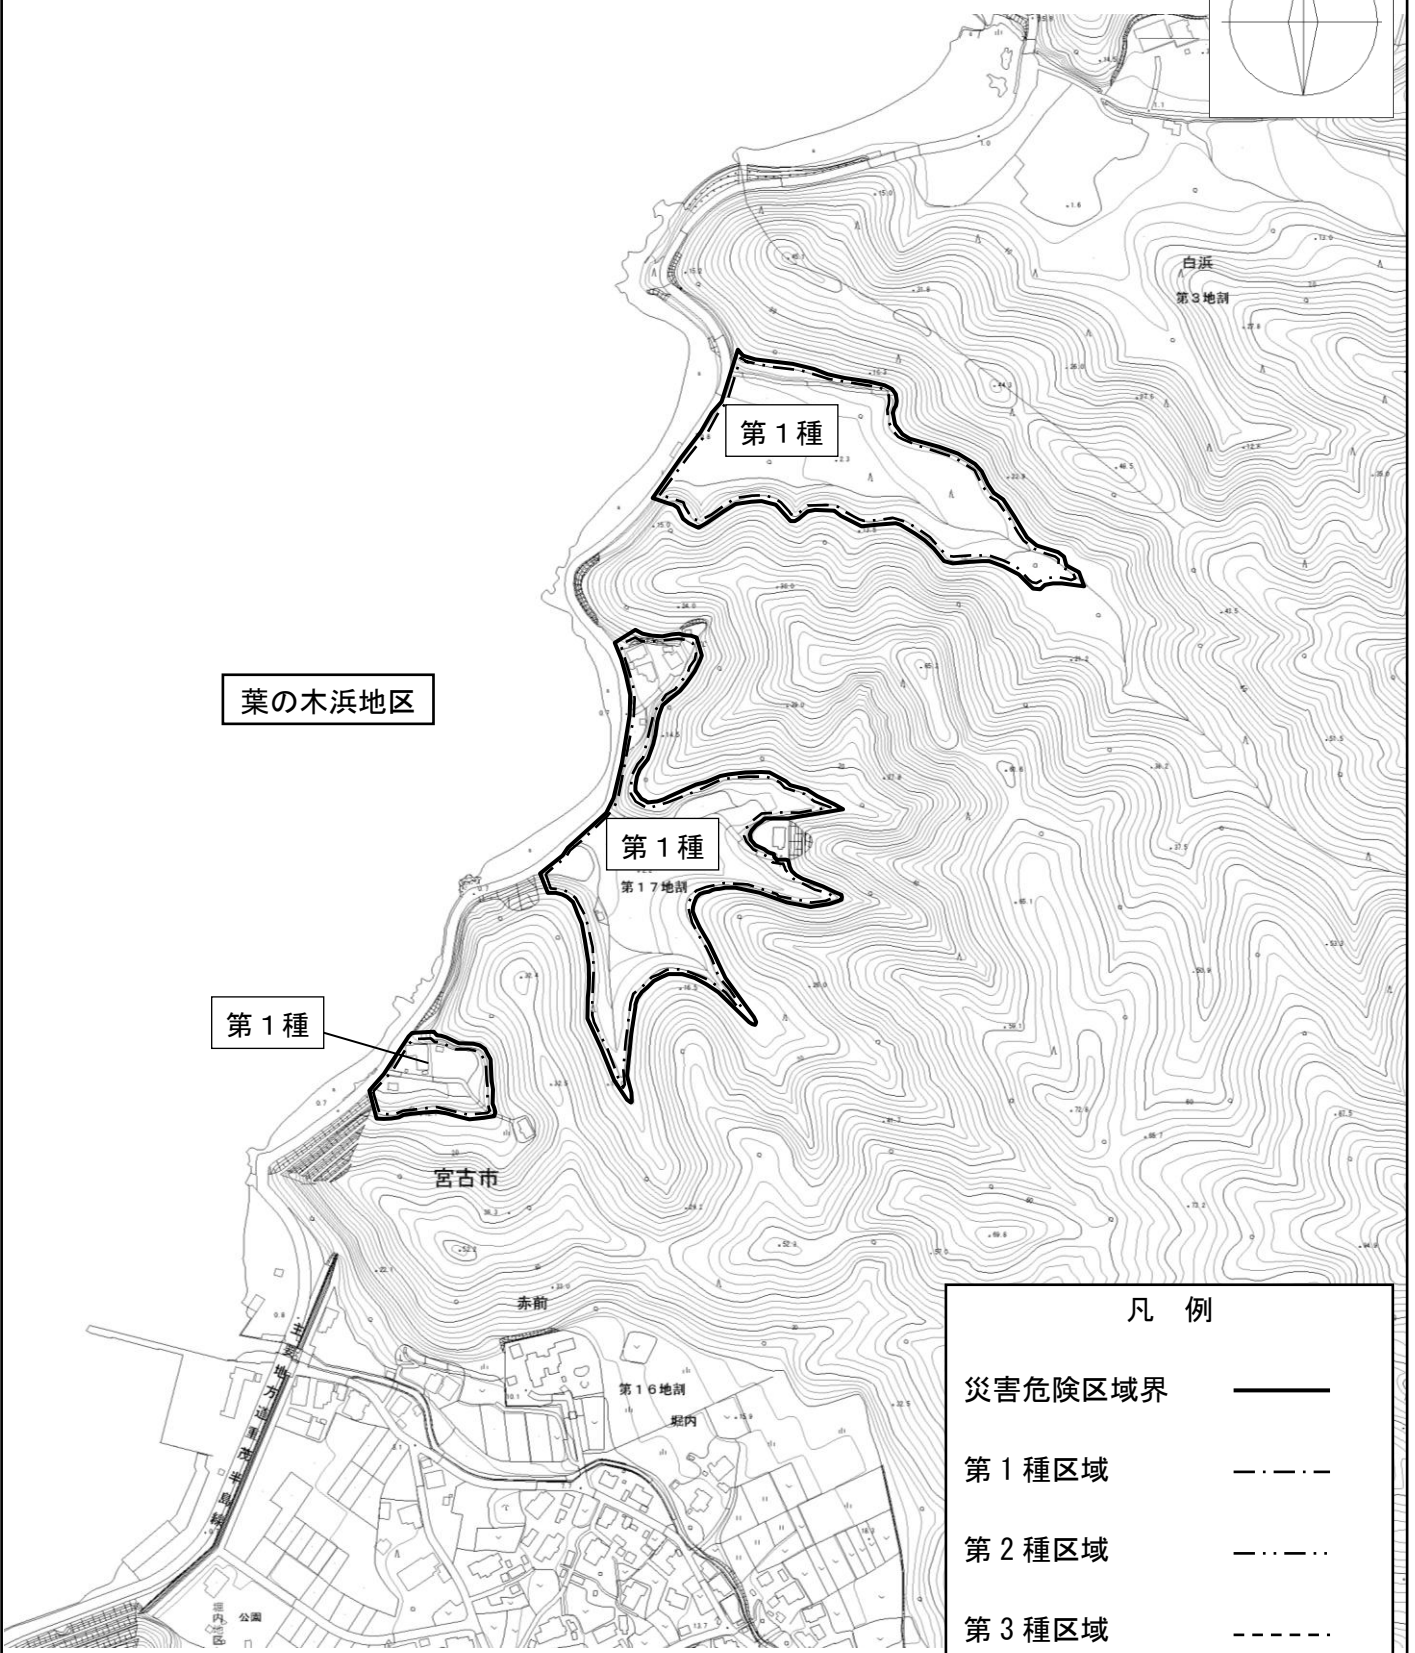

宮古市災害危険区域図（葉の木浜災害危険区域）

葉の木浜地区

第1種

第1種

第1種

宮古市

赤前

白浜
第3地割

第17地割

第16地割

野内

凡 例	
災害危険区域界	———
第1種区域	- - - - -
第2種区域	- · - · - ·
第3種区域	- - - - -