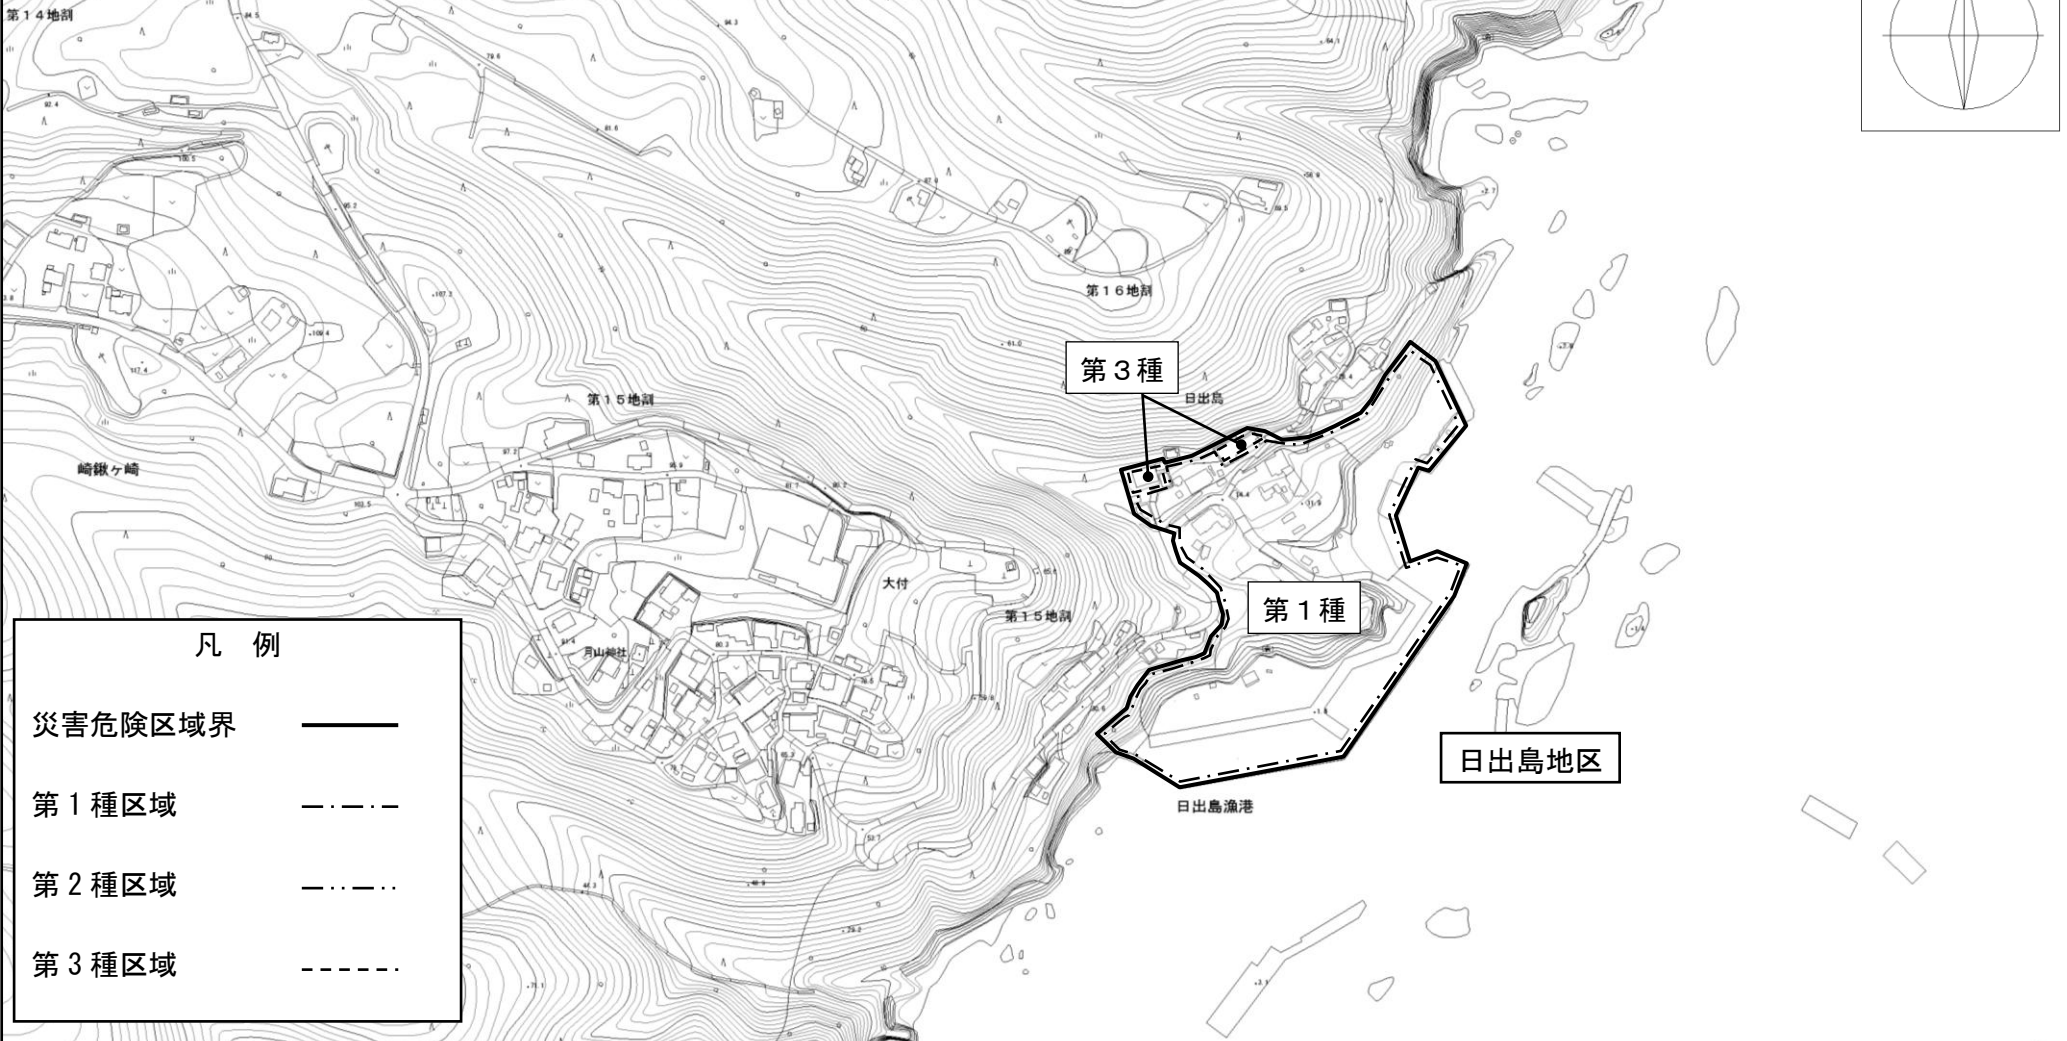

宮古市災害危険区域図（日出島災害危険区域）

凡 例	
災害危険区域界	——
第1種区域	- - - -
第2種区域	- · - · -
第3種区域	· · · · ·