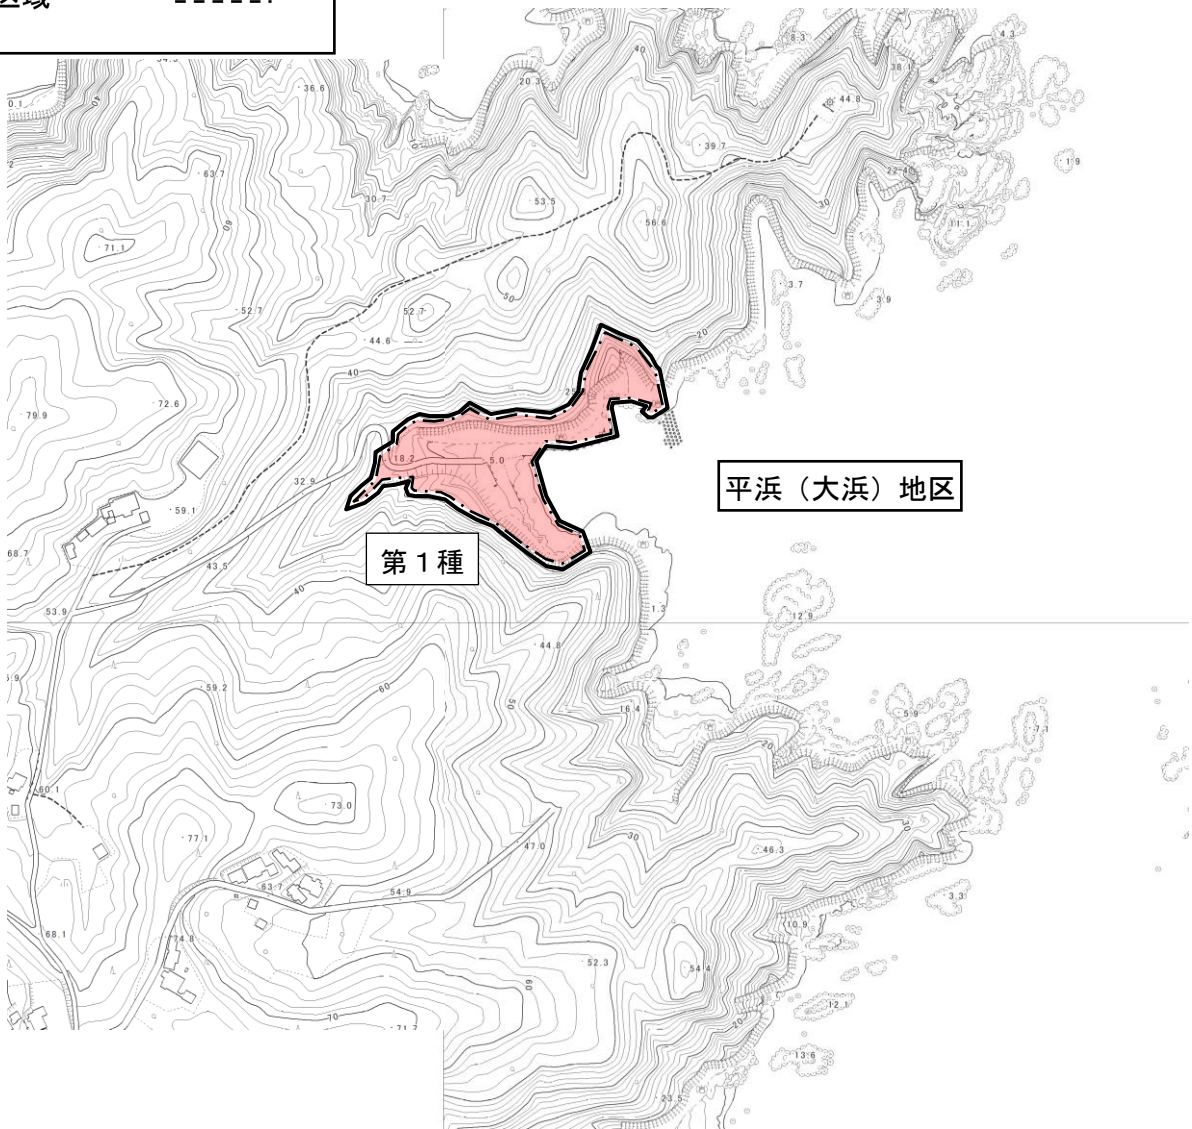

宮古市災害危険区域図（平浜（大浜）災害危険区域）

凡例

災害危険区域界 ————

第1種区域 - · - · - ·

第2種区域 - · · · · ·

第3種区域 - - - - -

1 : 5, 000