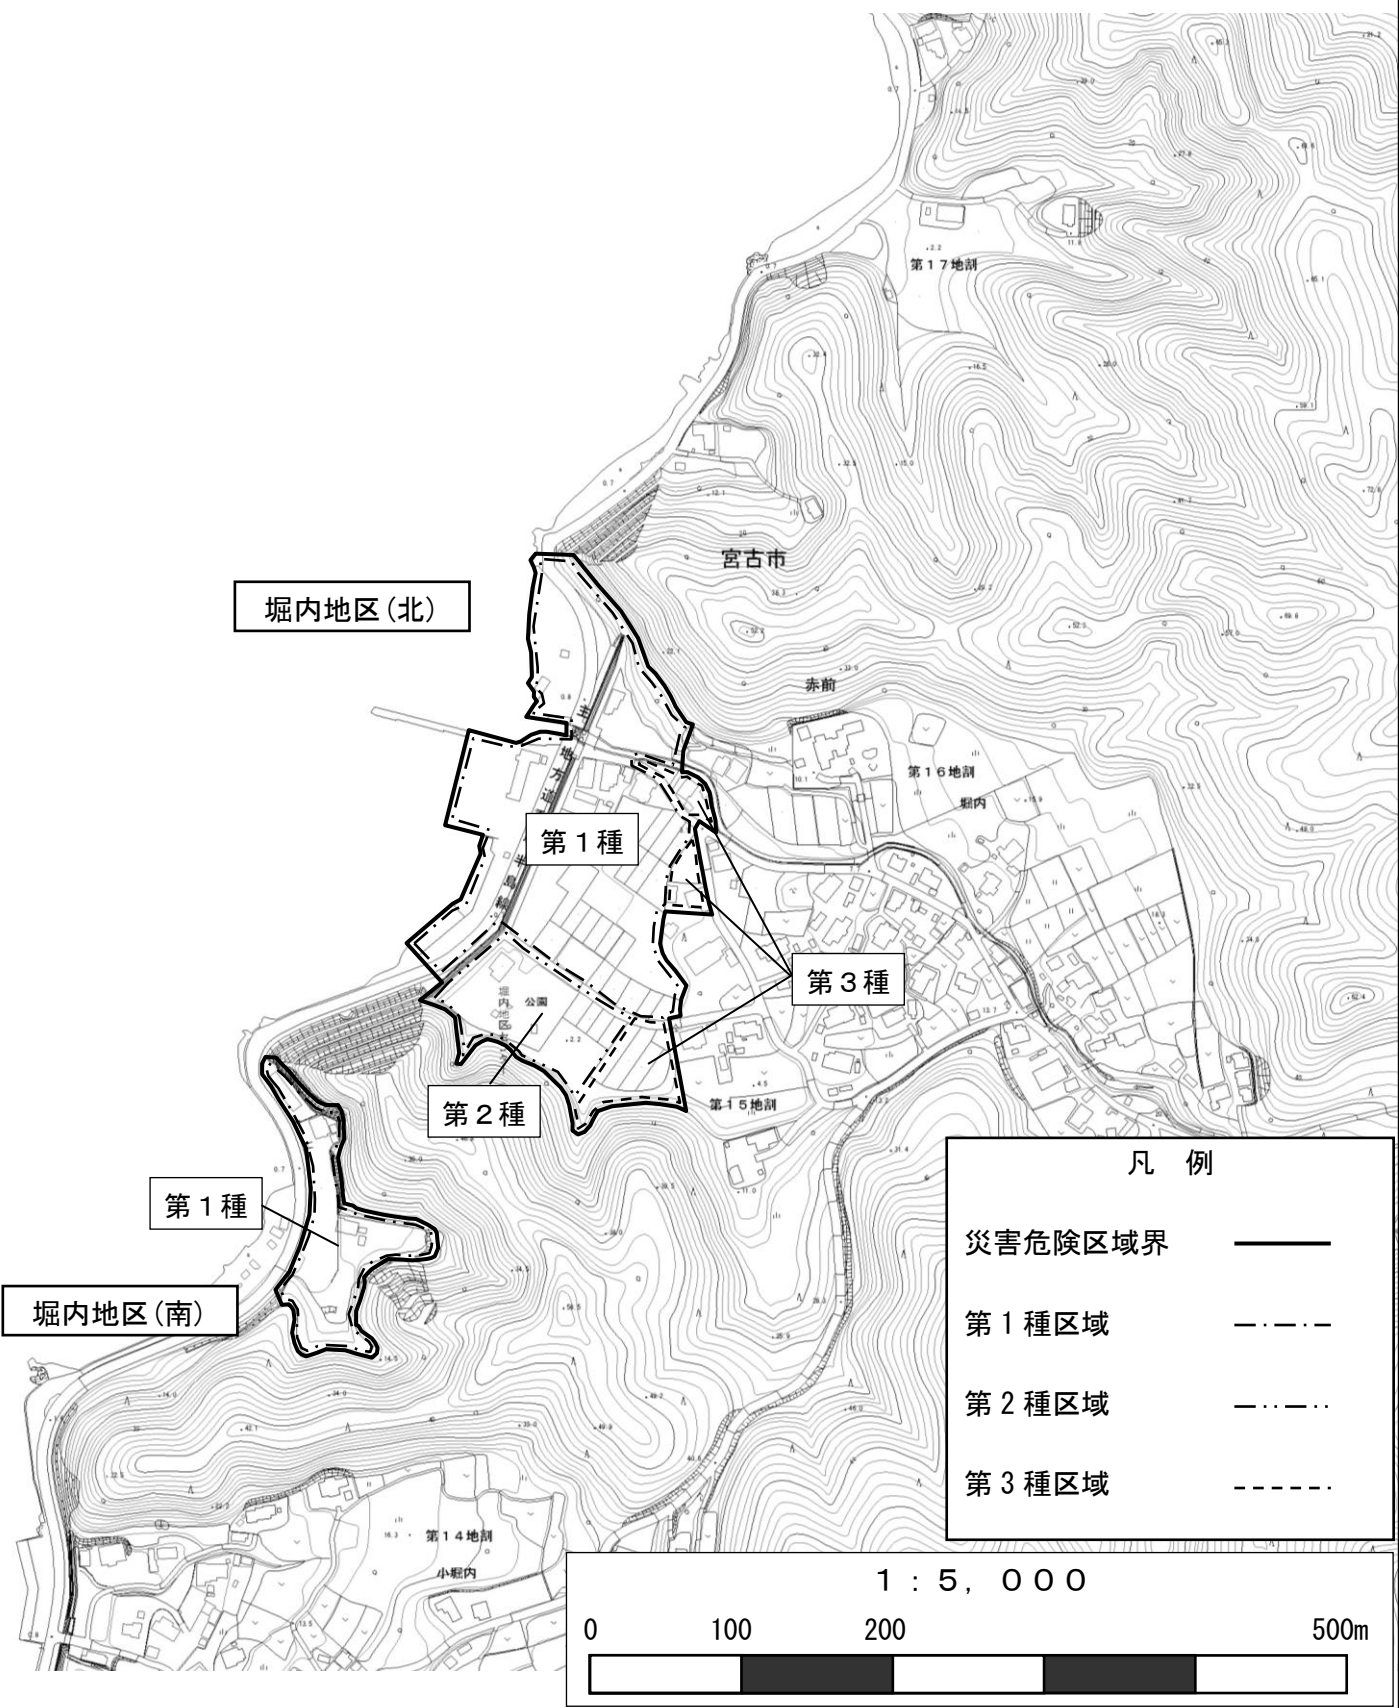

宮古市災害危険区域図（堀内災害危険区域）

堀内地区(北)

第1種

第3種

第2種

第1種

堀内地区(南)

凡 例	
災害危険区域界	——
第1種区域	- - - -
第2種区域	- · - · - ·
第3種区域	- · - · - ·