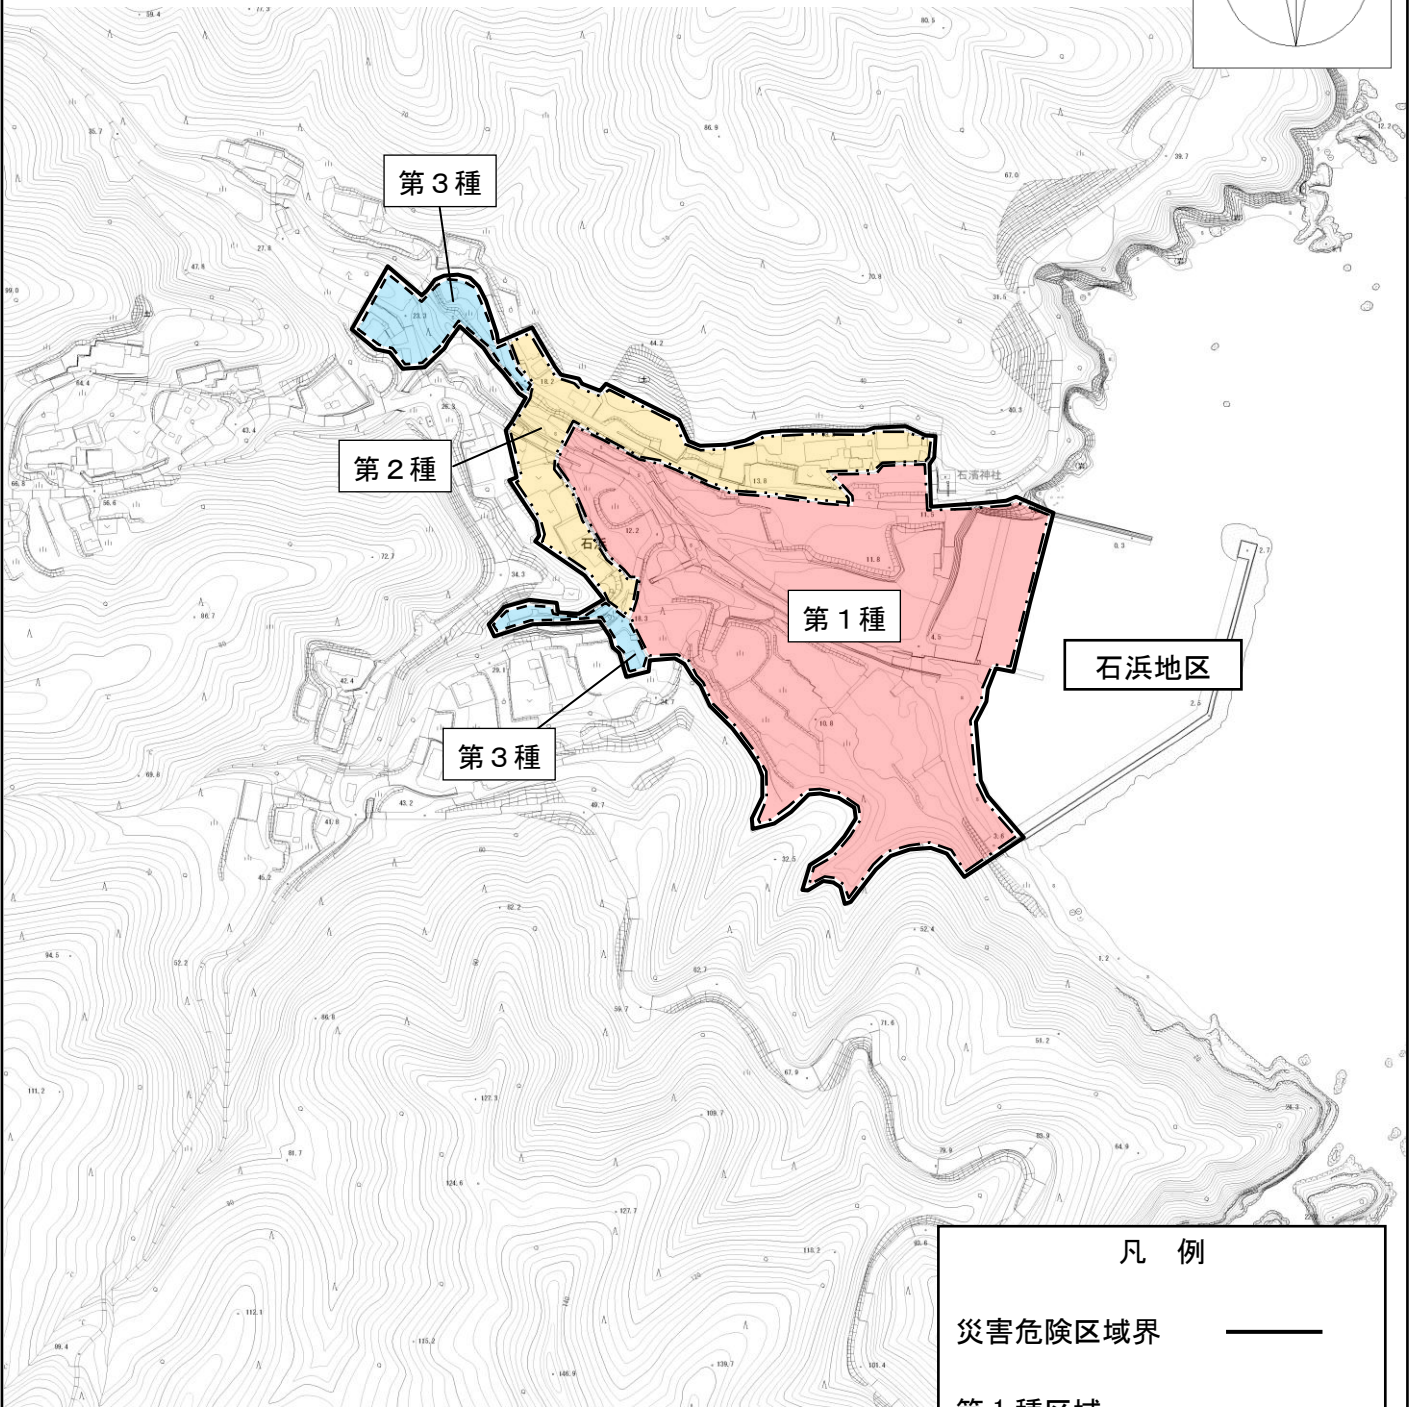

宮古市災害危険区域図（石浜災害危険区域）

凡 例	
災害危険区域界	——
第 1 種区域	- · - · - ·
第 2 種区域	- · · · - ·
第 3 種区域	- - - - -