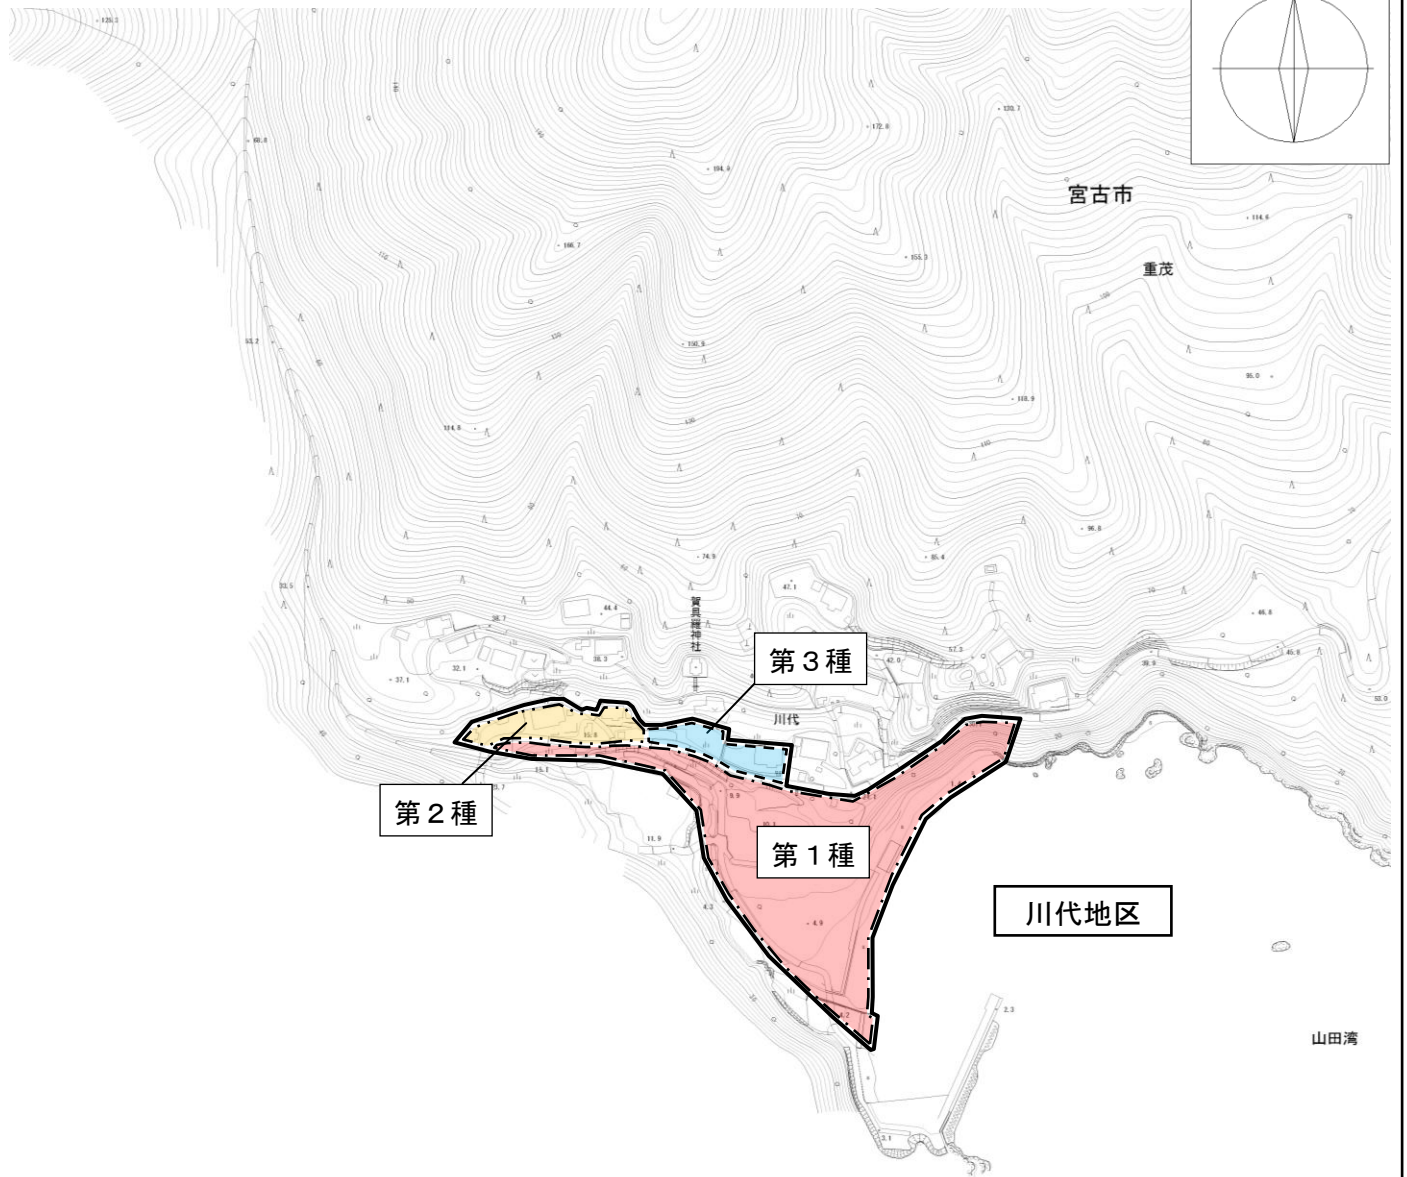

宮古市災害危険区域図（川代災害危険区域）

凡 例	
災害危険区域界	——
第1種区域	- - - -
第2種区域	- · - · - ·
第3種区域	- - - -