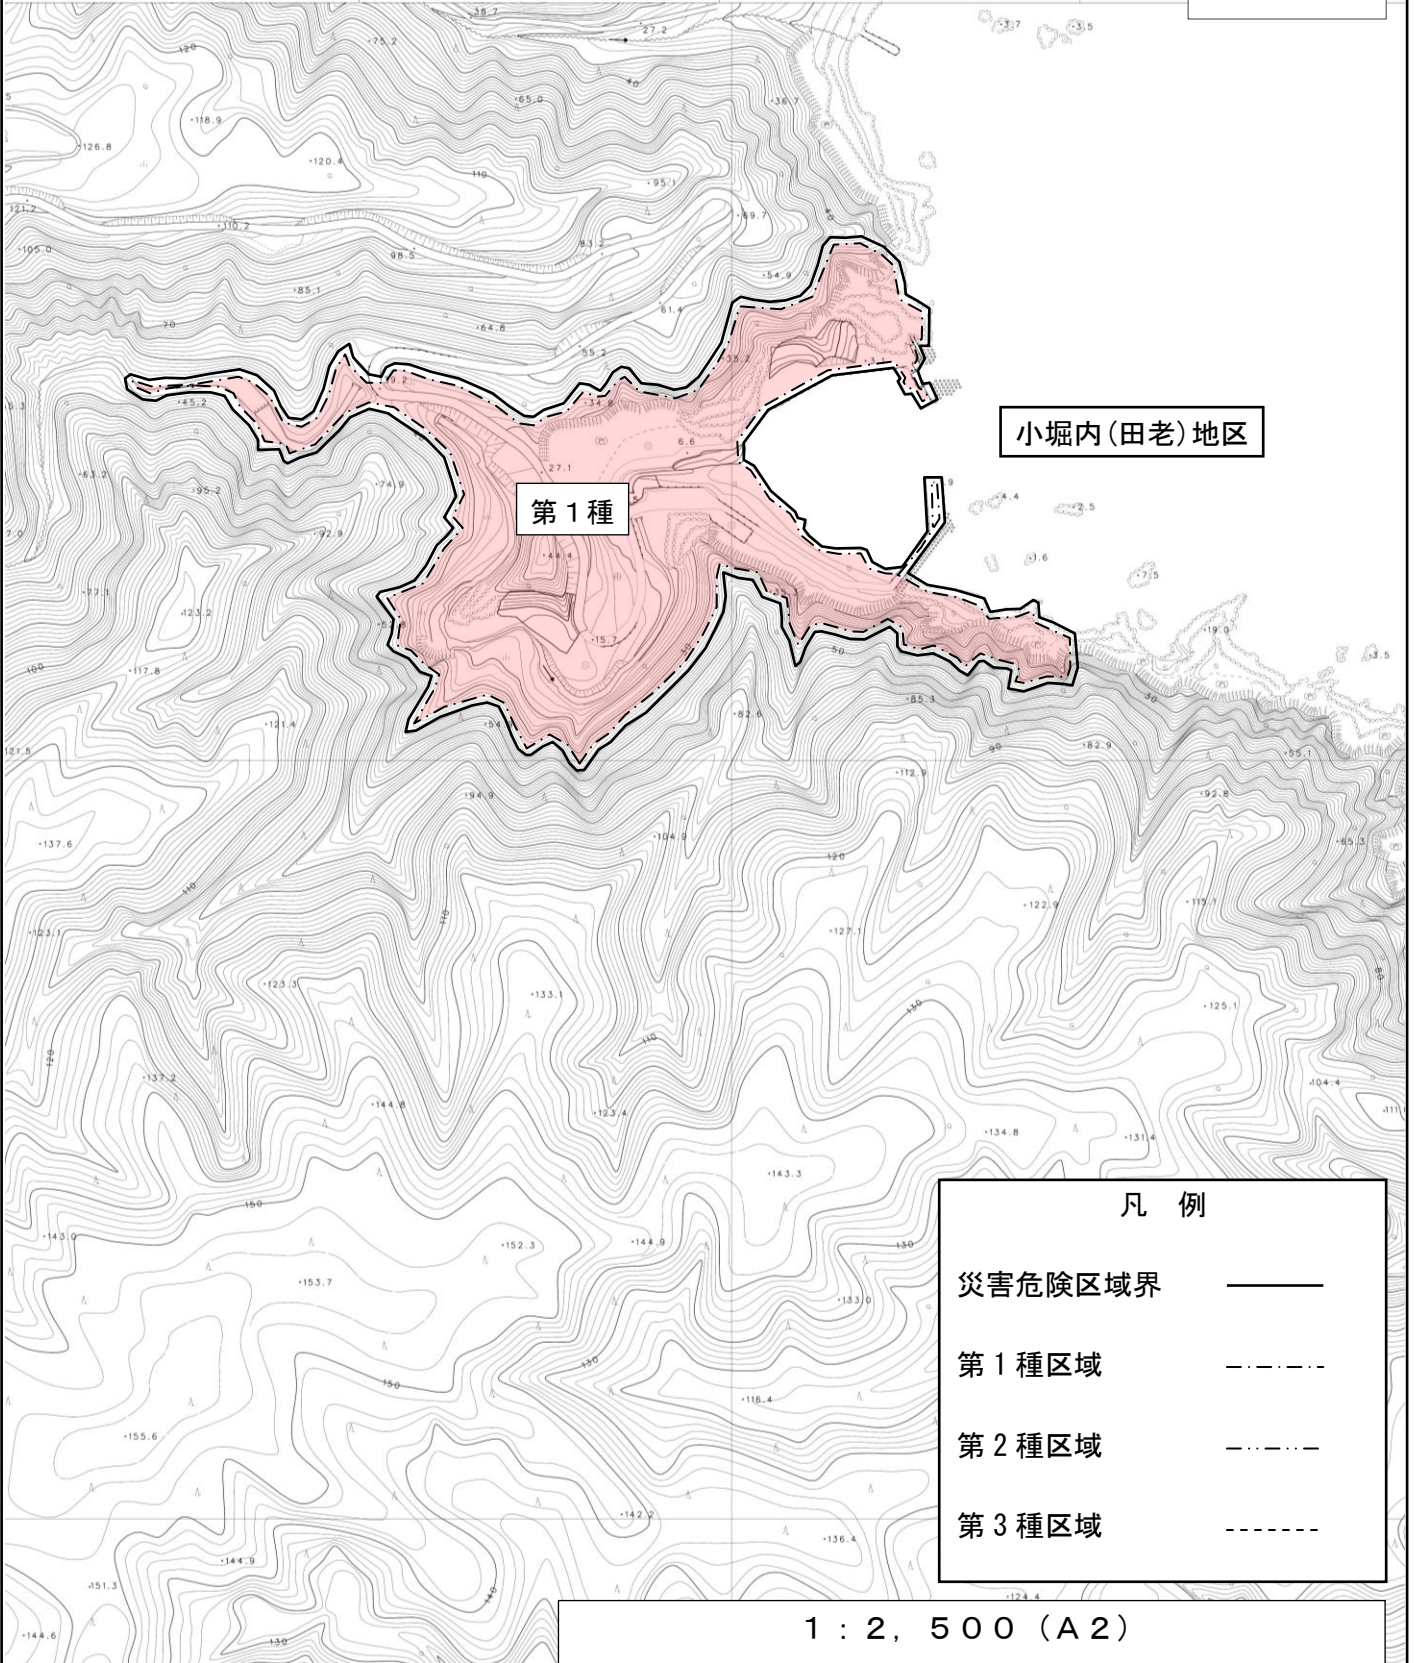

宮古市災害危険区域図（小堀内(田老) 災害危険区域）

小堀内(田老)地区

第1種

凡 例	
災害危険区域界	——
第1種区域	- - - - -
第2種区域	- · - · - ·
第3種区域	- - - - -