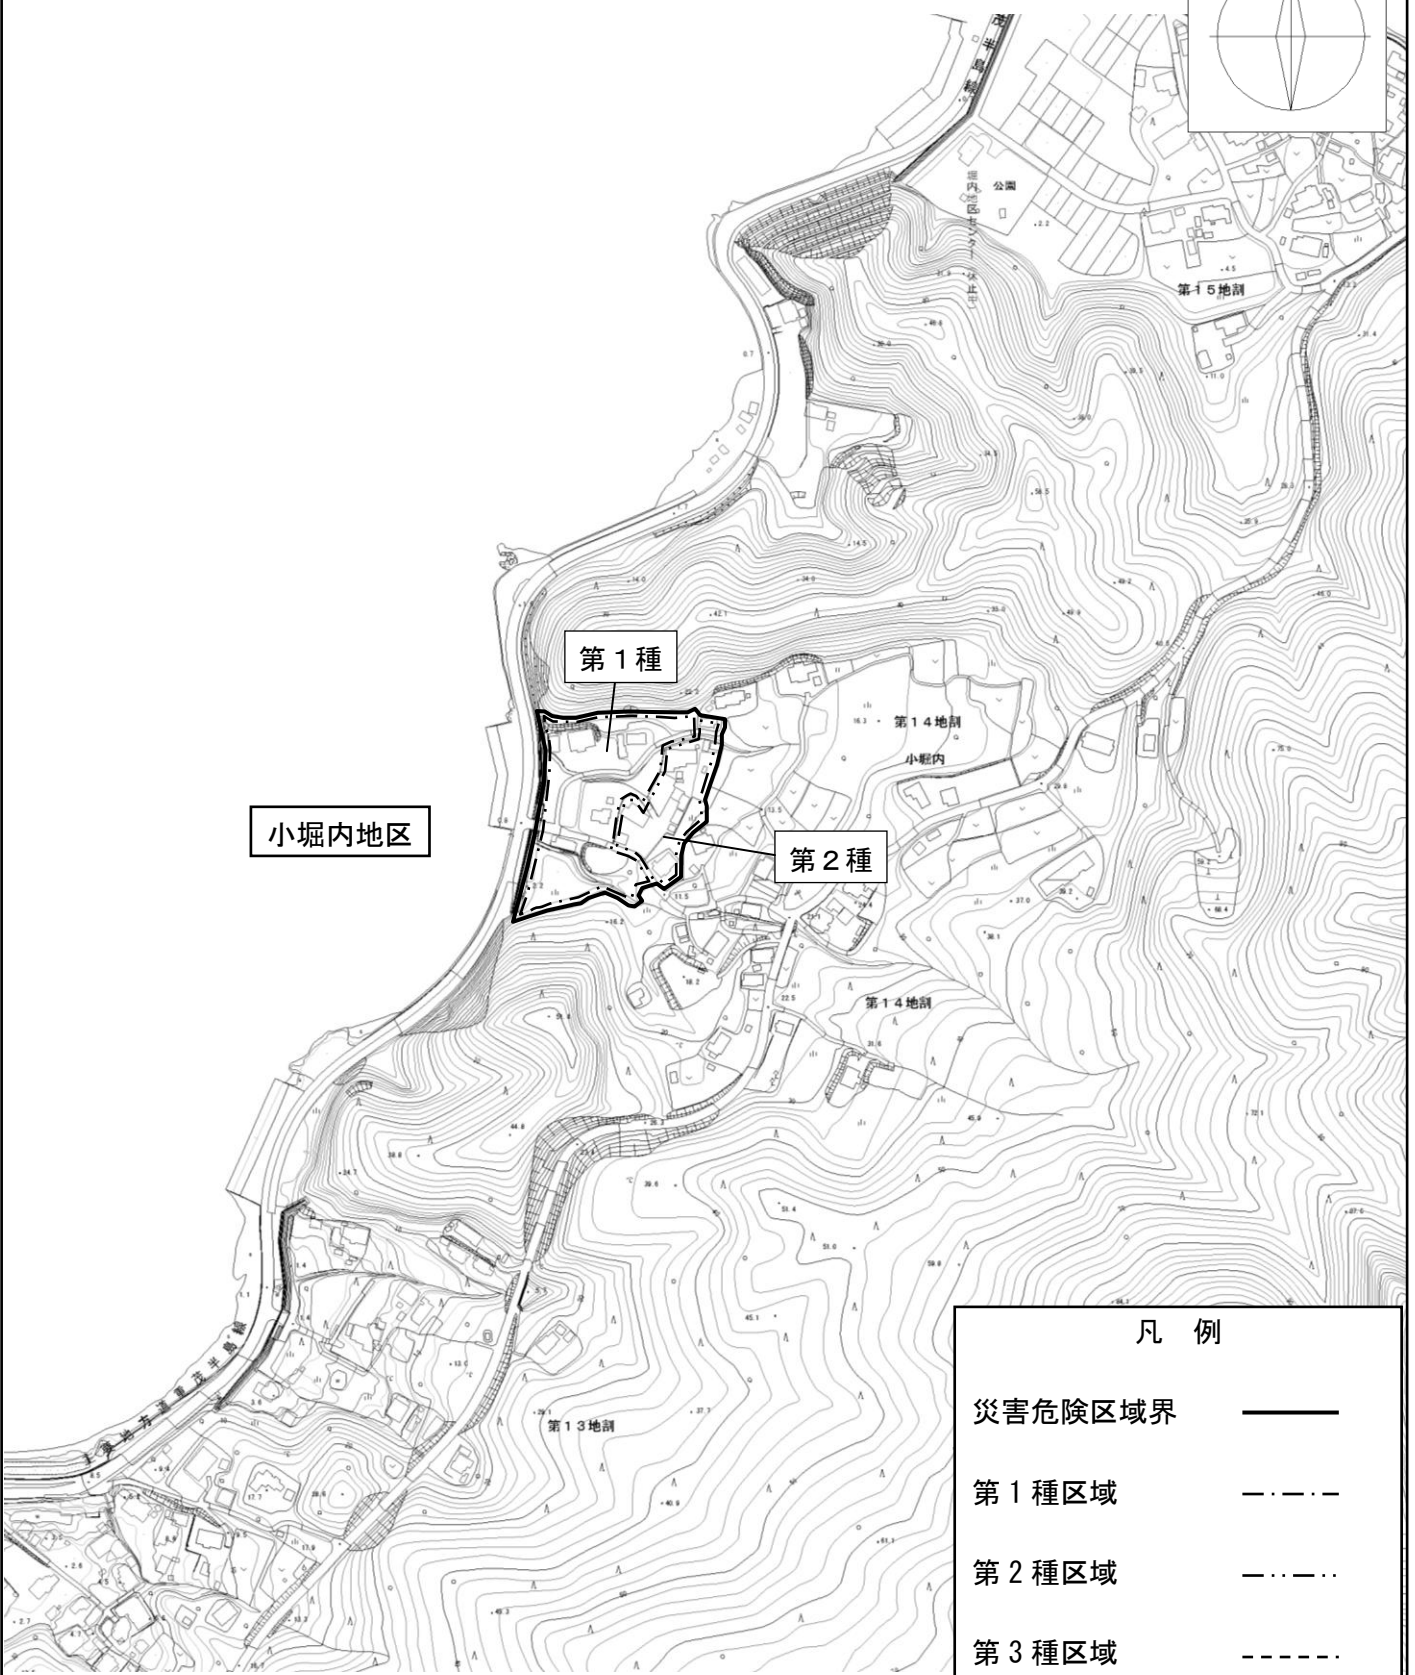

宮古市災害危険区域図（小堀内災害危険区域）

小堀内地区

第1種

第2種

凡 例	
災害危険区域界	——
第1種区域	- - - -
第2種区域	- · - · -
第3種区域	- - - -