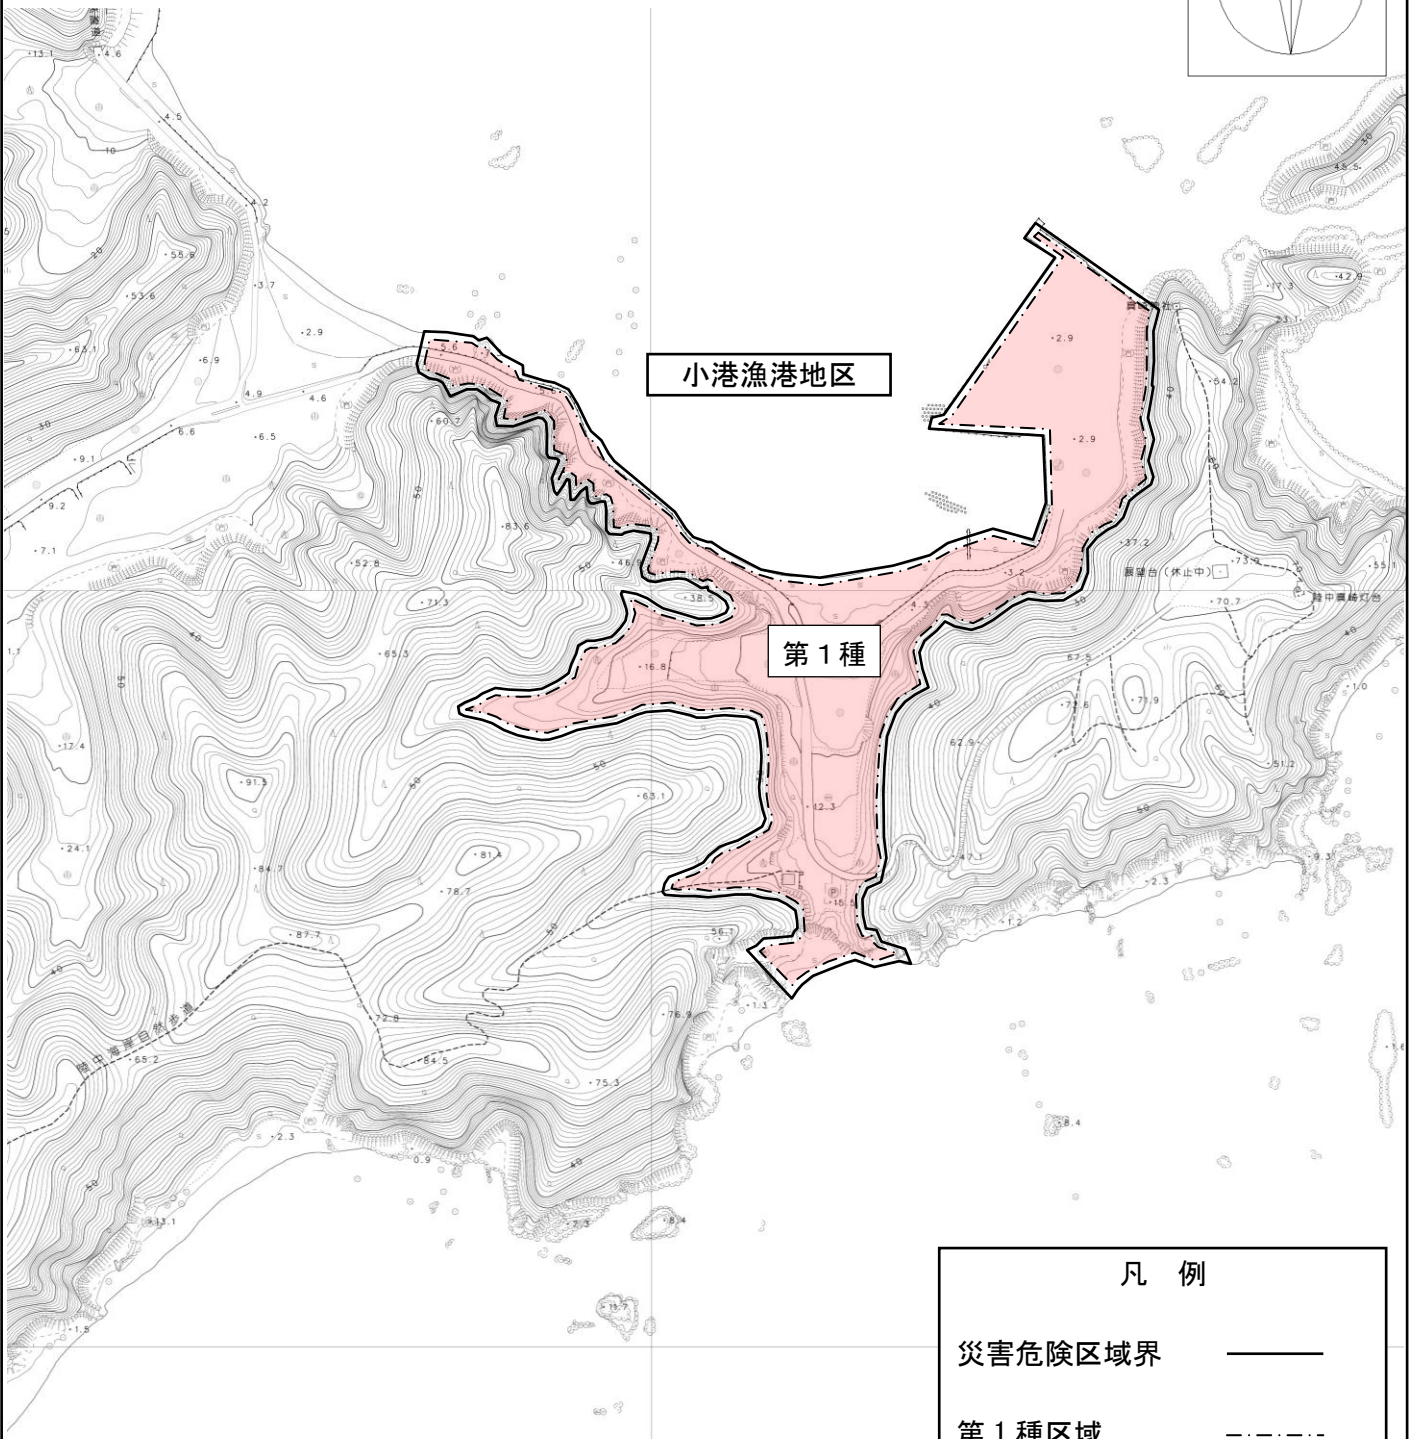

宮古市災害危険区域図（小港漁港災害危険区域）

凡 例	
災害危険区域界	——
第1種区域	- - - - -
第2種区域	· · · · ·
第3種区域	- · - · -