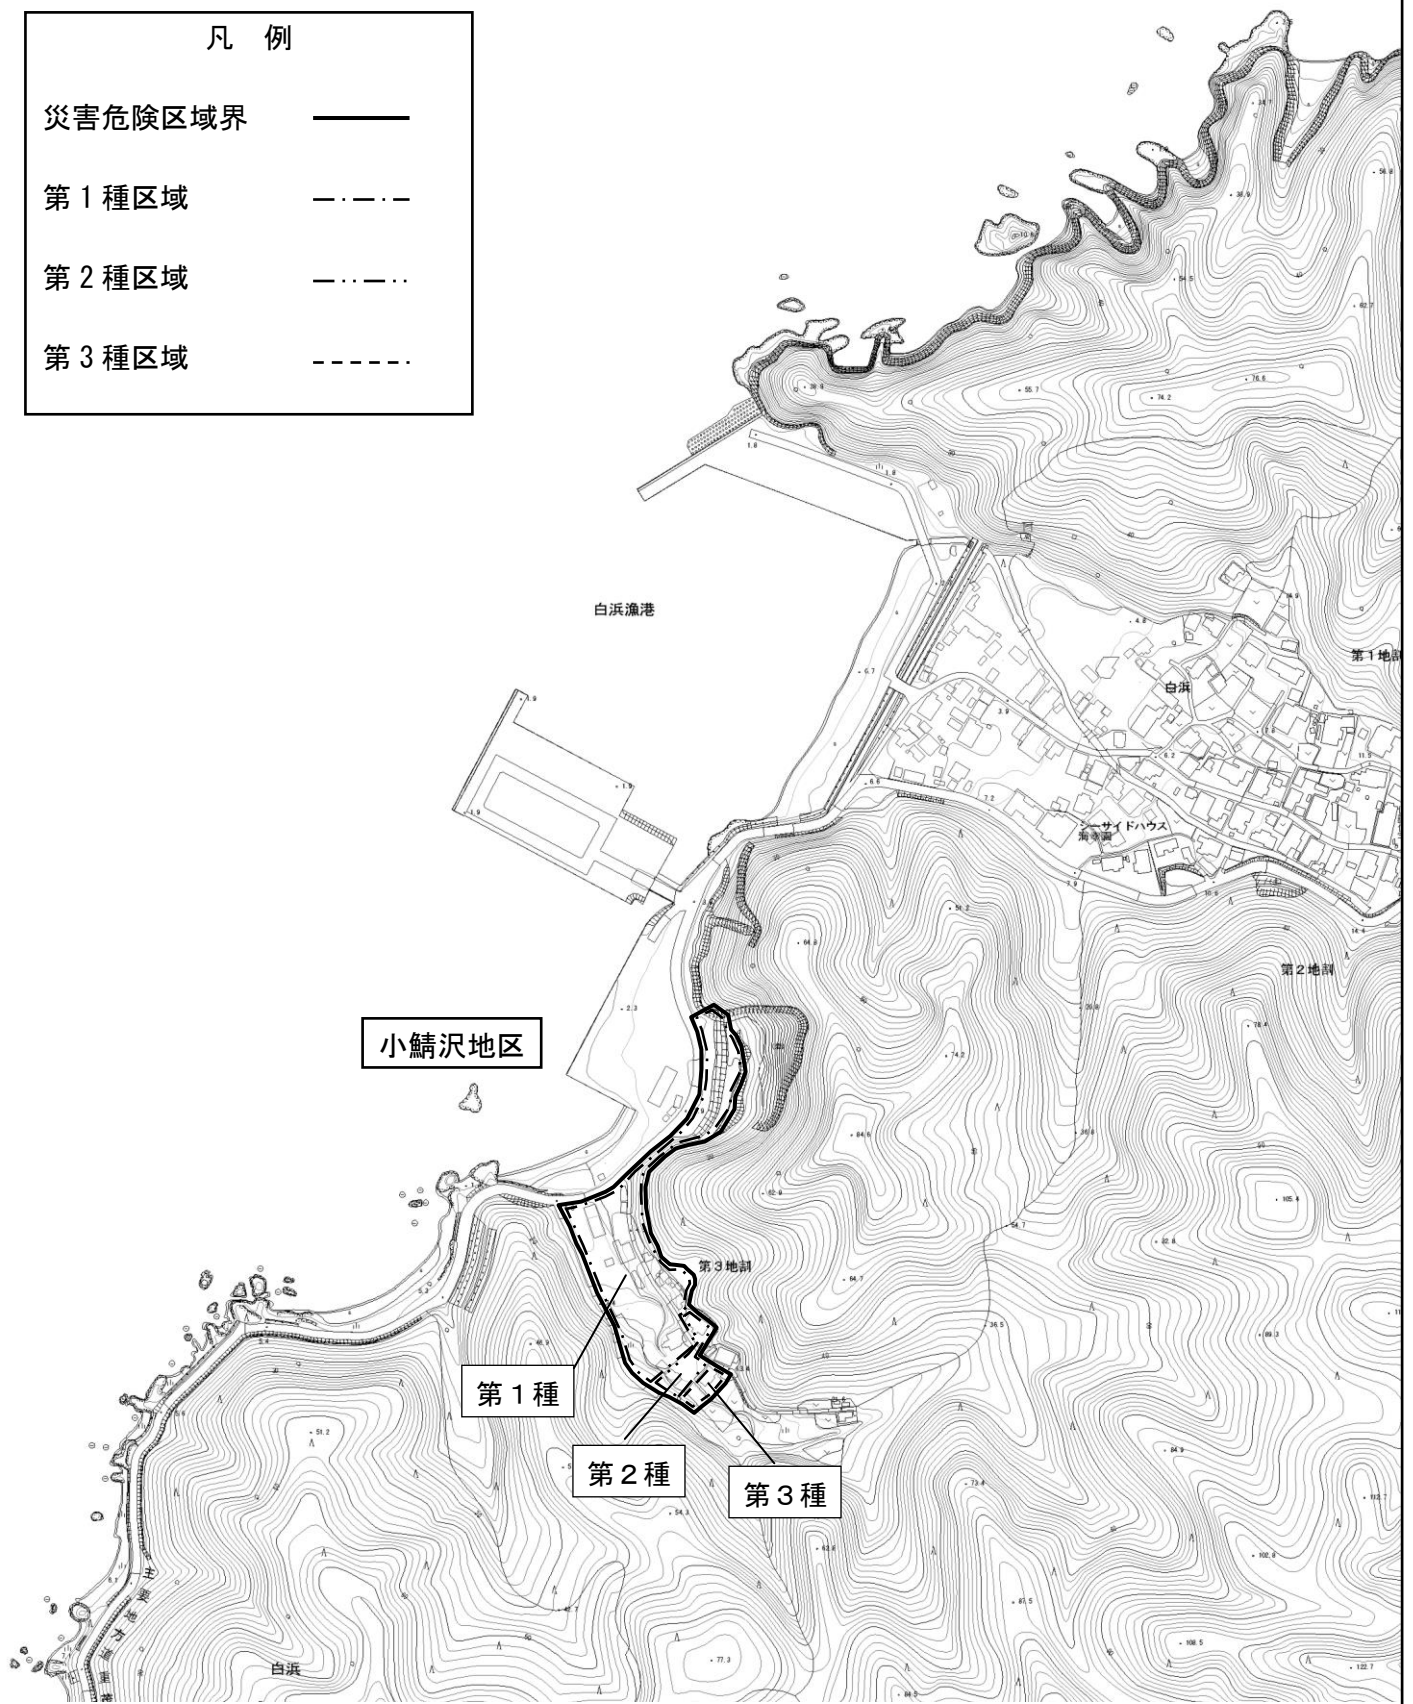

宮古市災害危険区域図（小鯖沢地区）

凡 例

災害危険区域界 ————

第 1 種区域 - - - - -

第 2 種区域 - · - · - ·

第 3 種区域 - - - - -

小鯖沢地区

白浜漁港

白浜

サイドハウス前

第 1 種

第 2 種

第 3 種