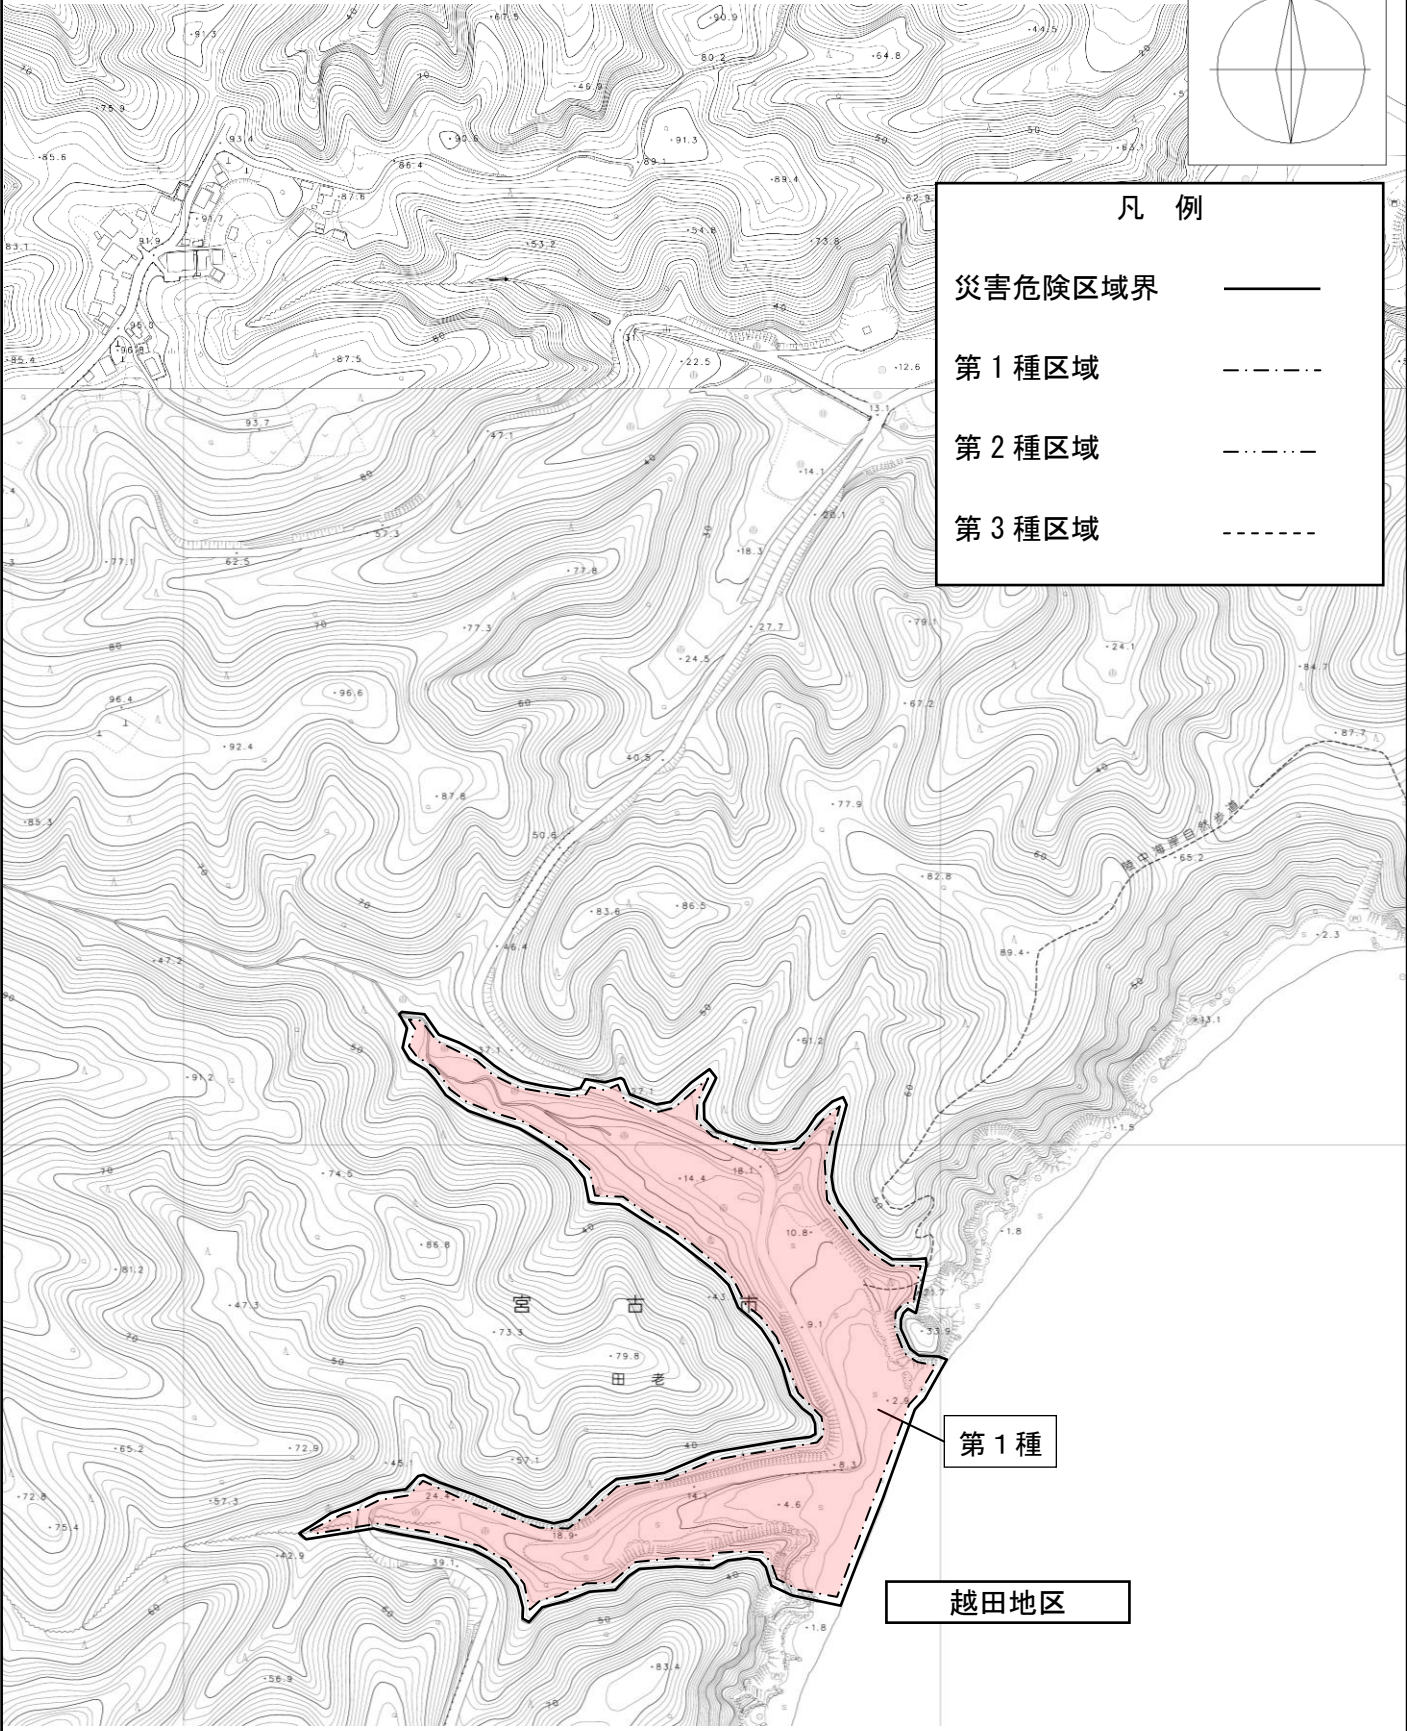

# 宮古市災害危険区域図（越田災害危険区域）

N

## 凡例

- 災害危険区域界 ————
- 第1種区域 - - - - -
- 第2種区域 - · - · -
- 第3種区域 - - - - -

第1種

越田地区

1 : 2, 500 (A2)