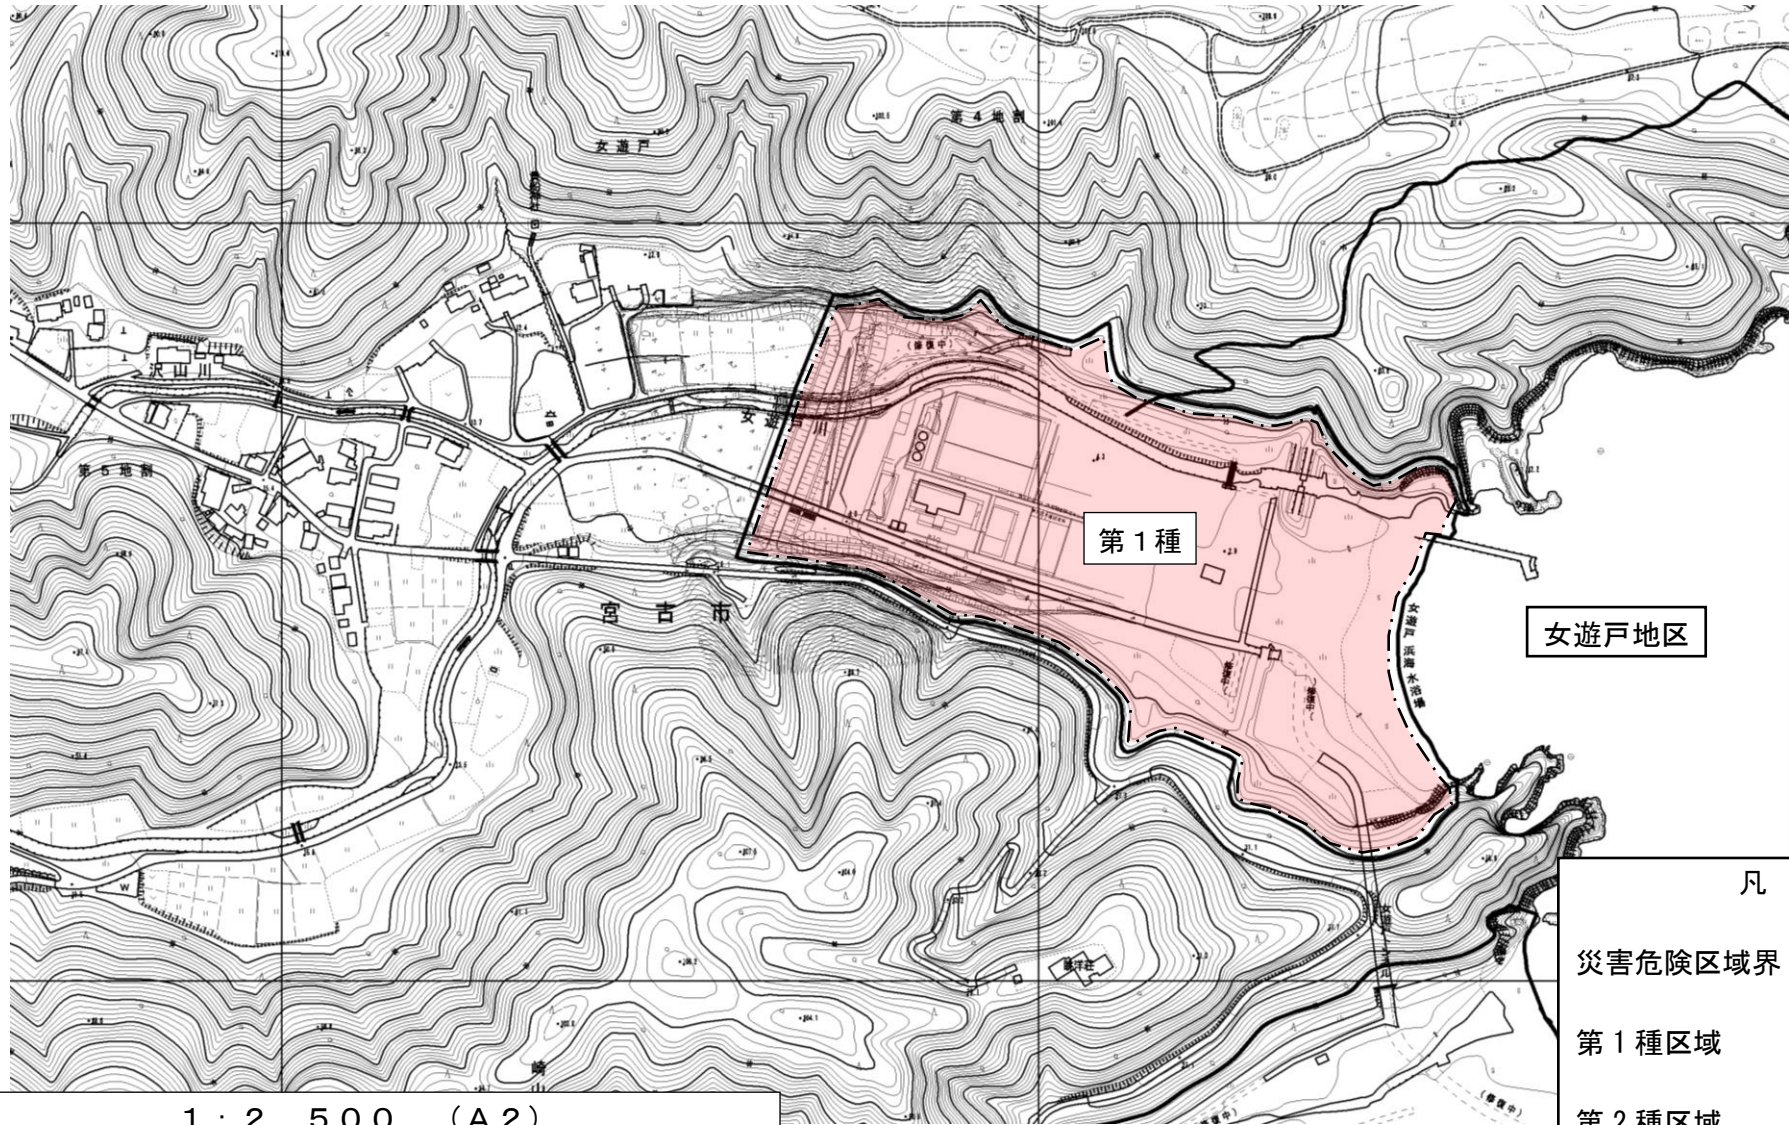

宮古市災害危険区域図（女遊戸地区）

女遊戸地区

第1種

宮古市

凡例

- 災害危険区域界 ————
- 第1種区域 - - - - -
- 第2種区域 - · - · - ·
- 第3種区域 - - - - -

1 : 2, 5 0 0 (A 2)