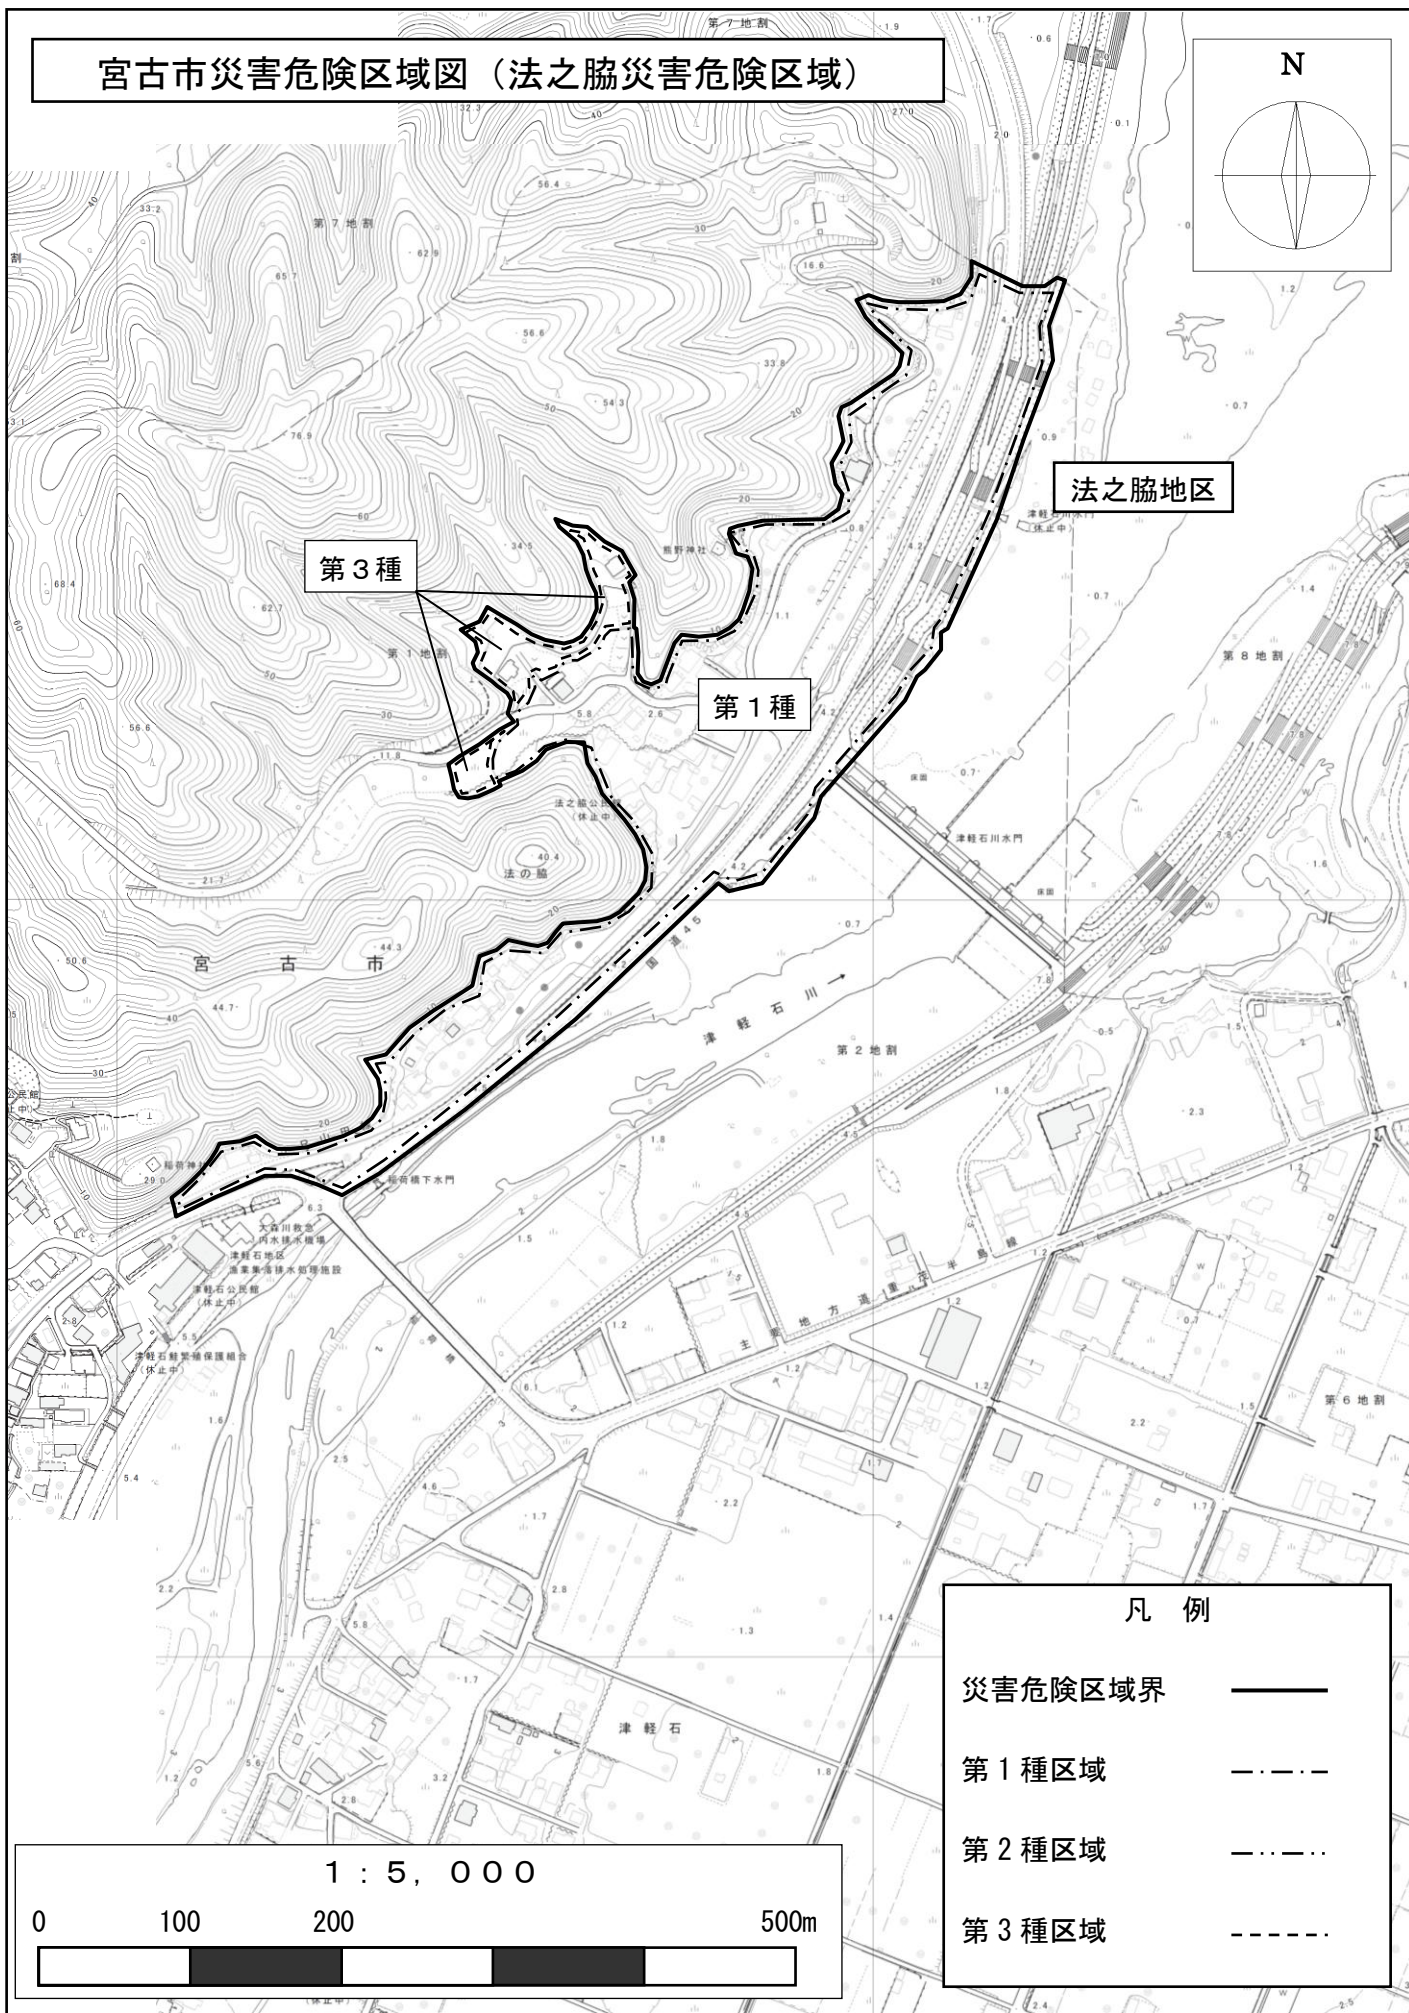

# 宮古市災害危険区域図（法之脇災害危険区域）

法之脇地区

第3種

第1種

宮古市

津軽石川

## 凡例

- 災害危険区域界 ————
- 第1種区域 - - - - -
- 第2種区域 - · - · - ·
- 第3種区域 - - - - -

1 : 5,000