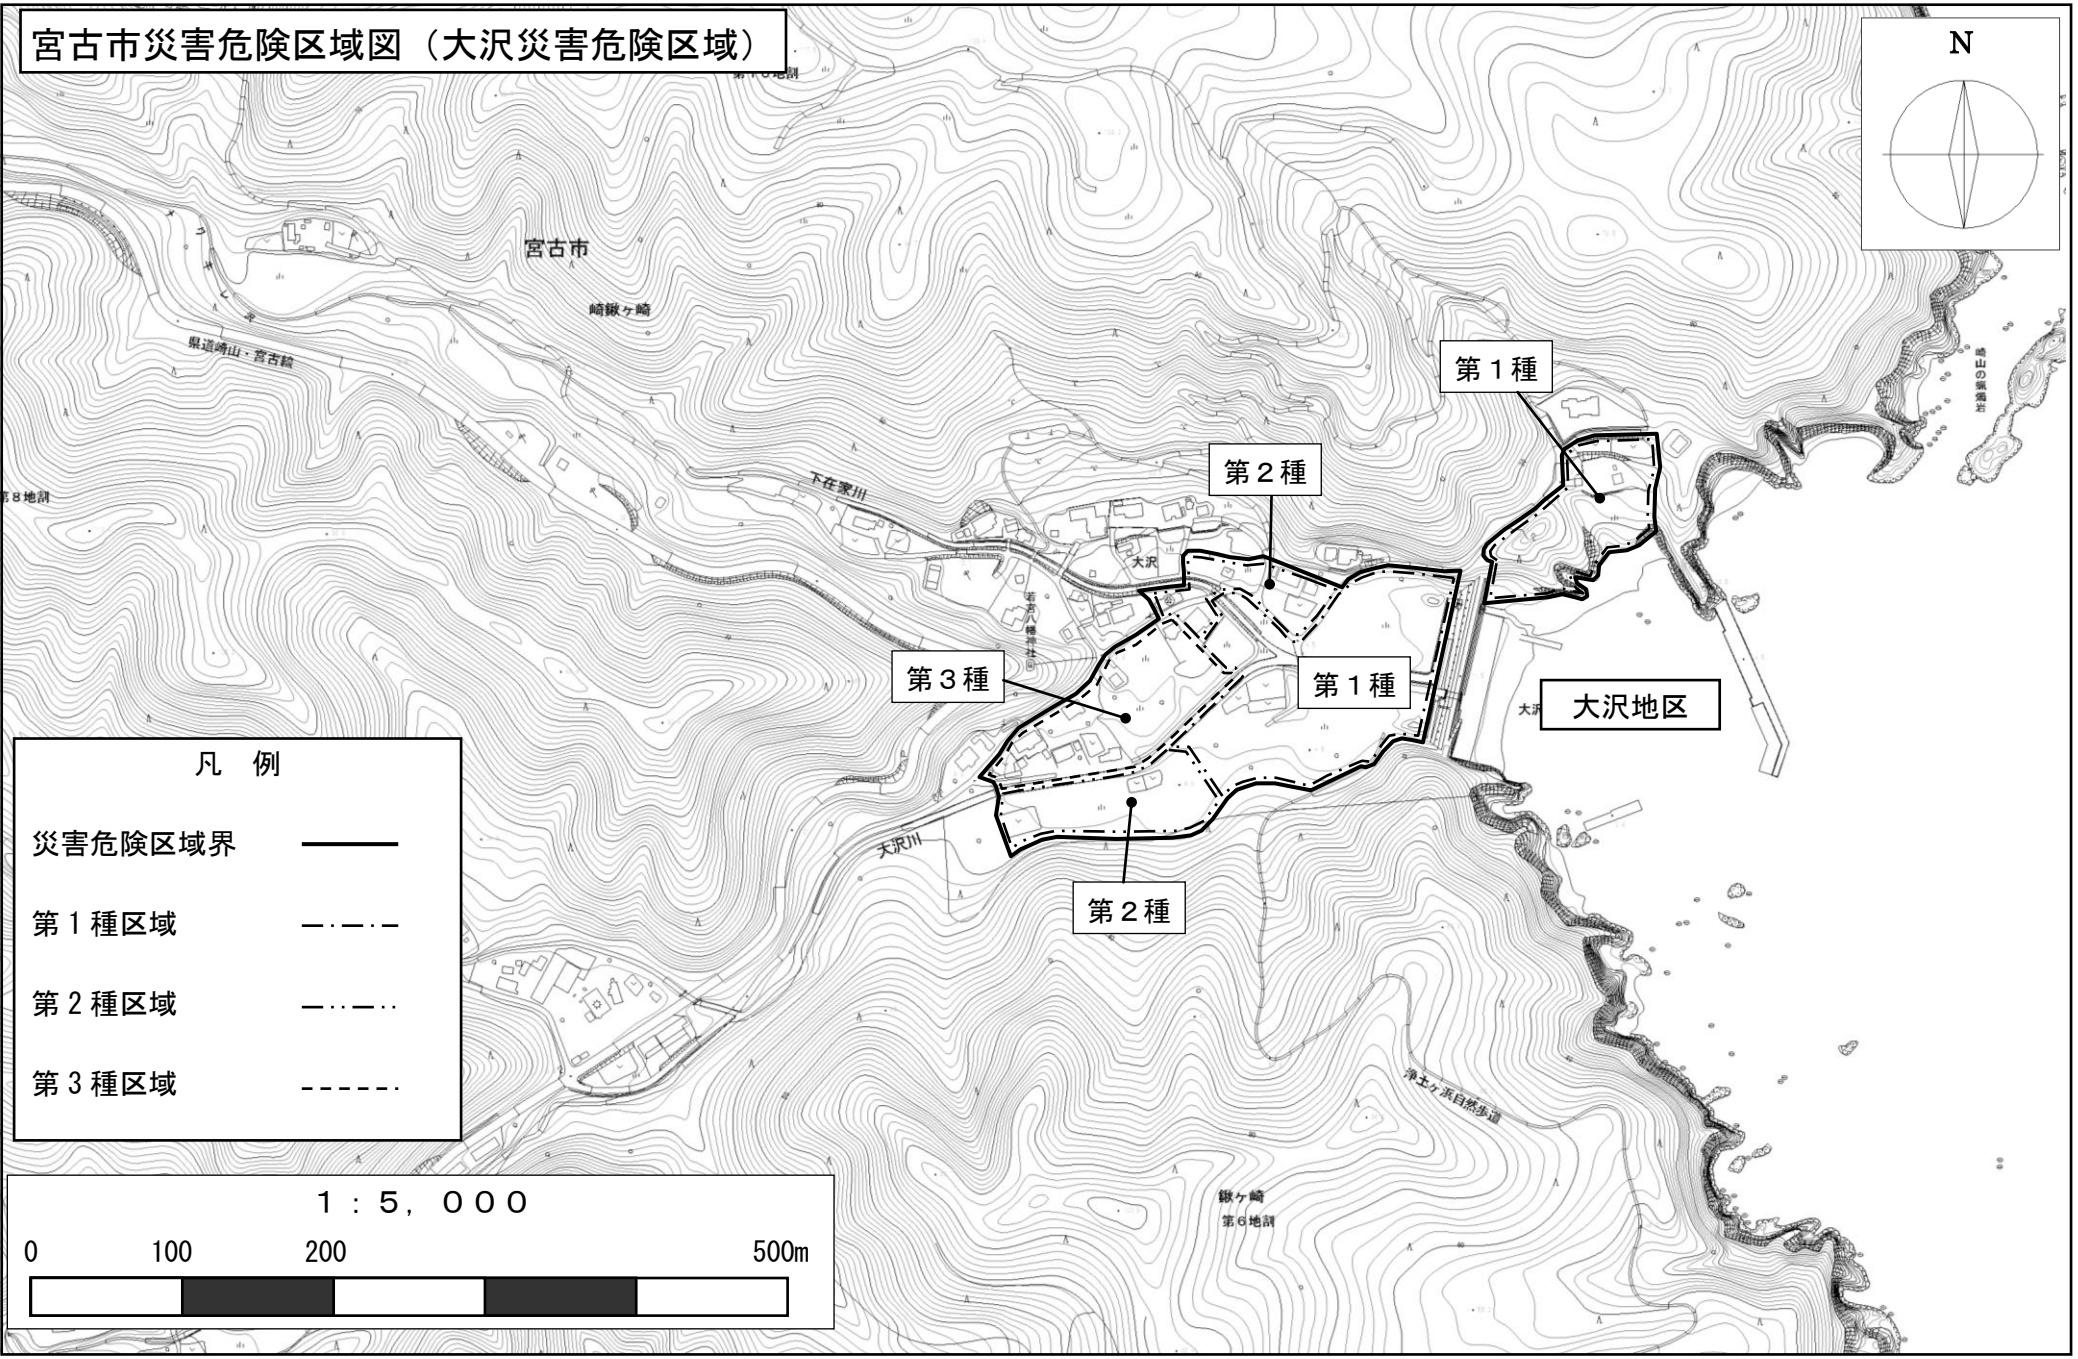

宮古市災害危険区域図（大沢災害危険区域）

凡 例	
災害危険区域界	——
第1種区域	- - - -
第2種区域	- · - · - ·
第3種区域	· · · ·