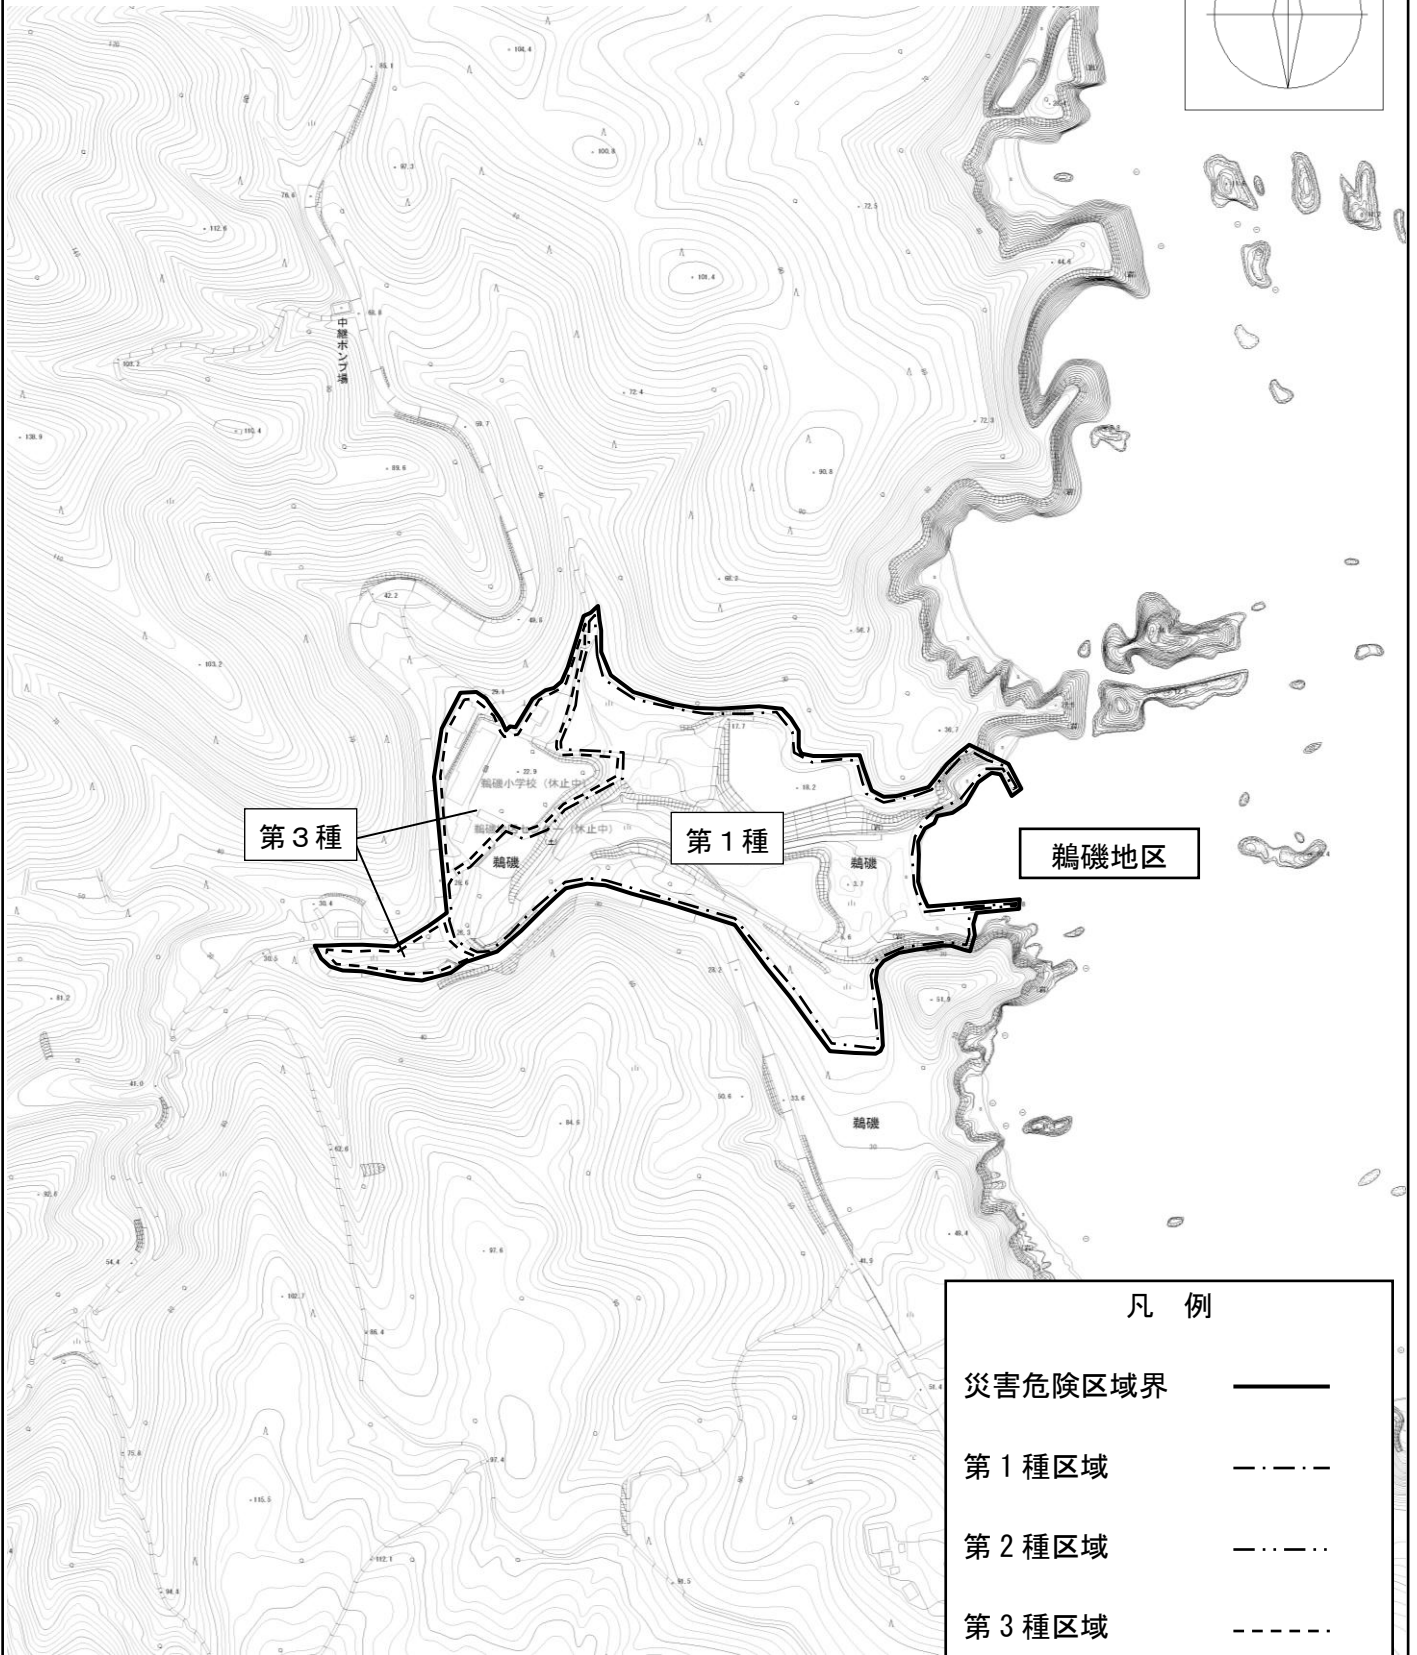

宮古市災害危険区域図（鵜磯災害危険区域）

凡例	
災害危険区域界	——
第1種区域	- · - · -
第2種区域	·····
第3種区域	- - - - -