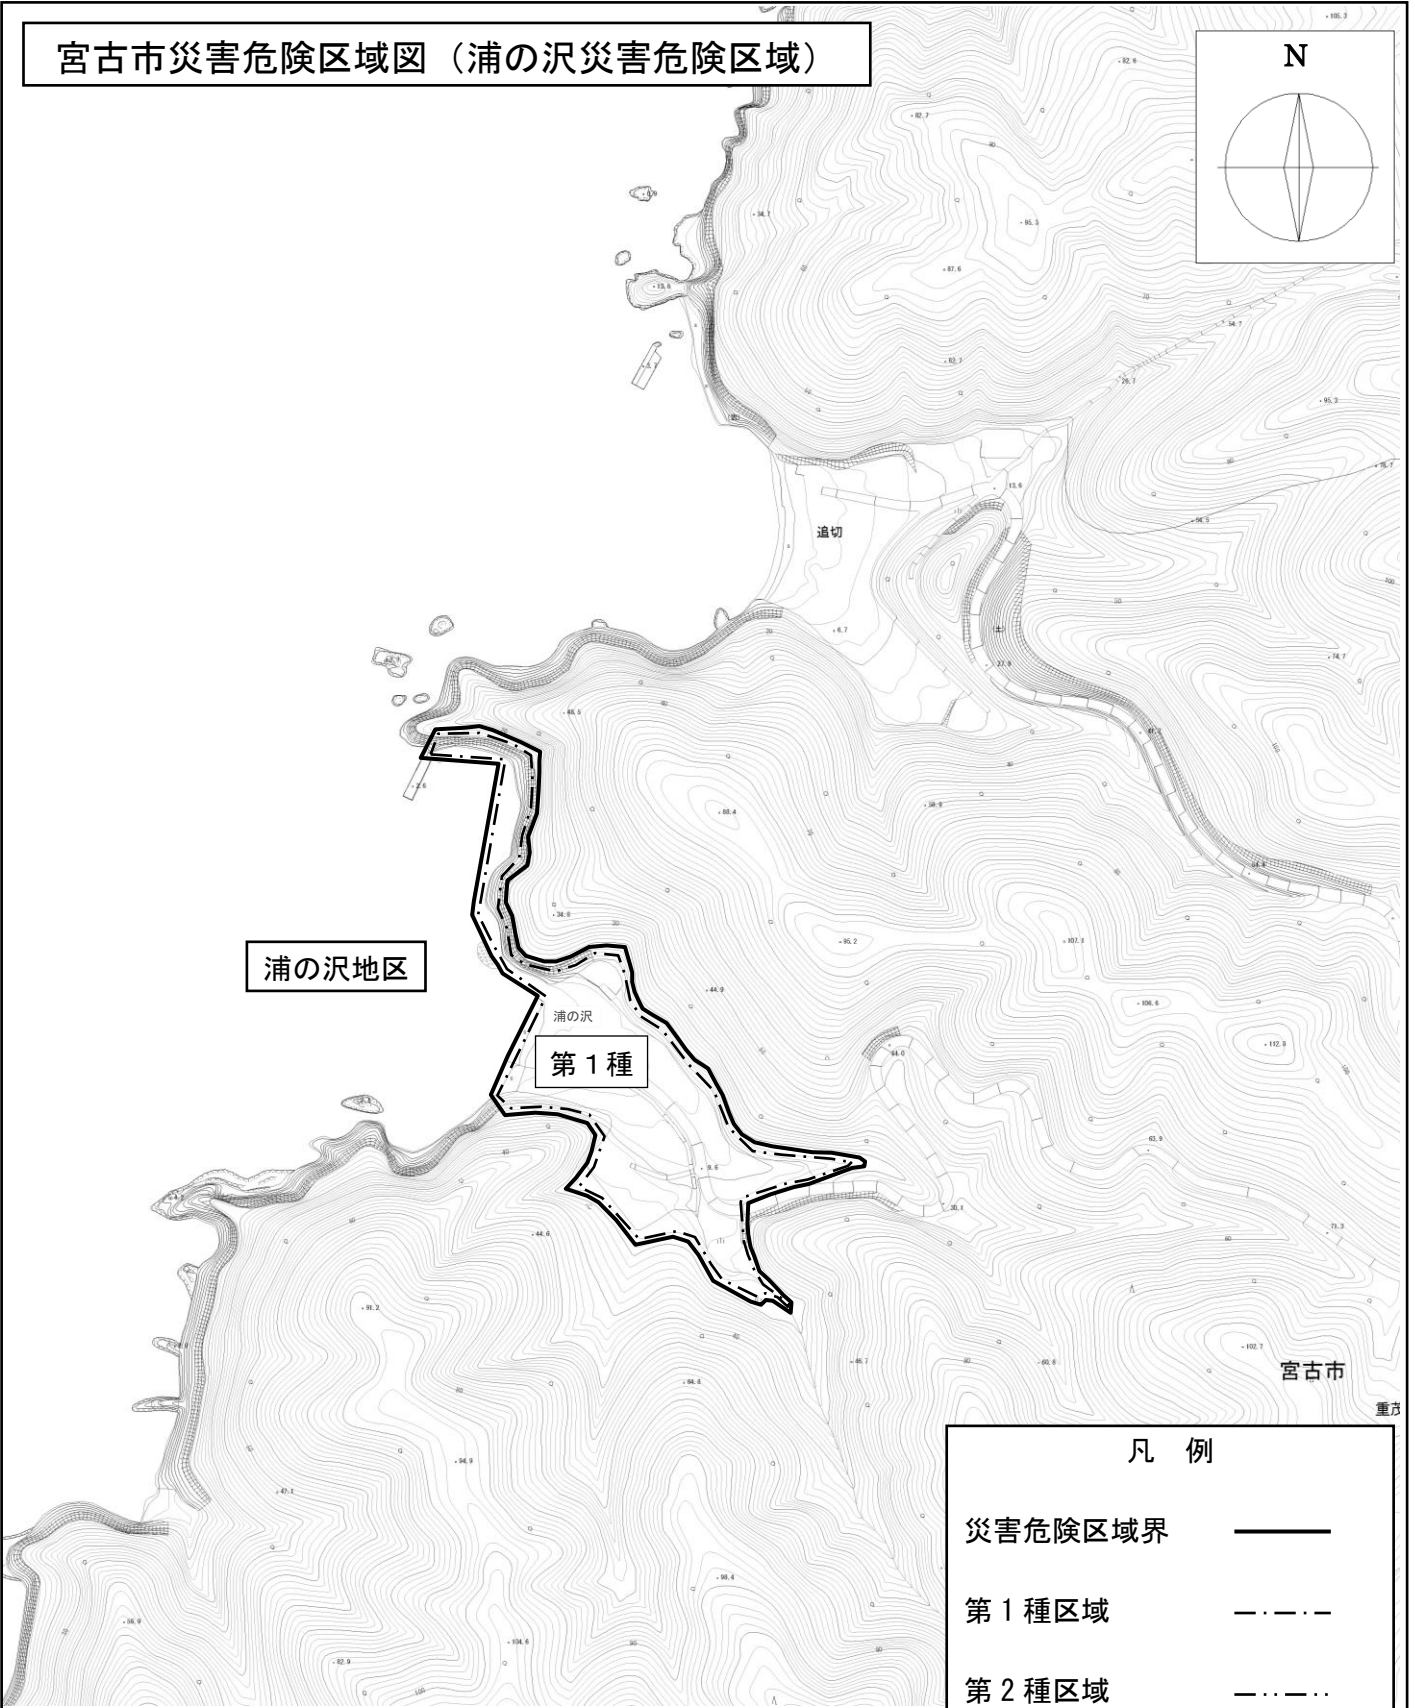

# 宮古市災害危険区域図（浦の沢災害危険区域）

浦の沢地区

第1種

宮古市

凡例	
災害危険区域界	——
第1種区域	- - - -
第2種区域	- · - · -
第3種区域	- - - -