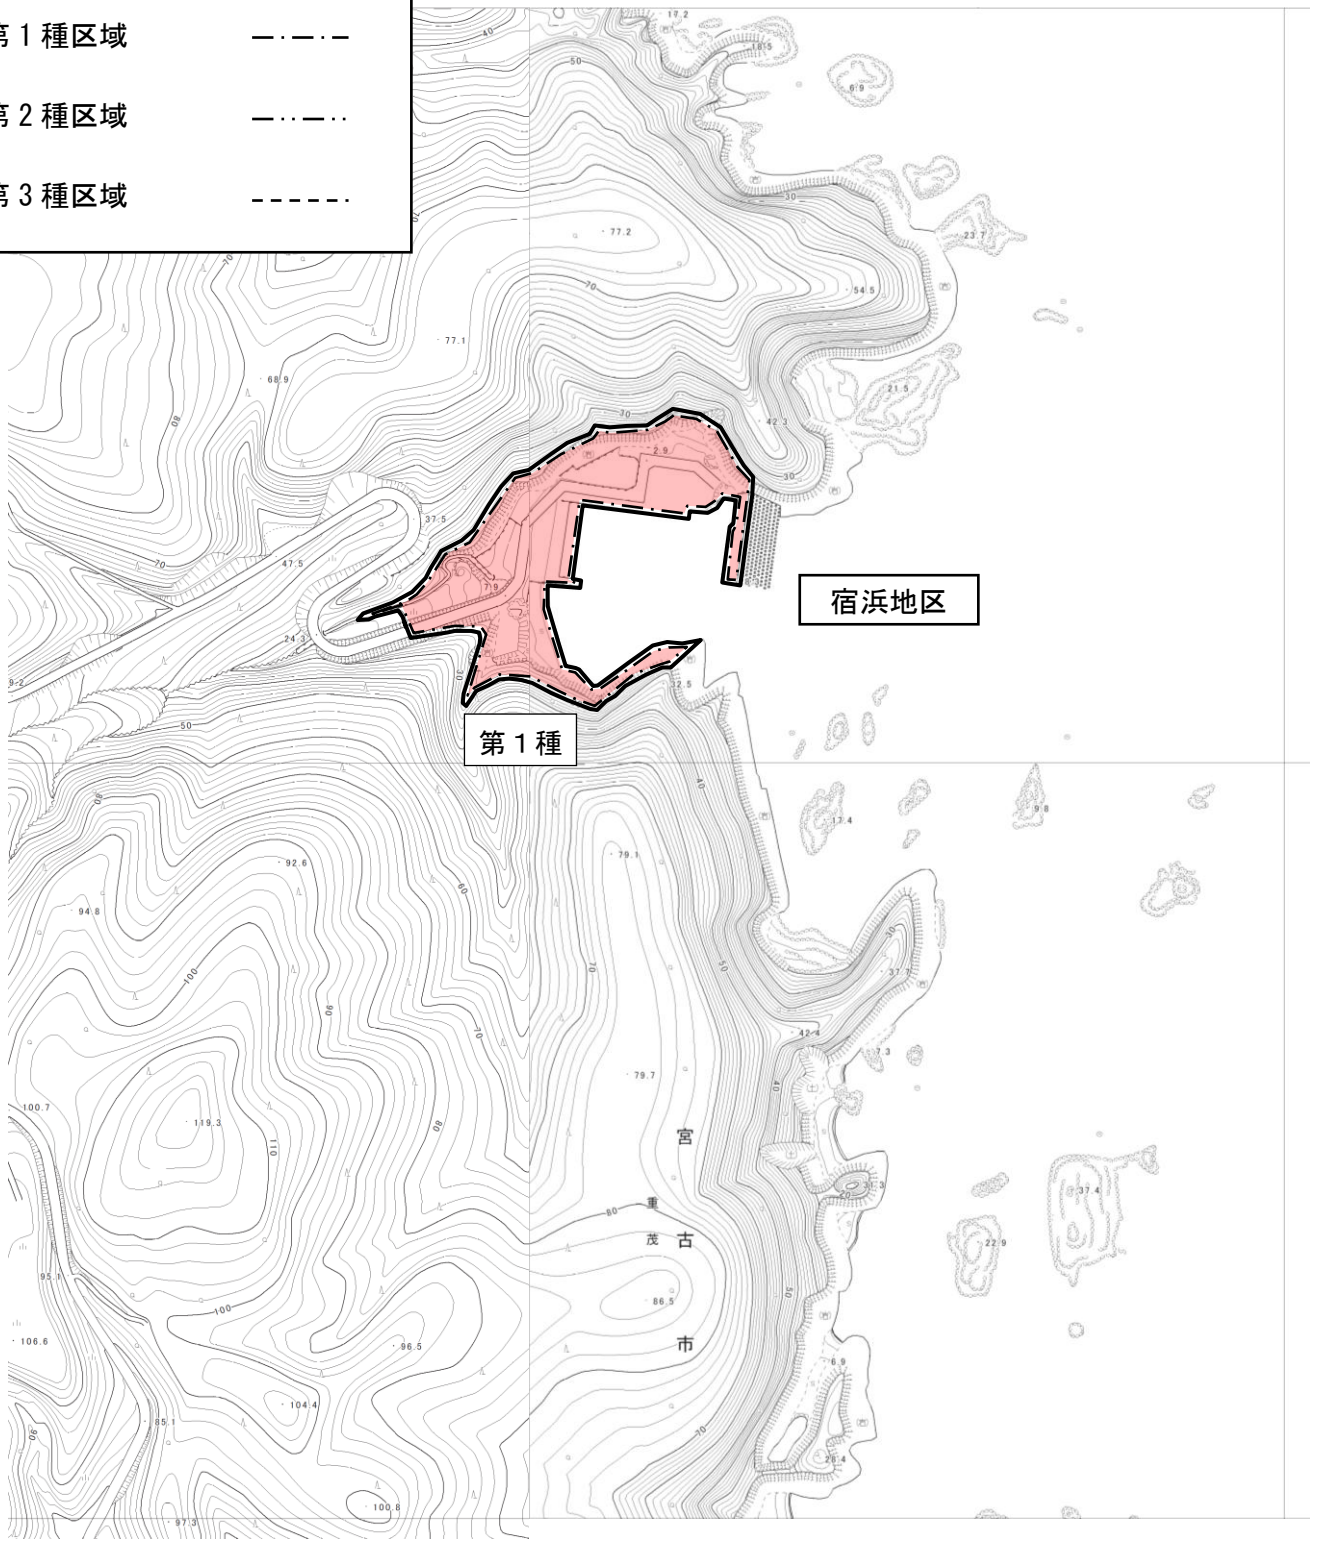

# 宮古市災害危険区域図（宿浜災害危険区域）

## 凡例

災害危険区域界 ————

第1種区域 - - - - -

第2種区域 - · - · - ·

第3種区域 - - - - -

宿浜地区

第1種

宮古市

1 : 5, 000