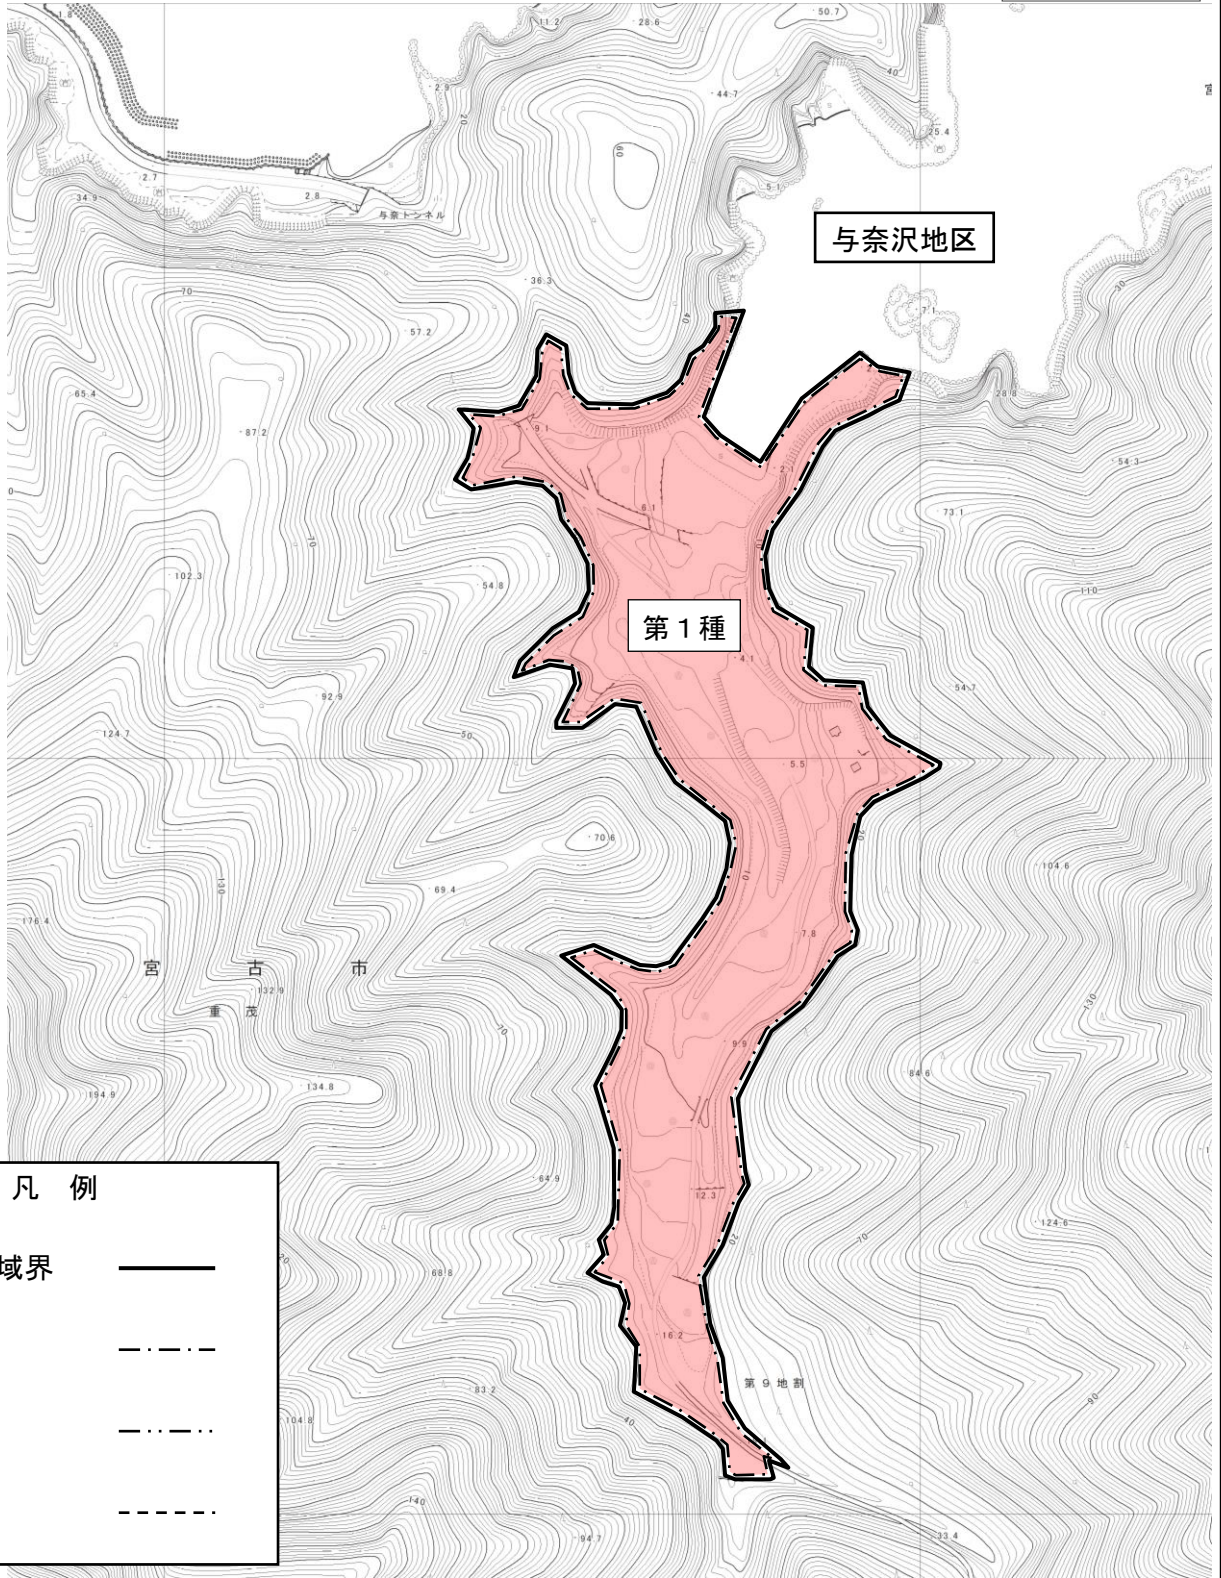

宮古市災害危険区域図（与奈沢災害危険区域）

与奈沢地区

第1種

宮古市

重茂

第9地割

凡例

災害危険区域界 ————

第1種区域 - · - · - ·

第2種区域 - · - · - ·

第3種区域 - · - · - ·

1 : 5, 000