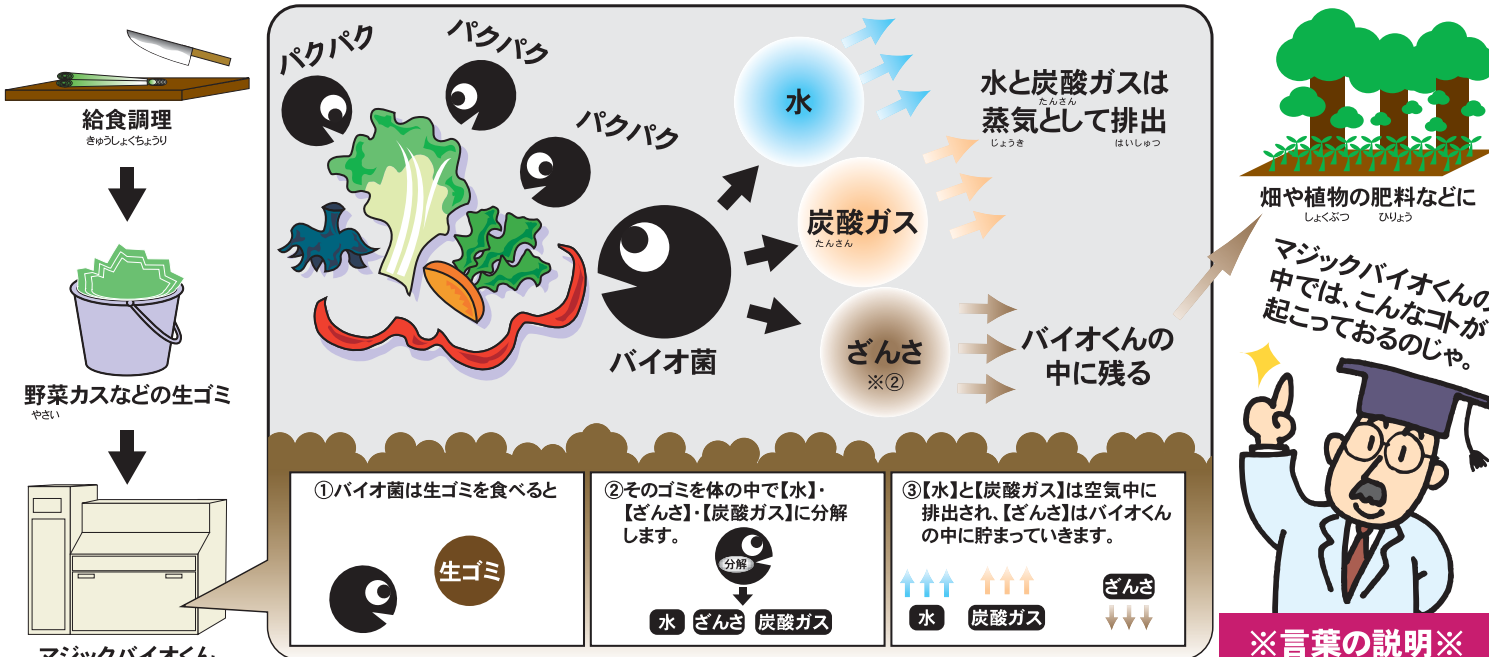

【マジックバイオくん】 に入れている生ゴミはどこにいくのでしょうか？

●地球に優しいマジックバイオくんの秘密に迫る!の巻

※言葉の説明※

※① 炭酸ガス(たんさんがす)
空気の中に含まれる代表的な気体で、二酸化炭素とも呼ばれておるぞ。

※② ごんざ
生ゴミを分解したあとに残るもので、煙や植物の肥料として使えるぞ。

※③ リサイクル(りさいくる)
資源の節約や環境汚染の防止のために、不用品や廃物を再生して利用することじゃ。

生ゴミ処理の様子

1人の力は小さいけれど、みんなの力を合わせれば地球の未来を変える事もできるかもしれません。