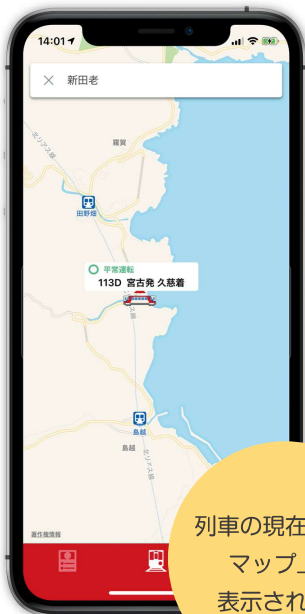

三陸鉄道公式!

さんてつアプリ登場

列車の現在位置が一目でわかる!

列車の現在位置