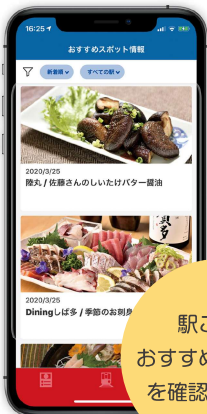

沿線おすすめスポット

駅ごとに
おすすめスポット
を確認できます