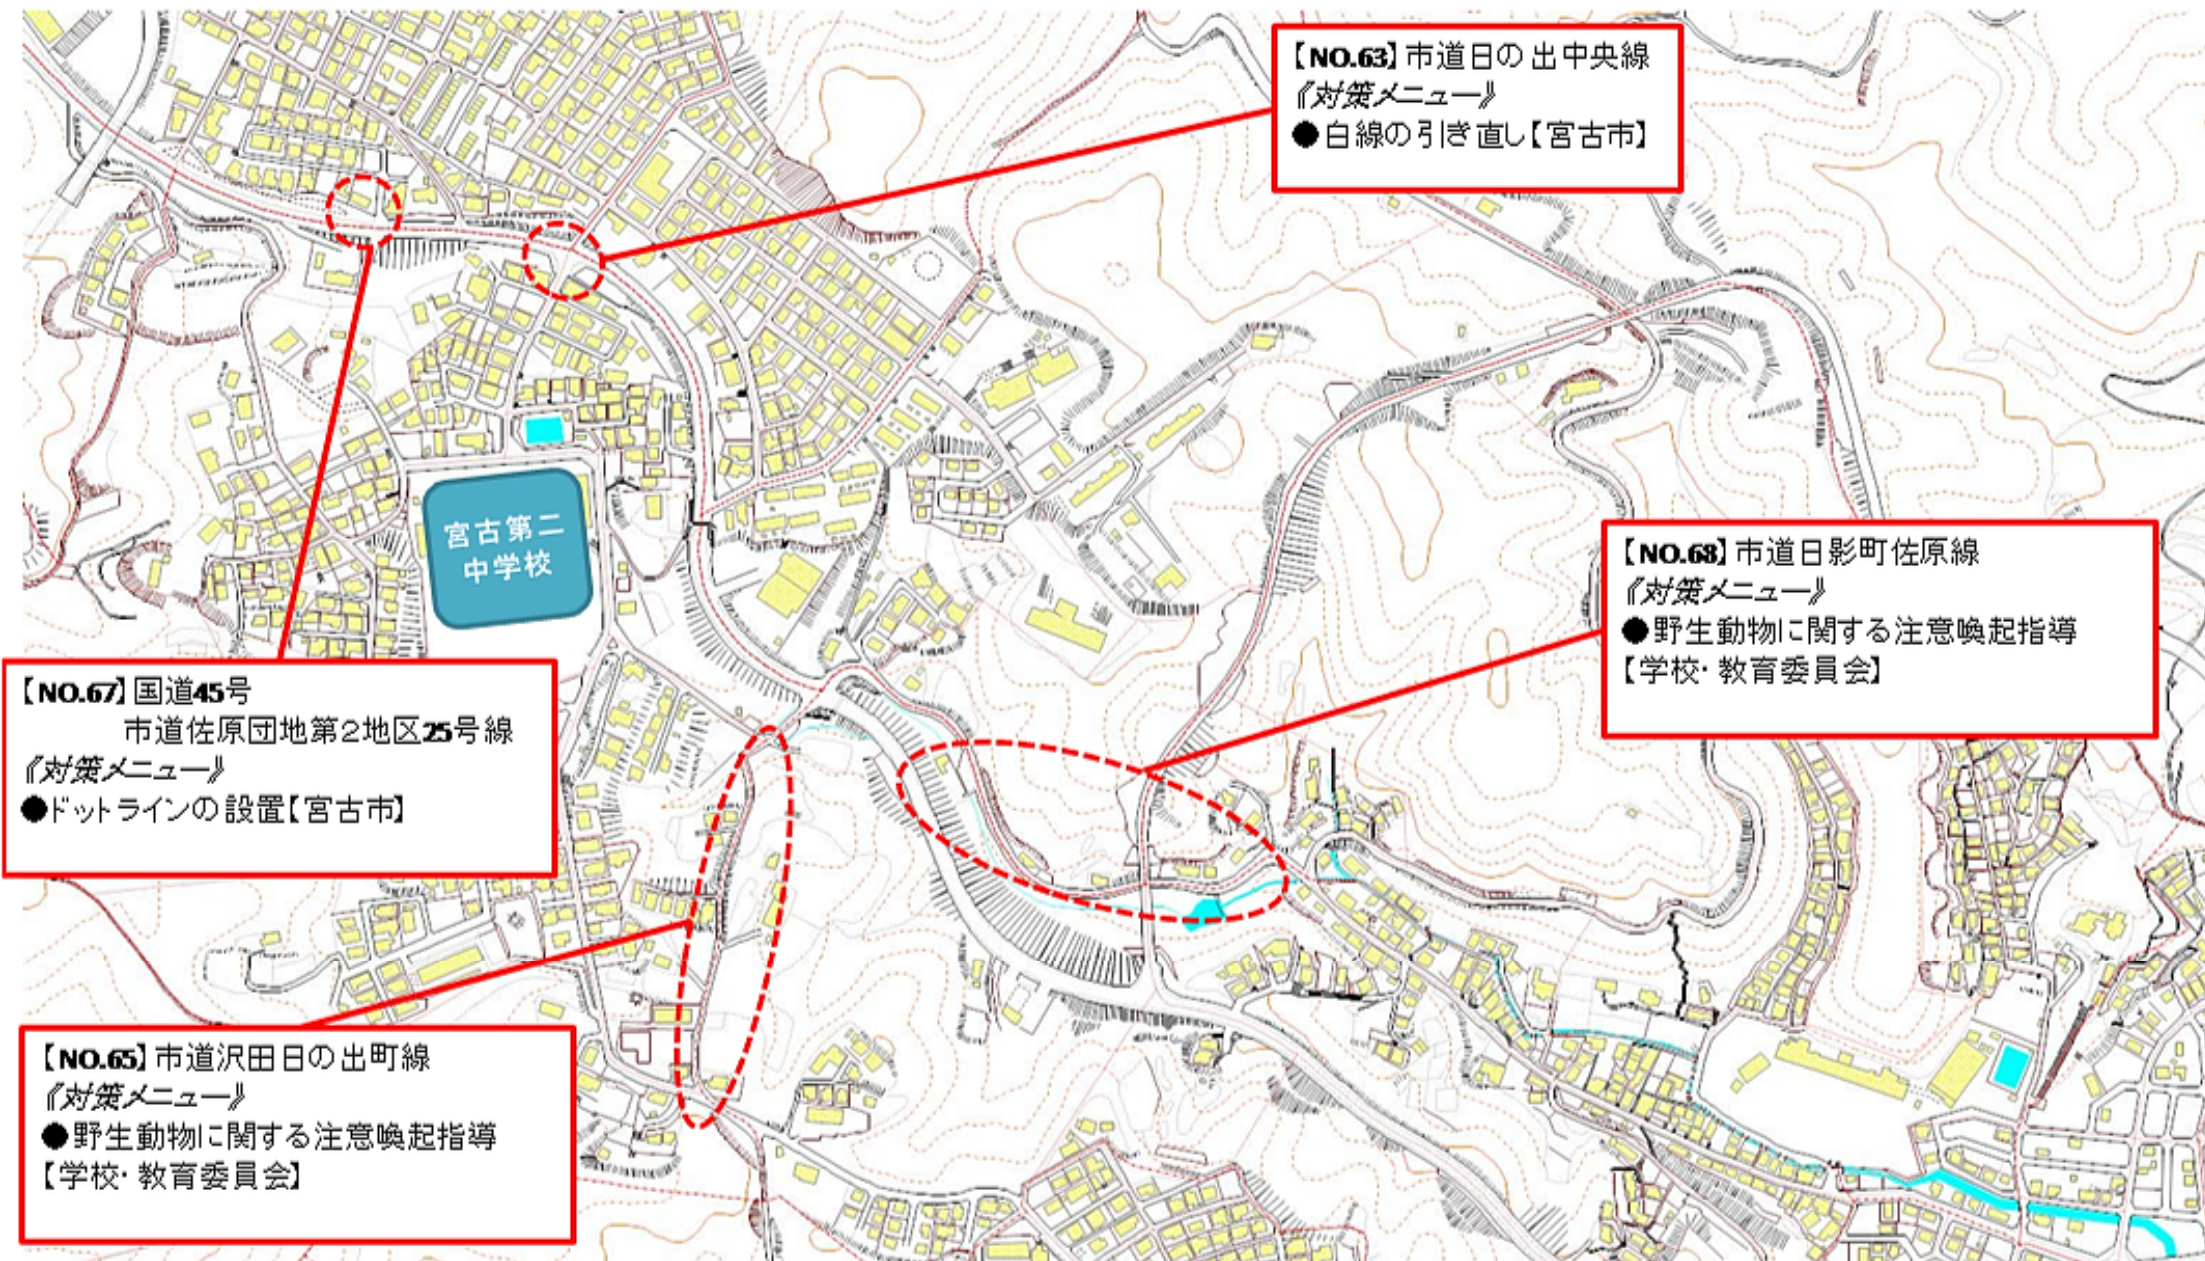

岩手県 宮古市 宮古第二中学校学区①(宮古市交通安全プログラム 令和3年度 要対策箇所)

岩手県 宮古市 宮古第二中学校学区②(宮古市交通安全プログラム 令和3年度 要対策箇所)

【NO.66】市道旧館1号線  
『対策メニュー』  
●白線の引き直し【宮古市】