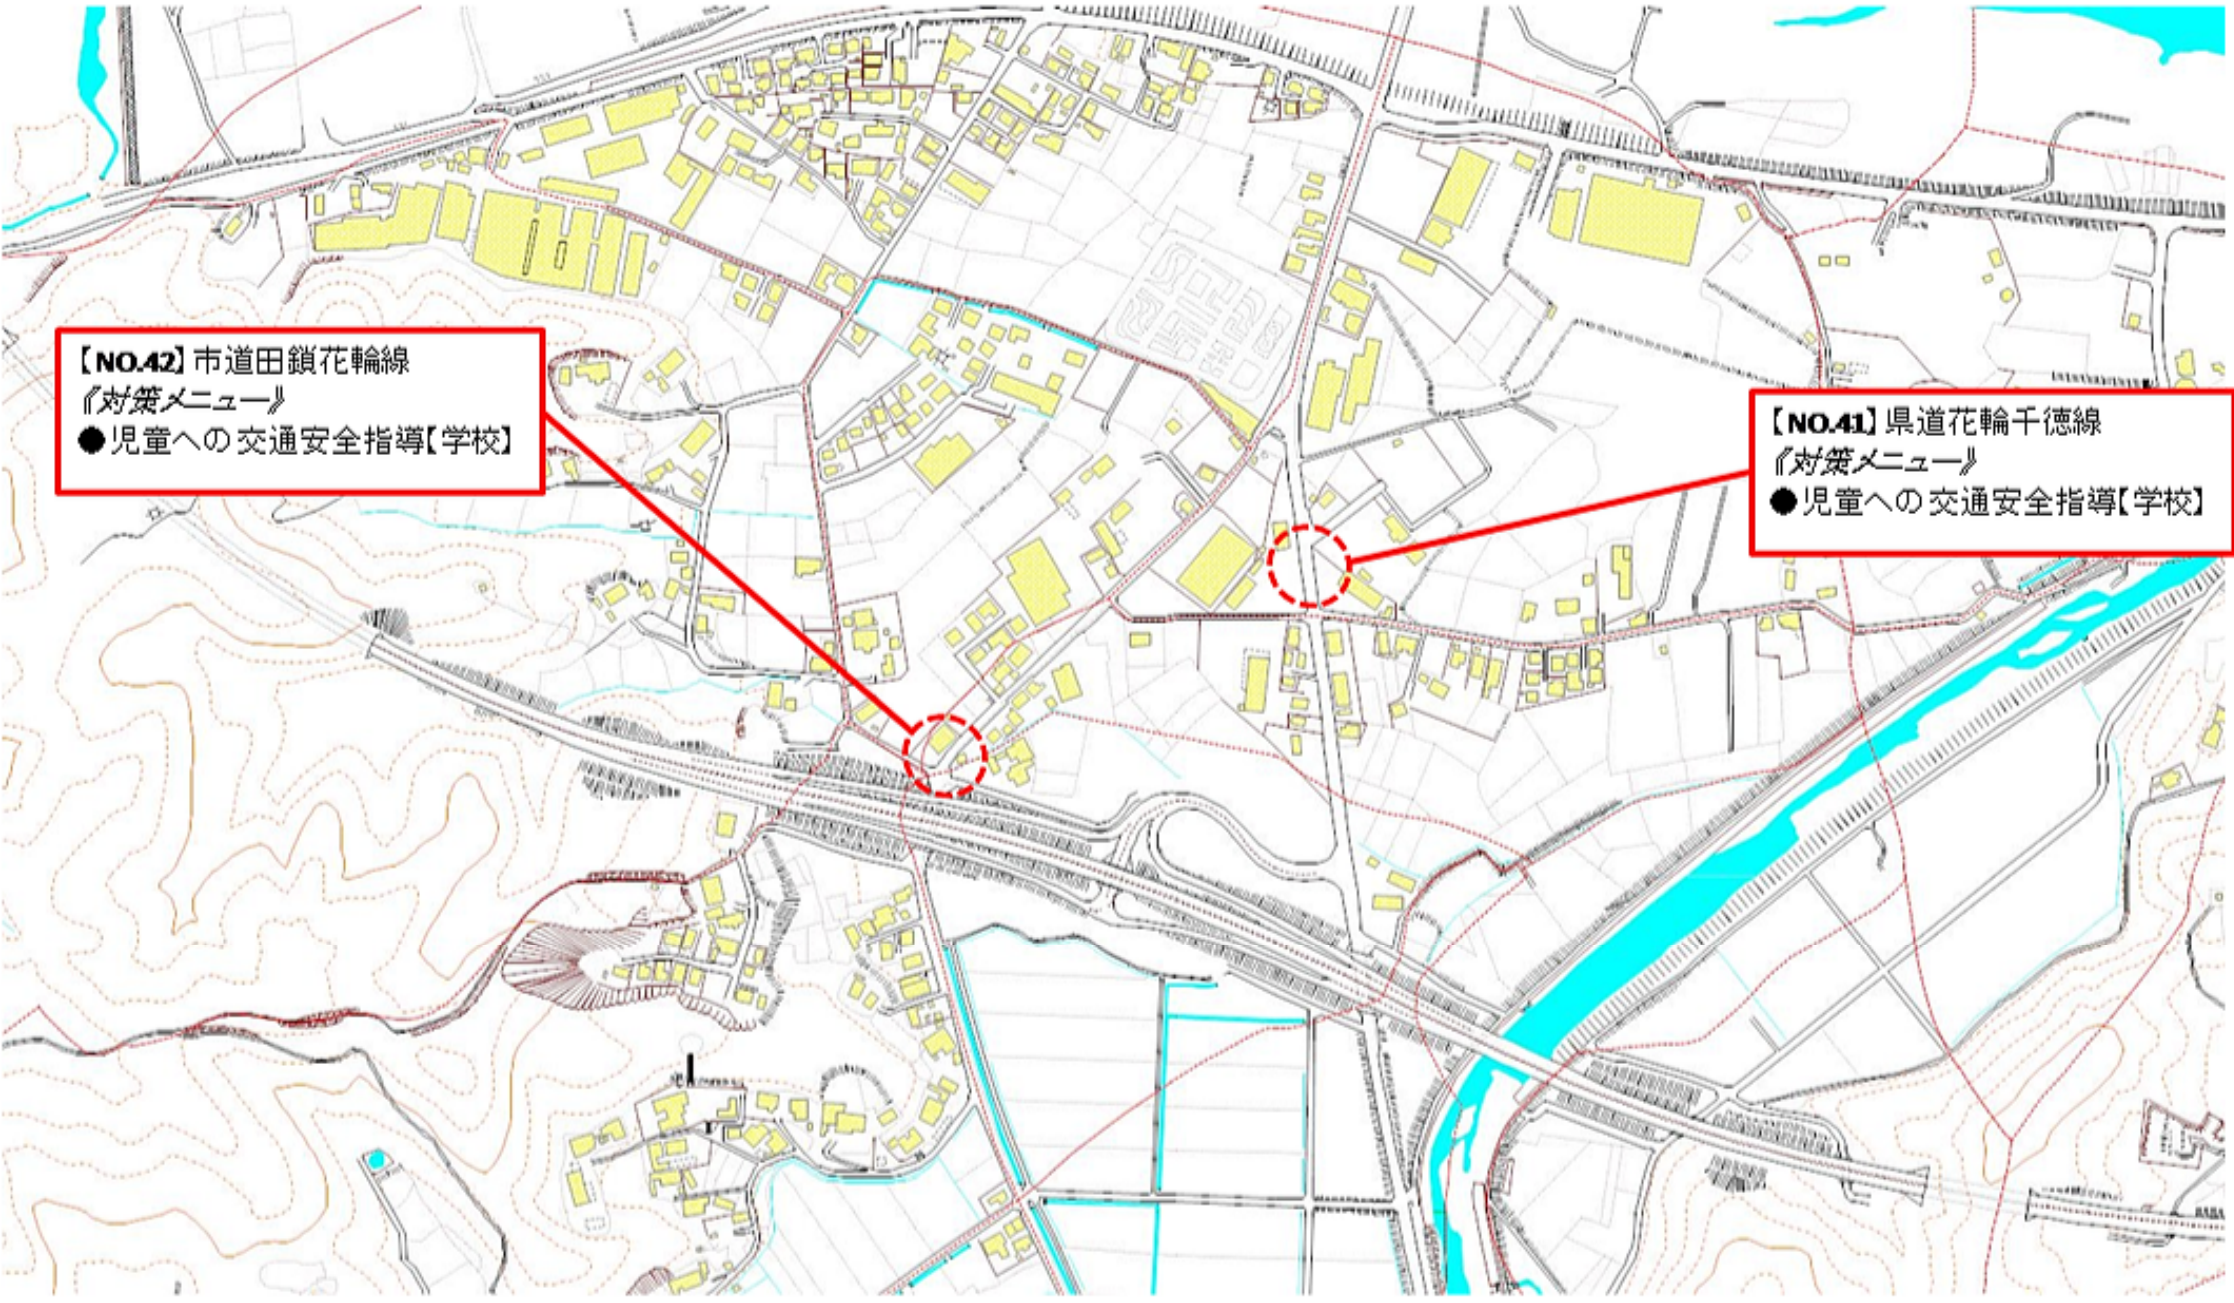

岩手県 宮古市 花輪小学校学区①(宮古市交通安全プログラム 令和3年度 要対策箇所)

【NO.42】市道田鎖花輪線  
『対策メニュー』  
●児童への交通安全指導【学校】

【NO.41】県道花輪千徳線  
『対策メニュー』  
●児童への交通安全指導【学校】

岩手県 宮古市 花輪小学校学区②(宮古市交通安全プログラム 令和3年度 要対策箇所)

【NO.43】市道田鎖花輪線  
『対策メニュー』  
●除草による維持管理【宮古市】

【NO.40】県道花輪千徳線  
『対策メニュー』  
●路面標示の設置検討【岩手県】

【NO.44】市道田鎖花輪線  
『対策メニュー』  
●除草による維持管理【宮古市】