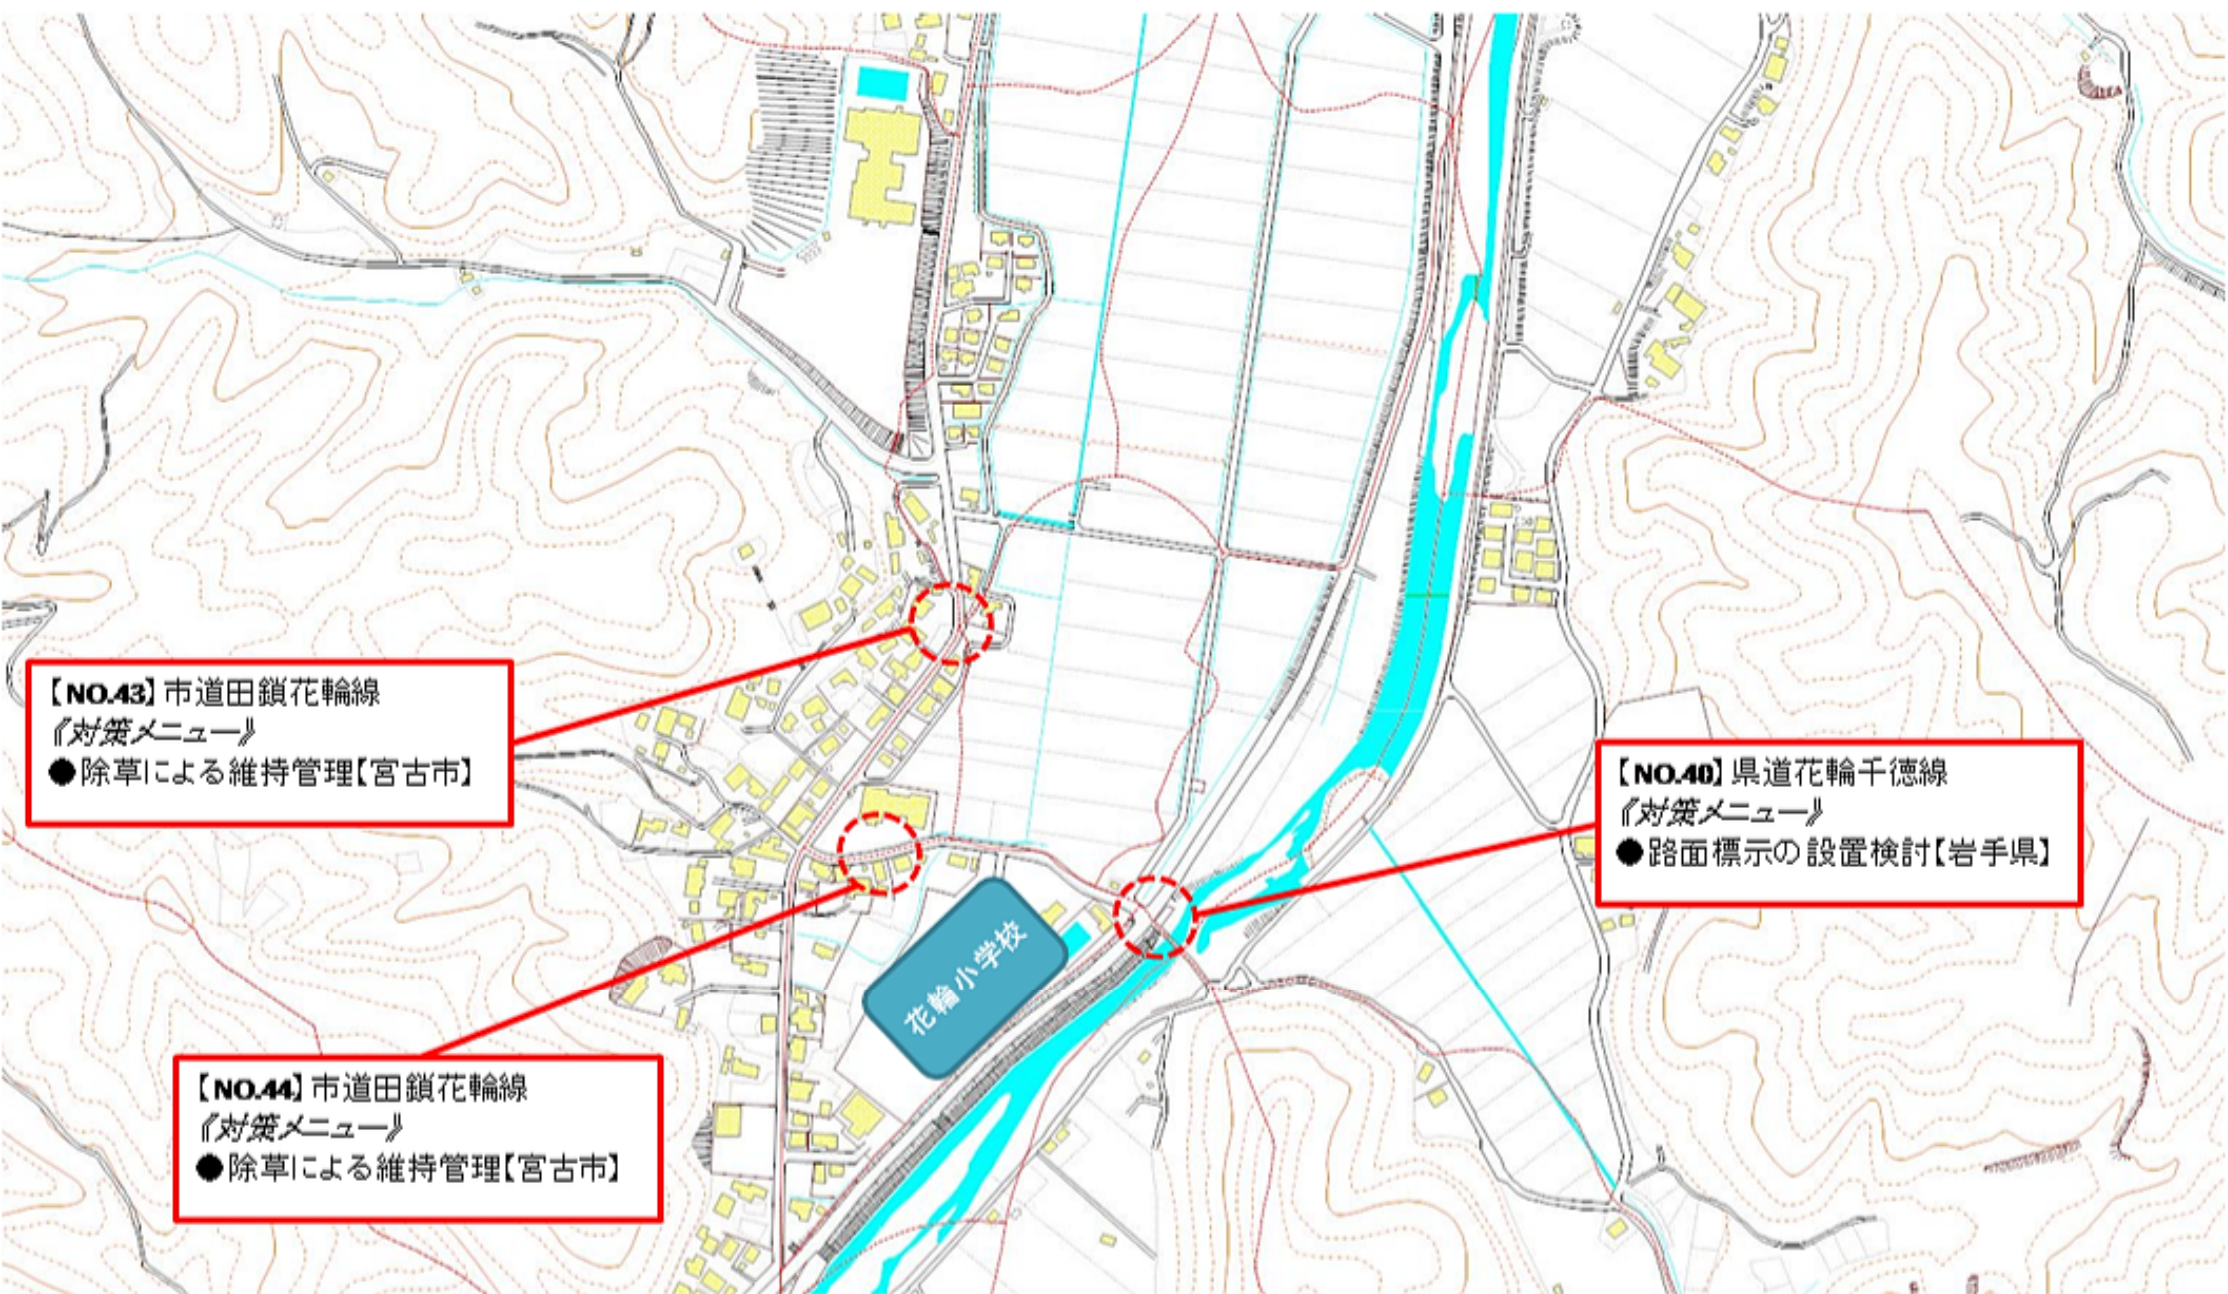

岩手県 宮古市 花輪小学校学区①(宮古市交通安全プログラム 令和3年度 要対策箇所)

【NO.42】市道田鎖花輪線  
『対策メニュー』  
●児童への交通安全指導【学校】

【NO.41】県道花輪千徳線  
『対策メニュー』  
●児童への交通安全指導【学校】

岩手県 宮古市 花輪小学校学区②(宮古市交通安全プログラム 令和3年度 要対策箇所)

【NO.43】市道田鎖花輪線  
『対策メニュー』  
●除草による維持管理【宮古市】

【NO.40】県道花輪千徳線  
『対策メニュー』  
●路面標示の設置検討【岩手県】

【NO.44】市道田鎖花輪線  
『対策メニュー』  
●除草による維持管理【宮古市】