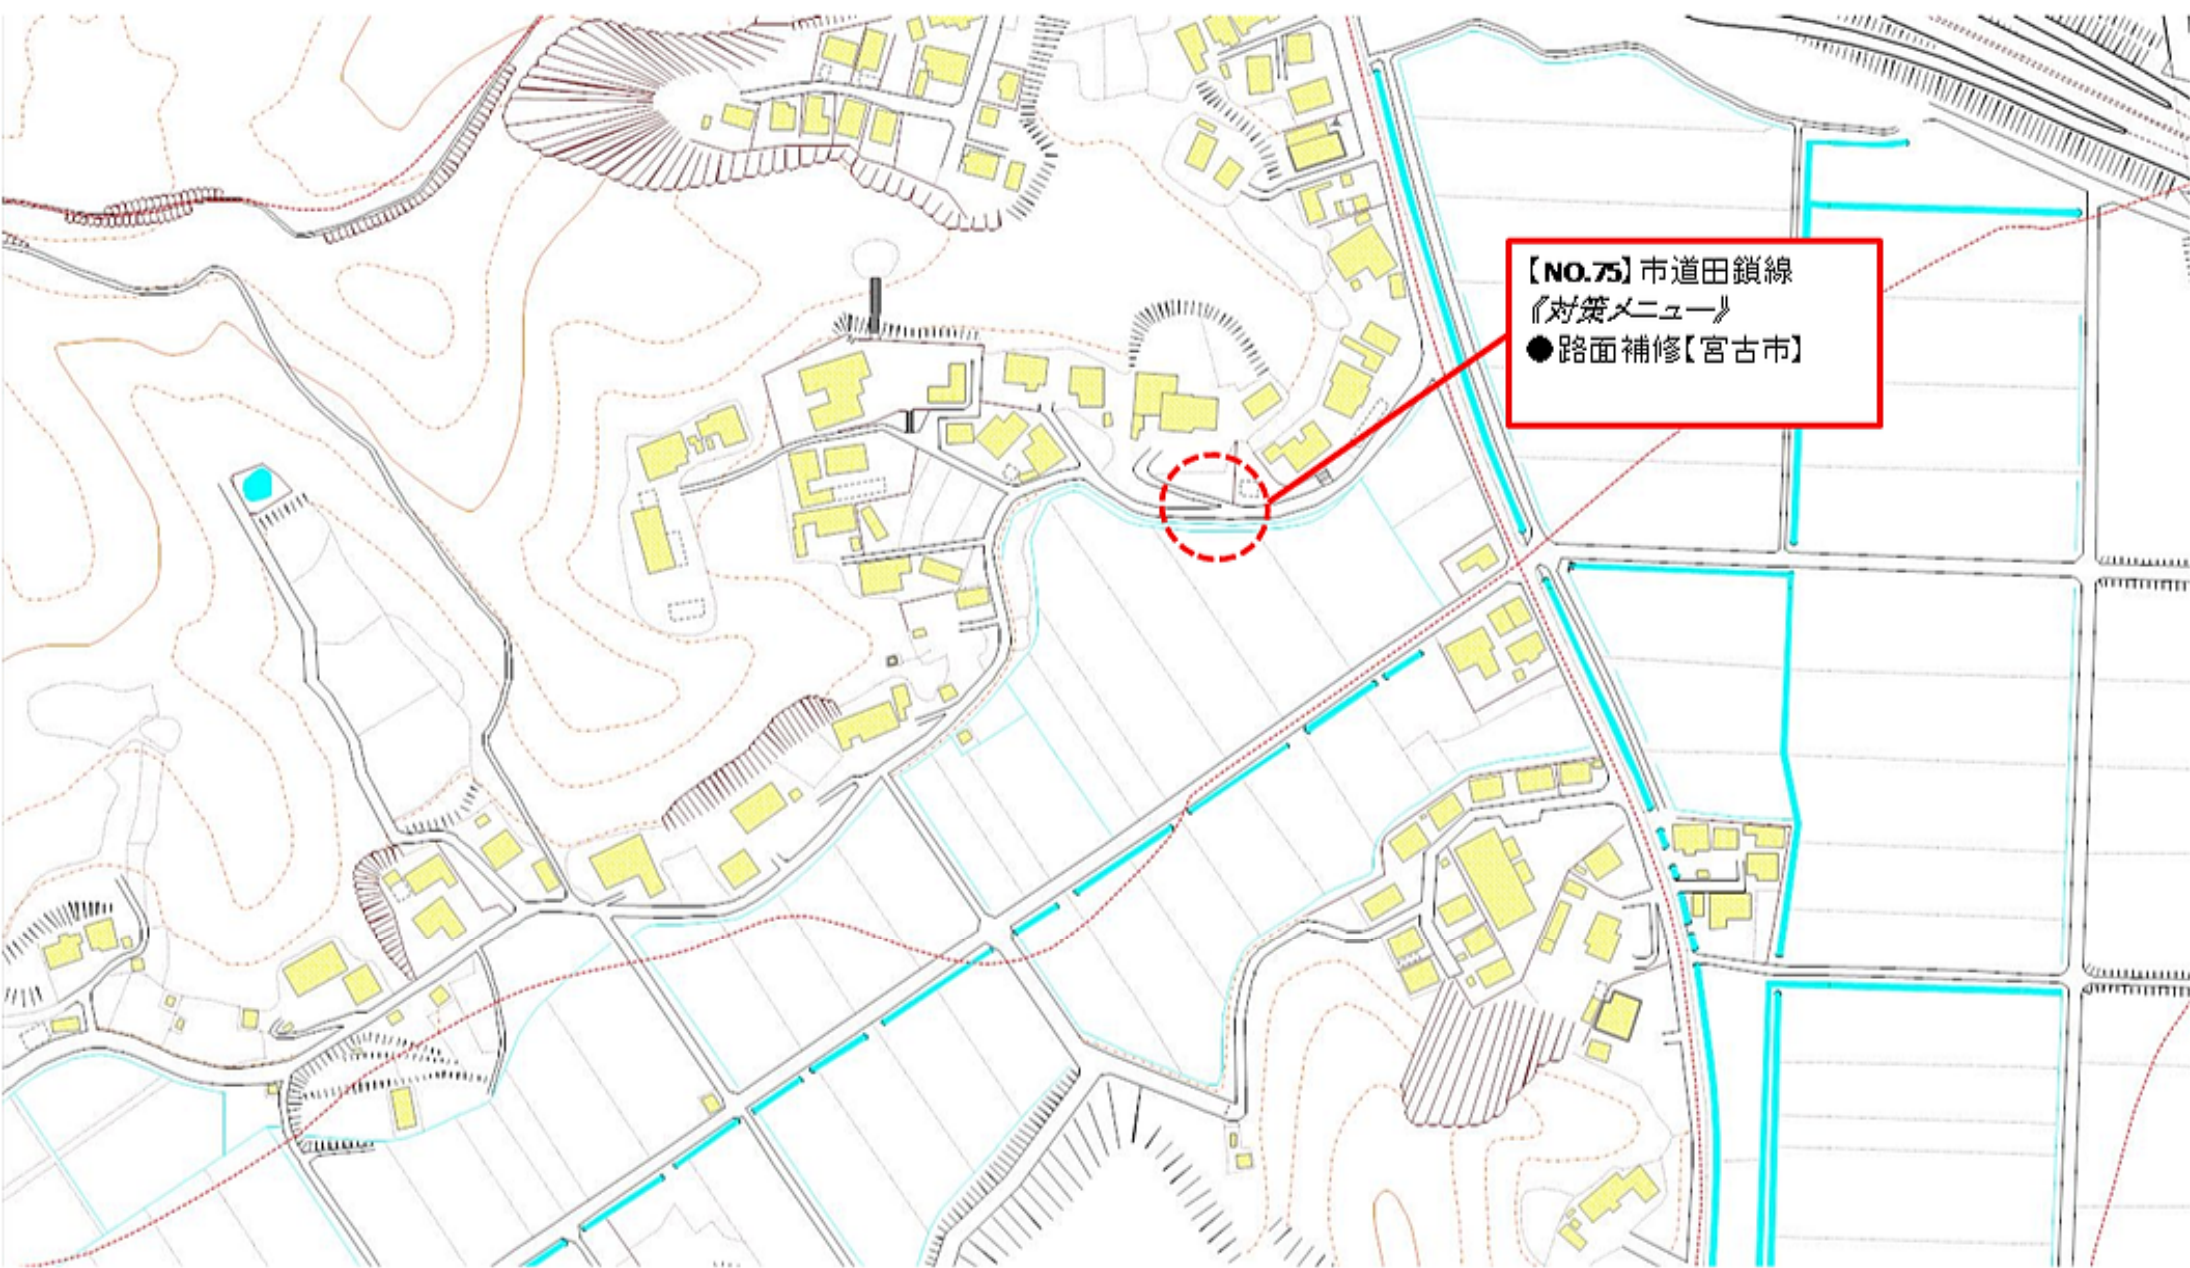

岩手県 宮古市 花輪中学校学区①(宮古市交通安全プログラム 令和3年度 要対策箇所)

岩手県 宮古市 花輪中学校学区②(宮古市交通安全プログラム 令和3年度 要対策箇所)