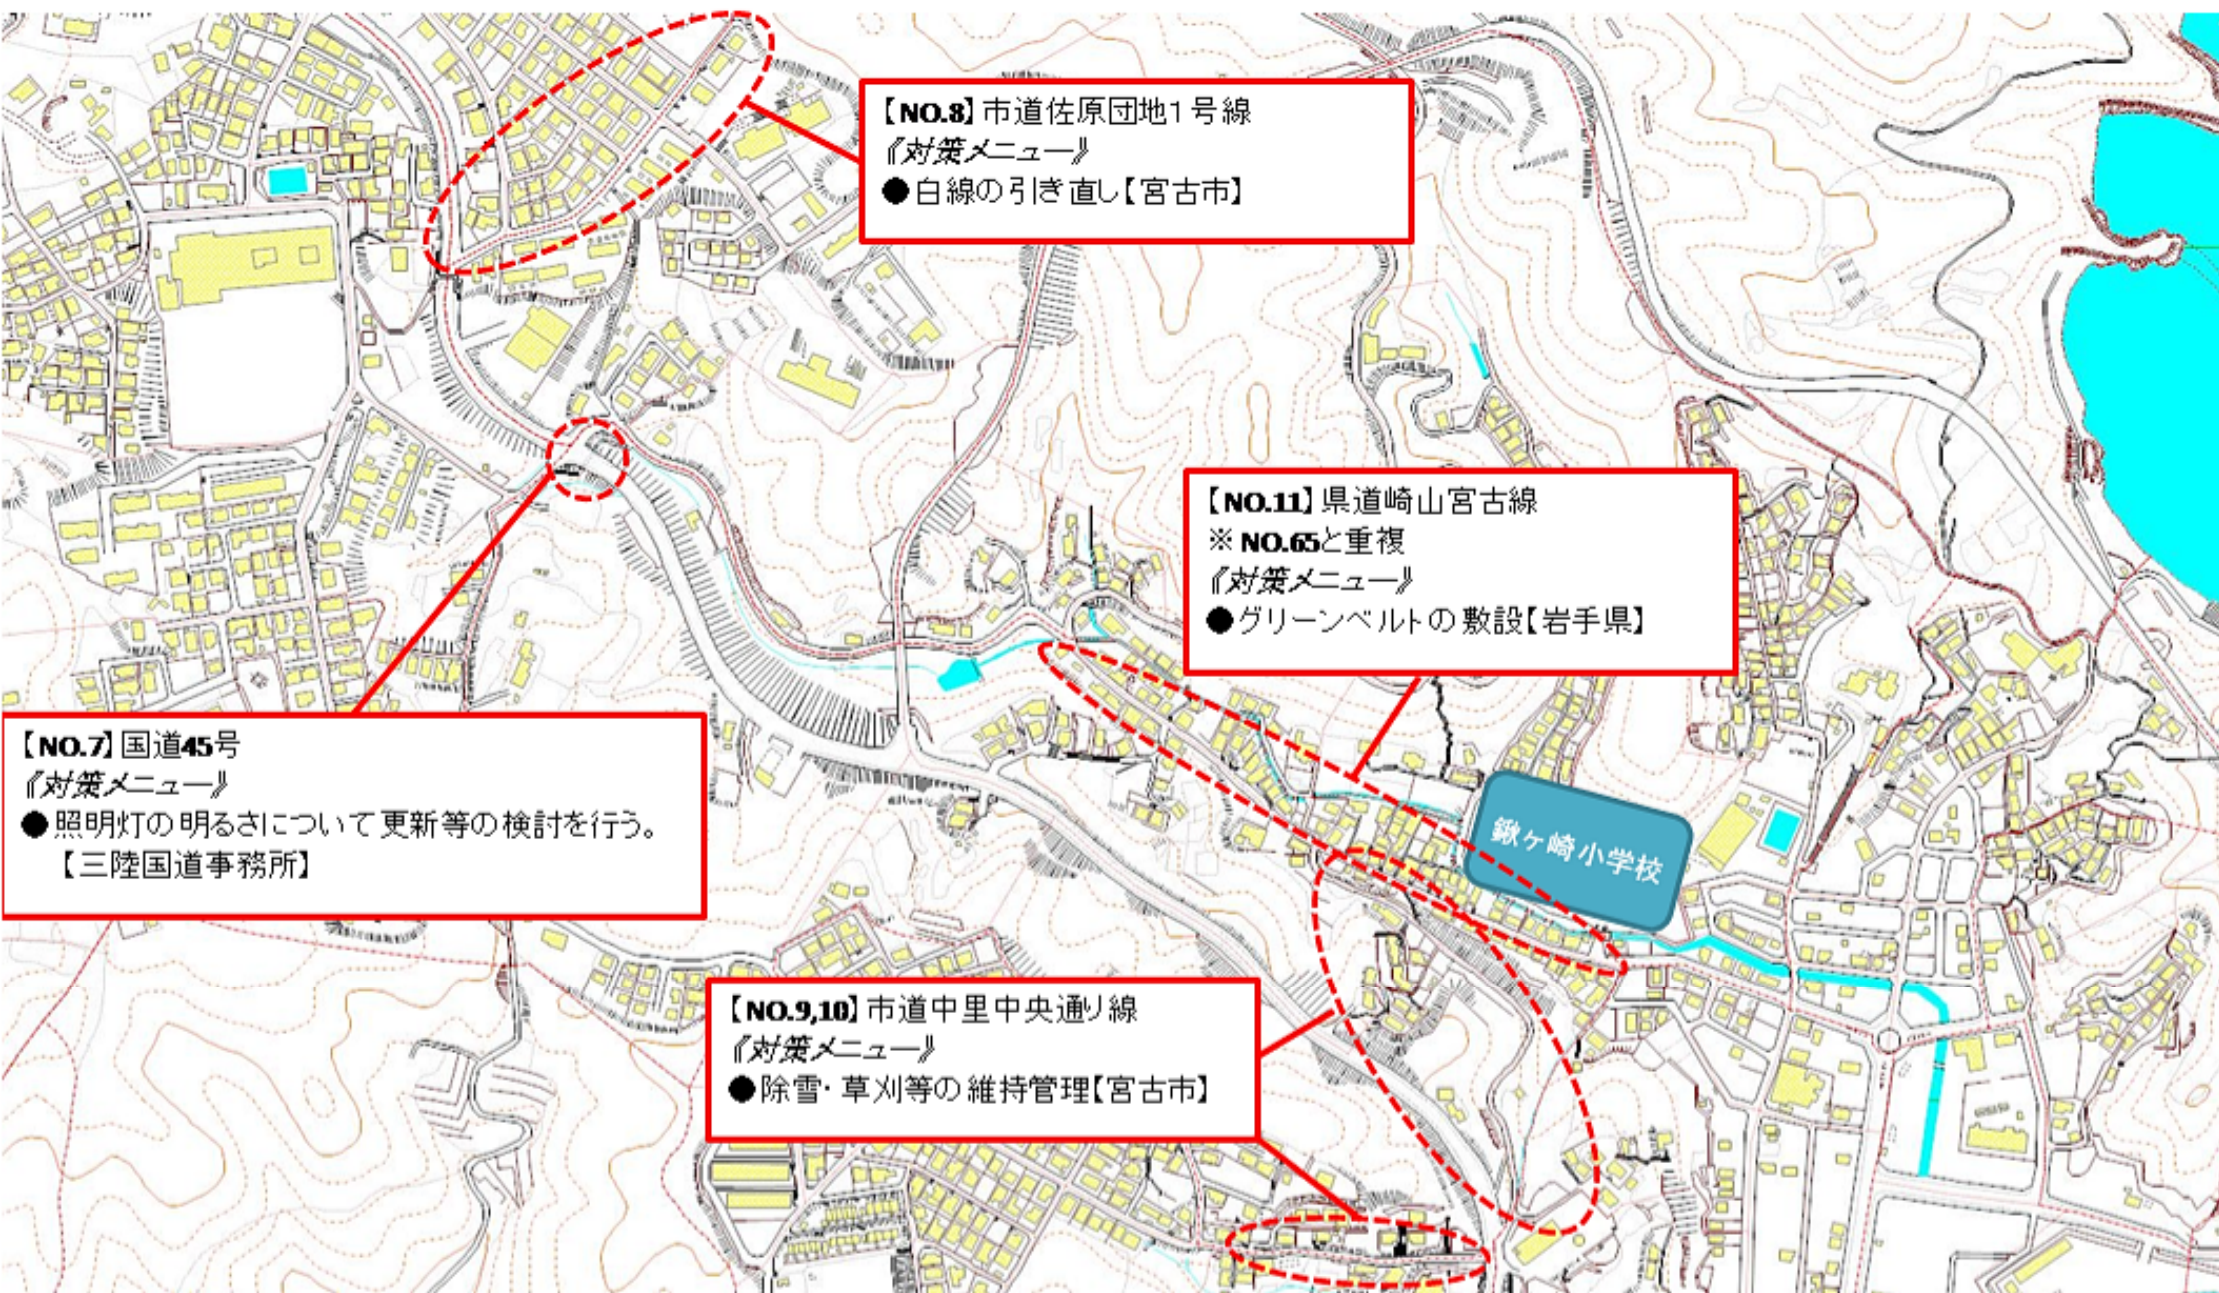

岩手県 宮古市 鍛ヶ崎小学校学区①(宮古市交通安全プログラム 令和3年度 要対策箇所)

岩手県 宮古市 鍛ヶ崎小学校学区②(宮古市交通安全プログラム 令和3年度 要対策箇所)