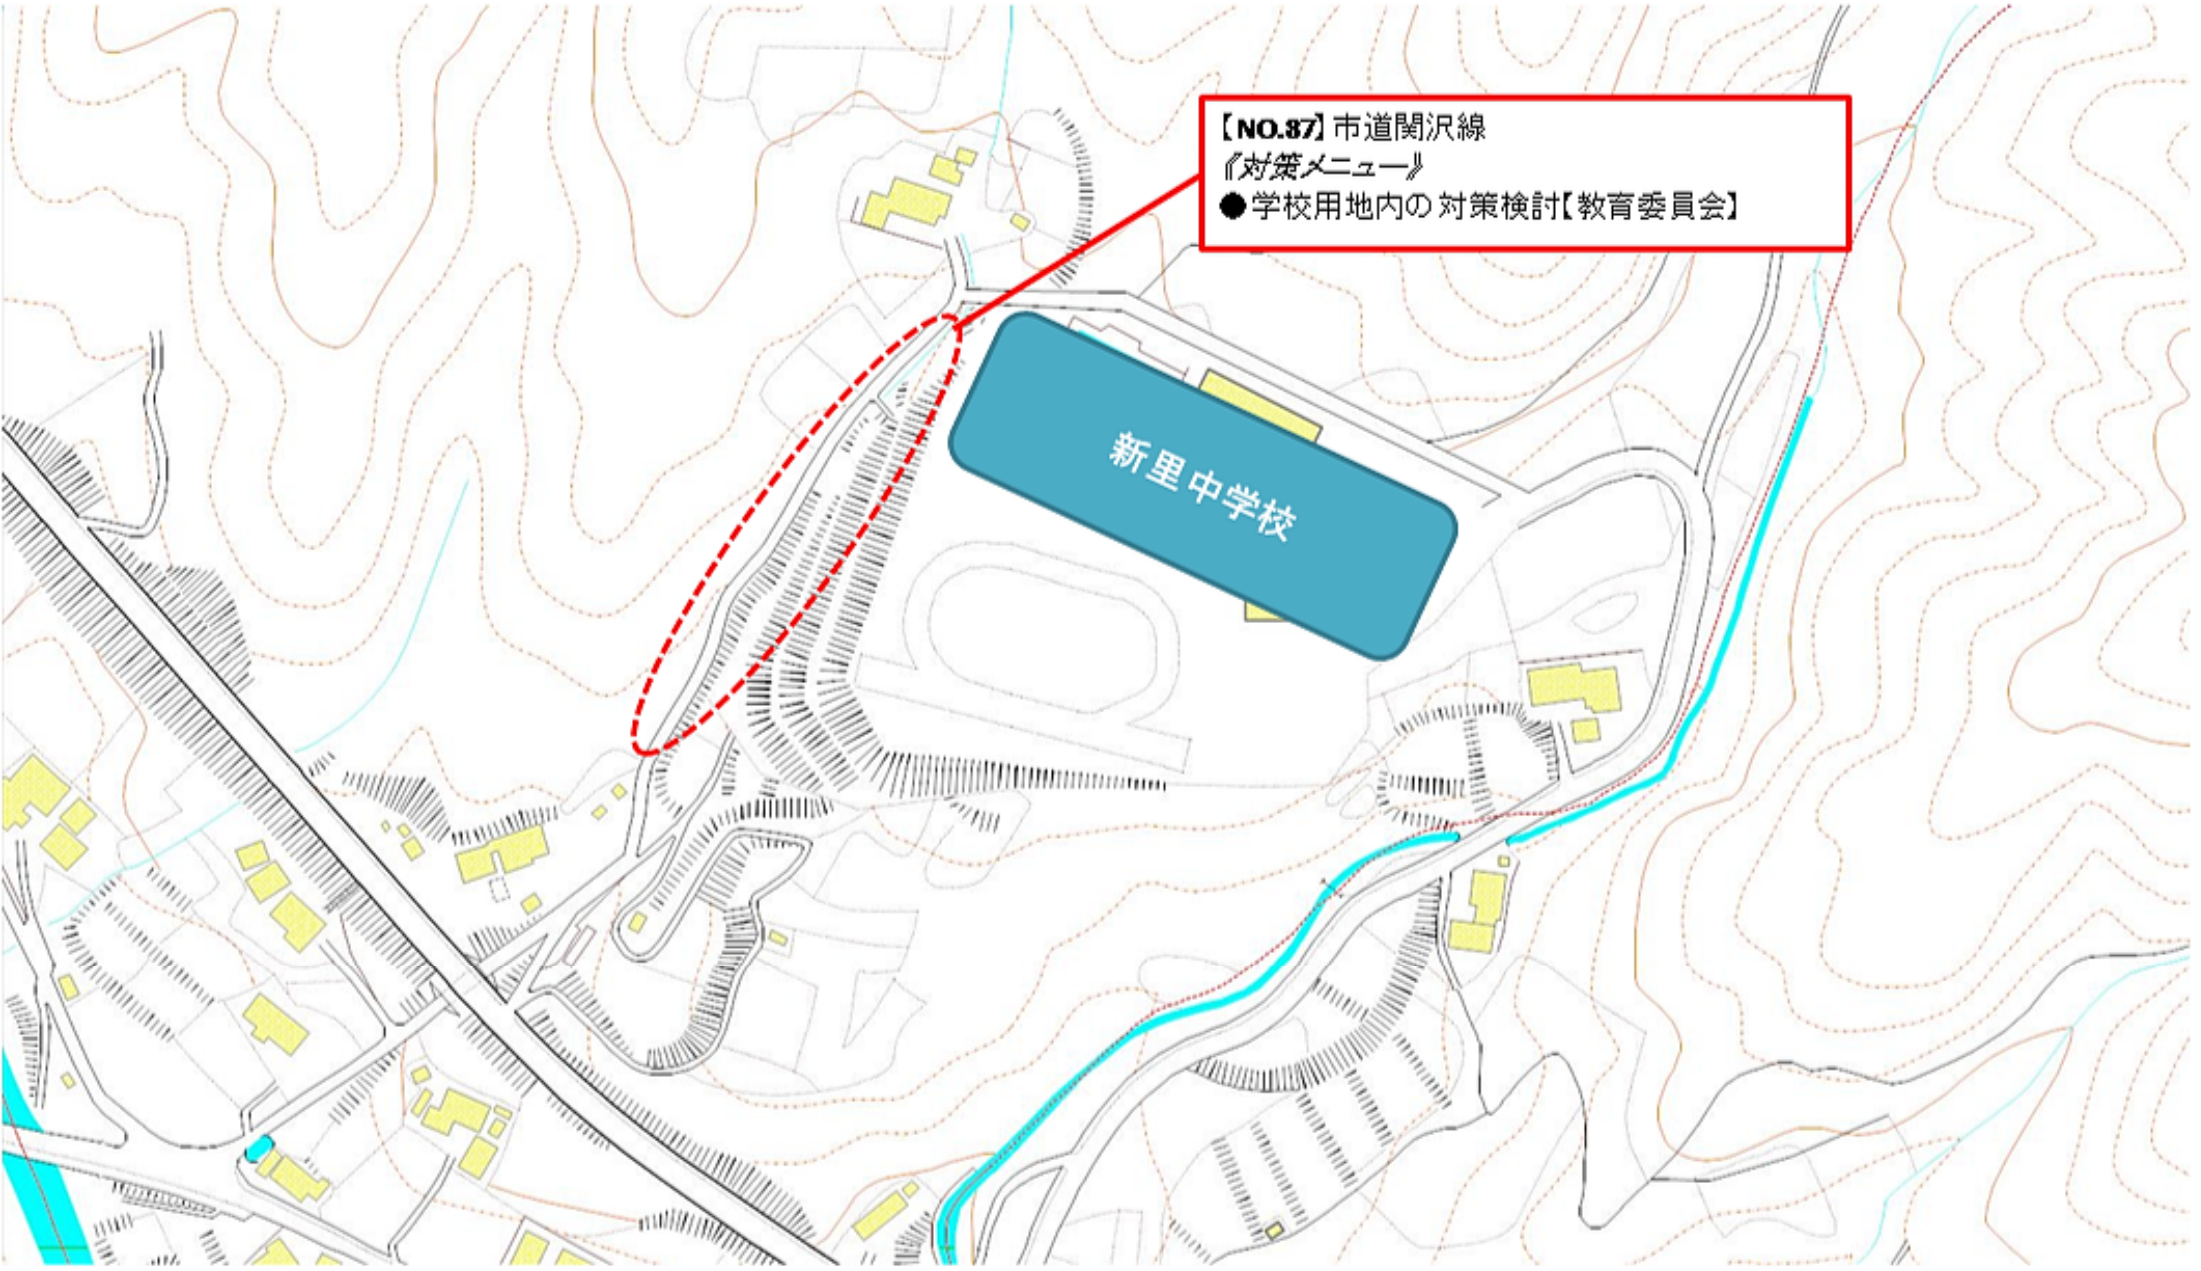

岩手県 宮古市 新里中学校学区(宮古市交通安全プログラム 令和3年度 要対策箇所)

【NO.87】市道関沢線
『対策メニュー』
●学校用地内の対策検討【教育委員会】

新里中学校