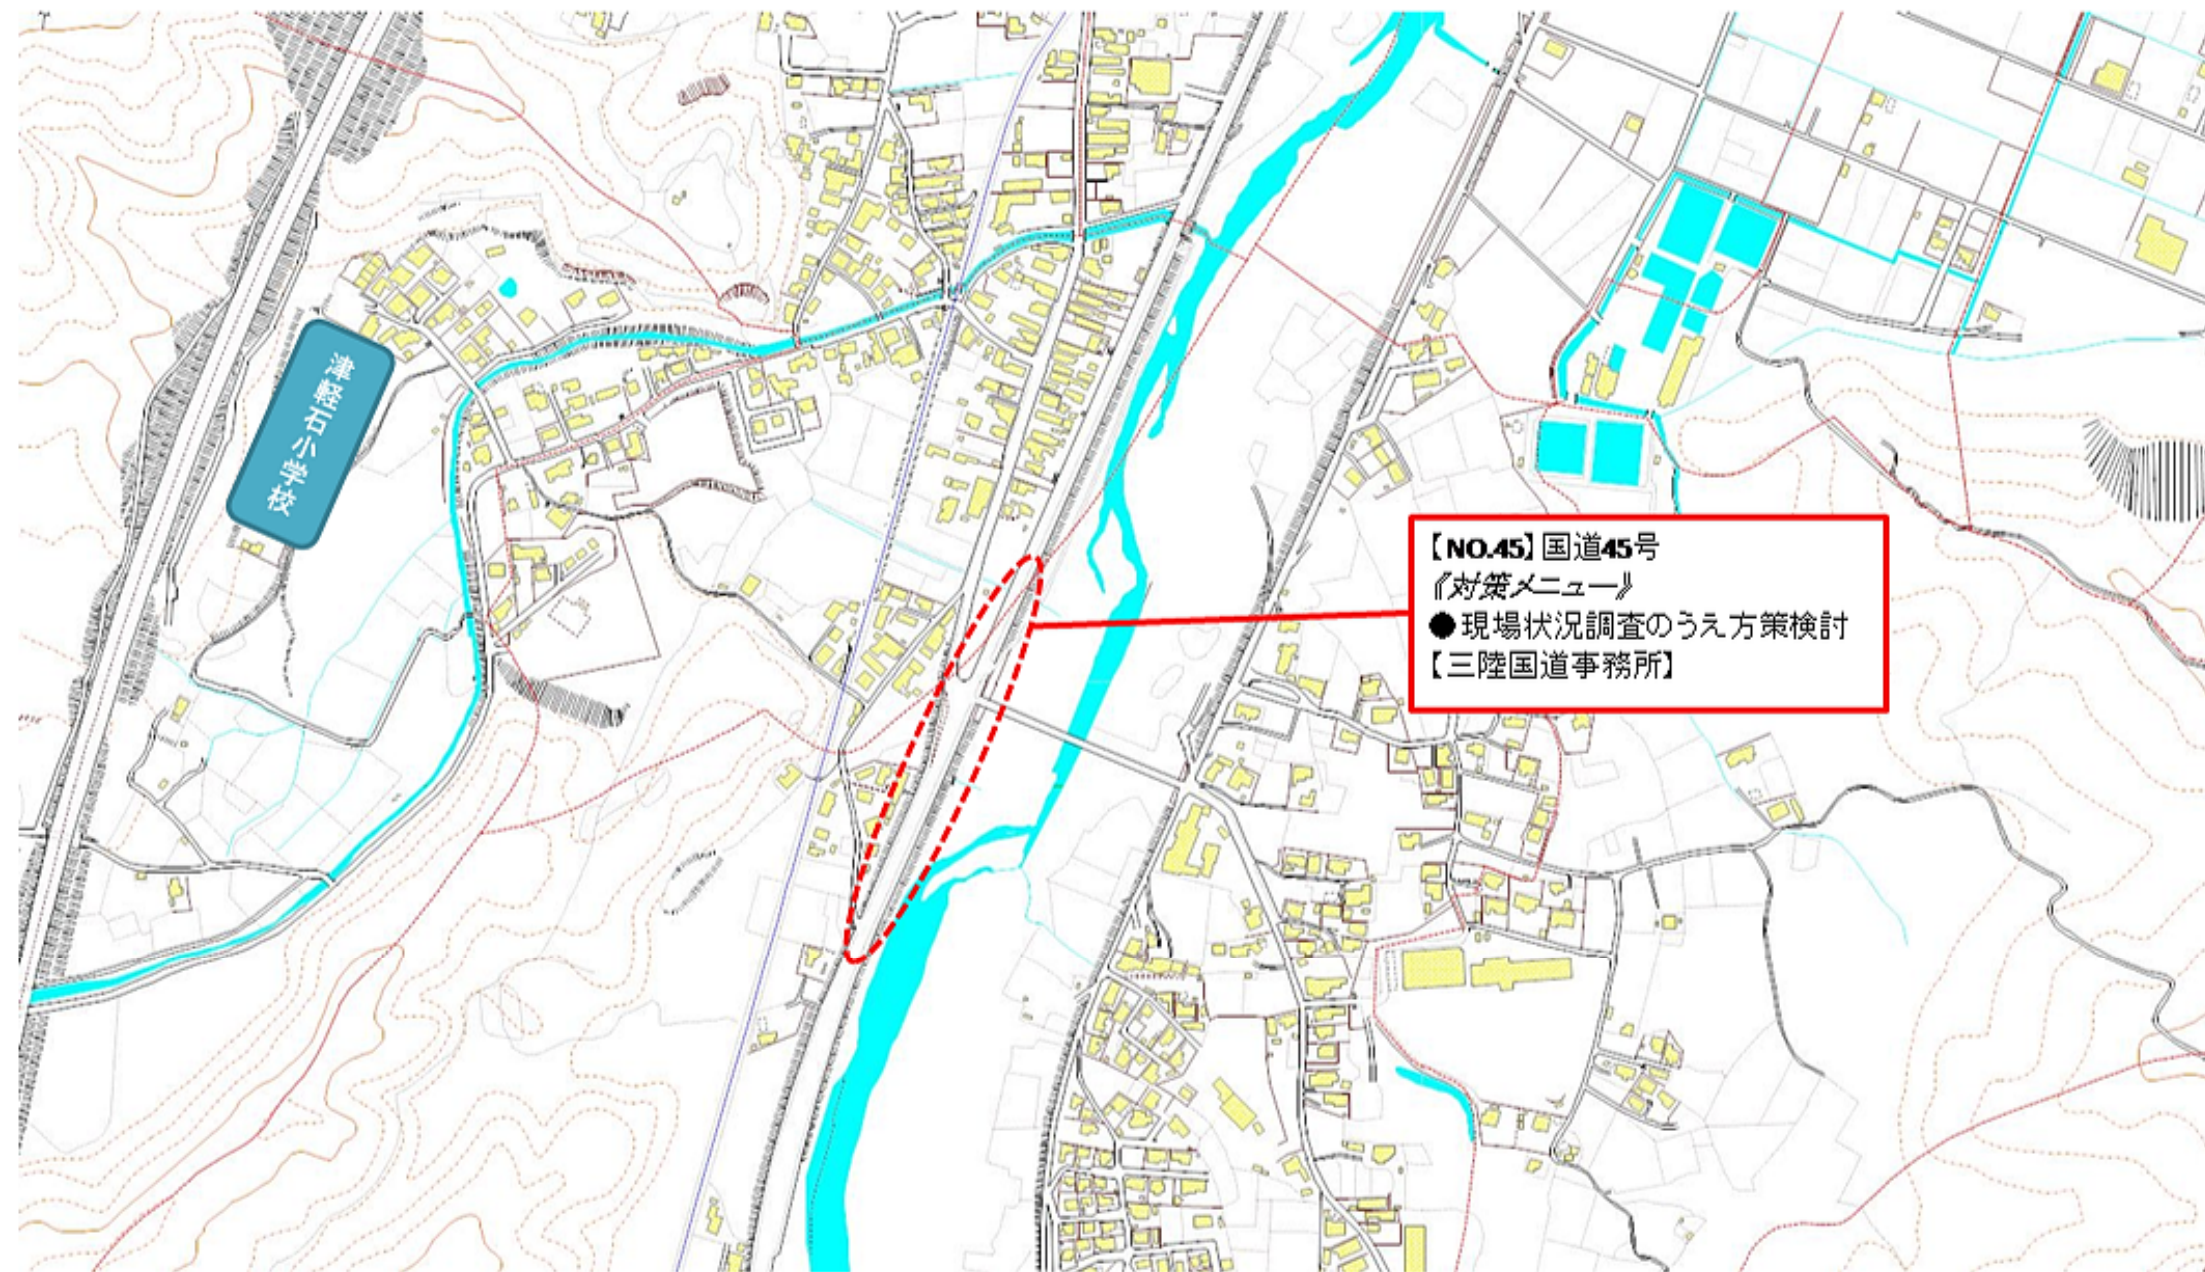

岩手県 宮古市 津軽石小学校学区①(宮古市交通安全プログラム 令和3年度 要対策箇所)

岩手県 宮古市 津軽石小学校学区②(宮古市交通安全プログラム 令和3年度 要対策箇所)

【NO.96】市道新町根井沢線  
『対策メニュー』  
●防犯灯の設置【宮古市】