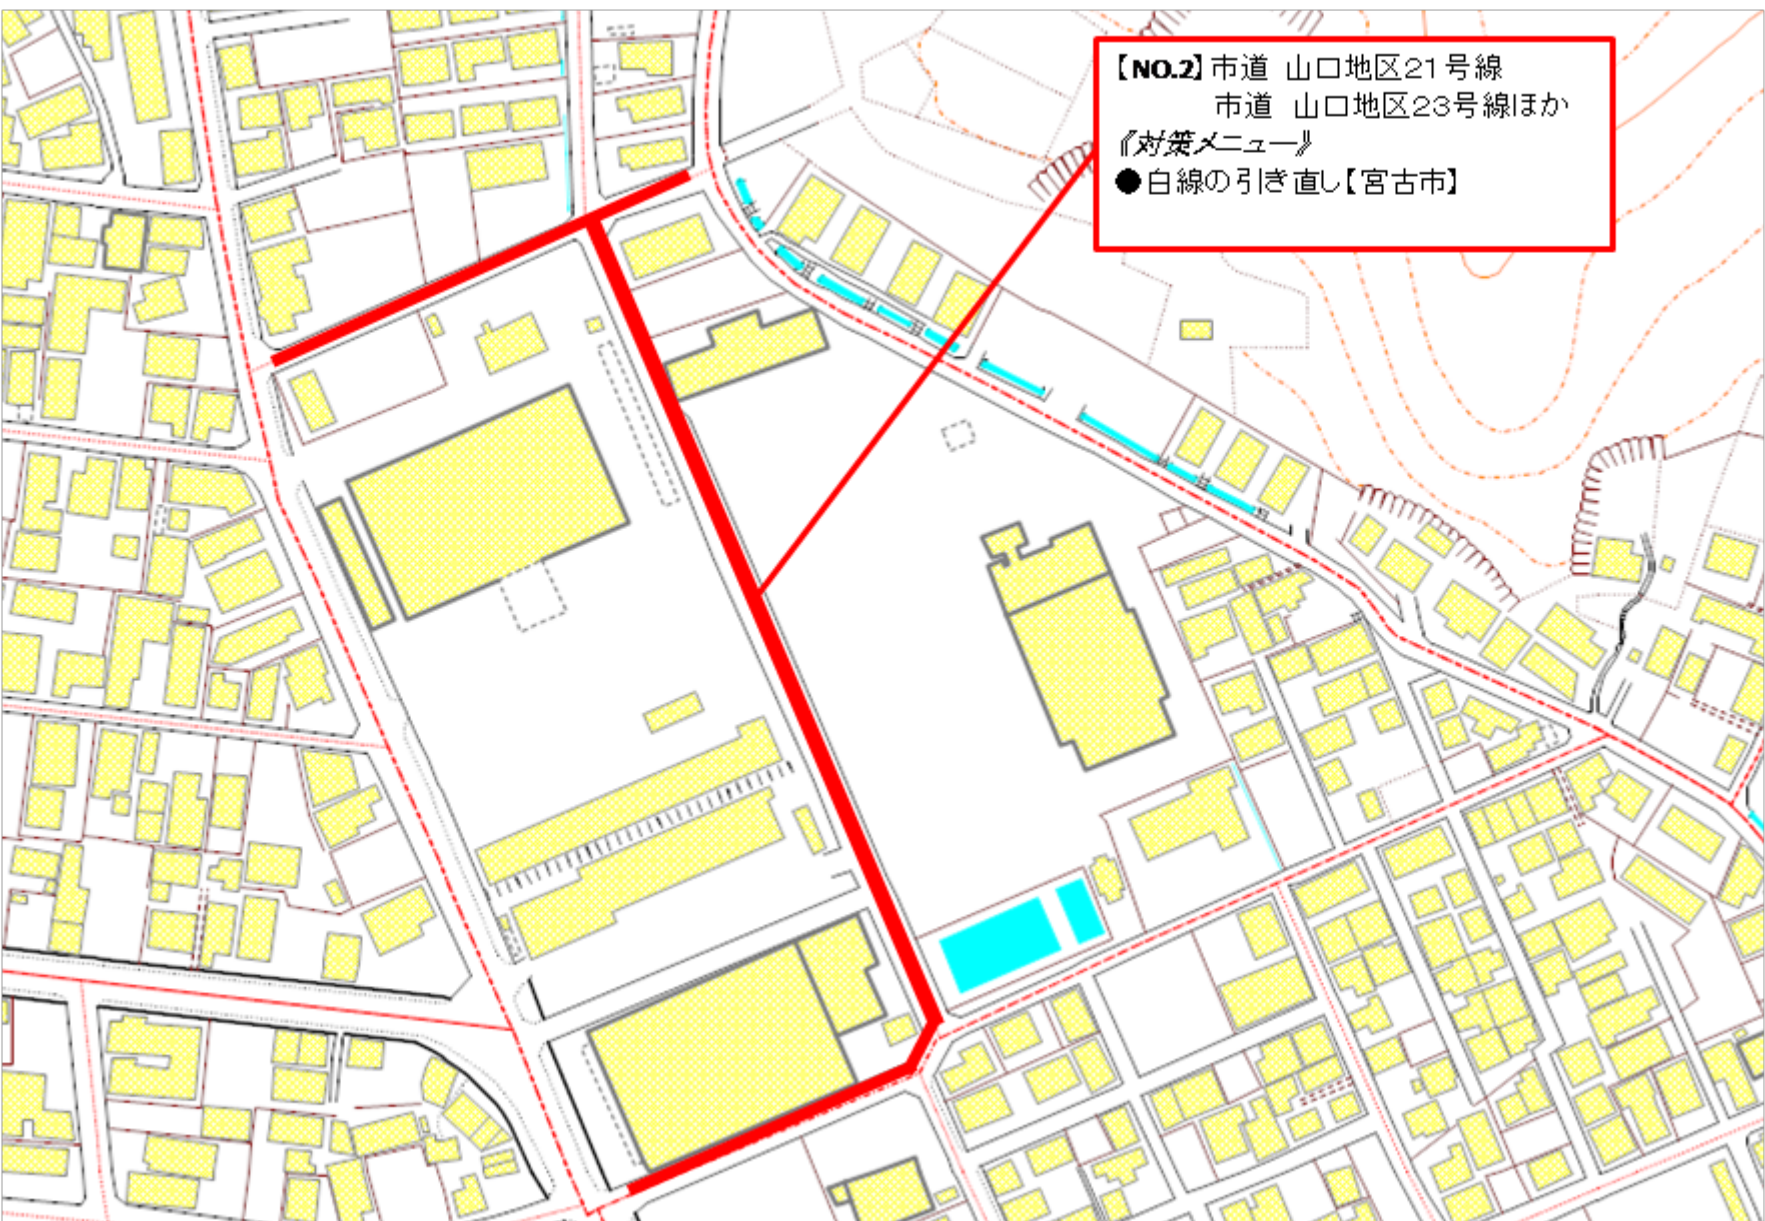

岩手県 宮古市 宮古小学校学区①(宮古市交通安全プログラム 令和4年度 要対策箇所)

岩手県 宮古市 宮古小学校学区②(宮古市交通安全プログラム 令和4年度 要対策箇所)

- 
- The map displays a street network with yellow buildings and orange contour lines. A red dashed circle highlights a specific intersection. A red box with a white background contains text detailing the location and proposed countermeasures. A red line connects the text box to the highlighted intersection.
- 【NO.3】市道 旧館1号線
市道 愛宕中里線**
『対策メニュー』
①止まれ表示の引き直し【宮古警察署】
②白線の引き直し【宮古市】