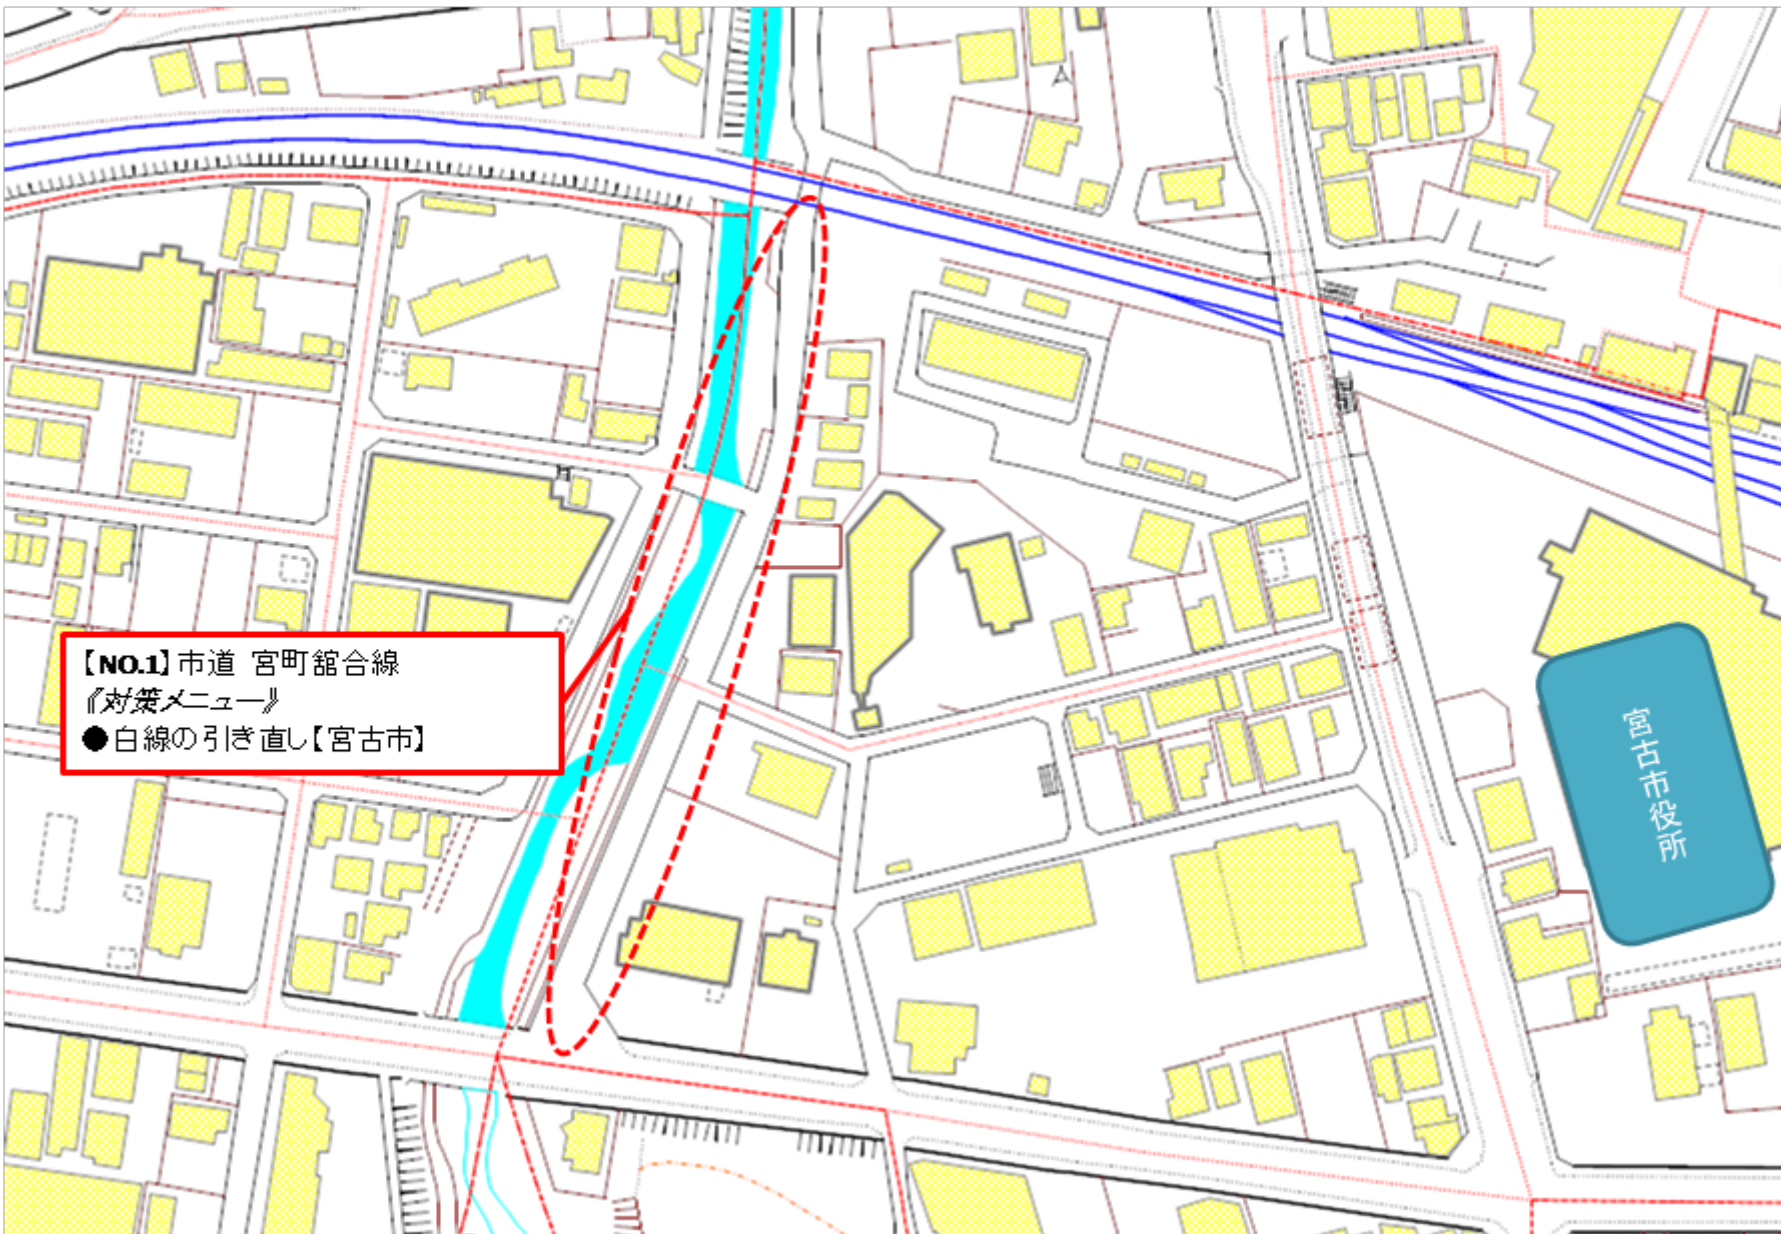

岩手県 宮古市 宮古小学校学区①(宮古市交通安全プログラム 令和4年度 要対策箇所)

岩手県 宮古市 宮古小学校学区②(宮古市交通安全プログラム 令和4年度 要対策箇所)

- 
- The map displays a street network with yellow buildings and orange contour lines. A red dashed circle highlights a specific intersection. A red box with a white background contains text detailing the location and proposed countermeasures. A red line connects the text box to the highlighted intersection.
- 【NO.3】市道 旧館1号線
市道 愛宕中里線**
『対策メニュー』
①止まれ表示の引き直し【宮古警察署】
②白線の引き直し【宮古市】