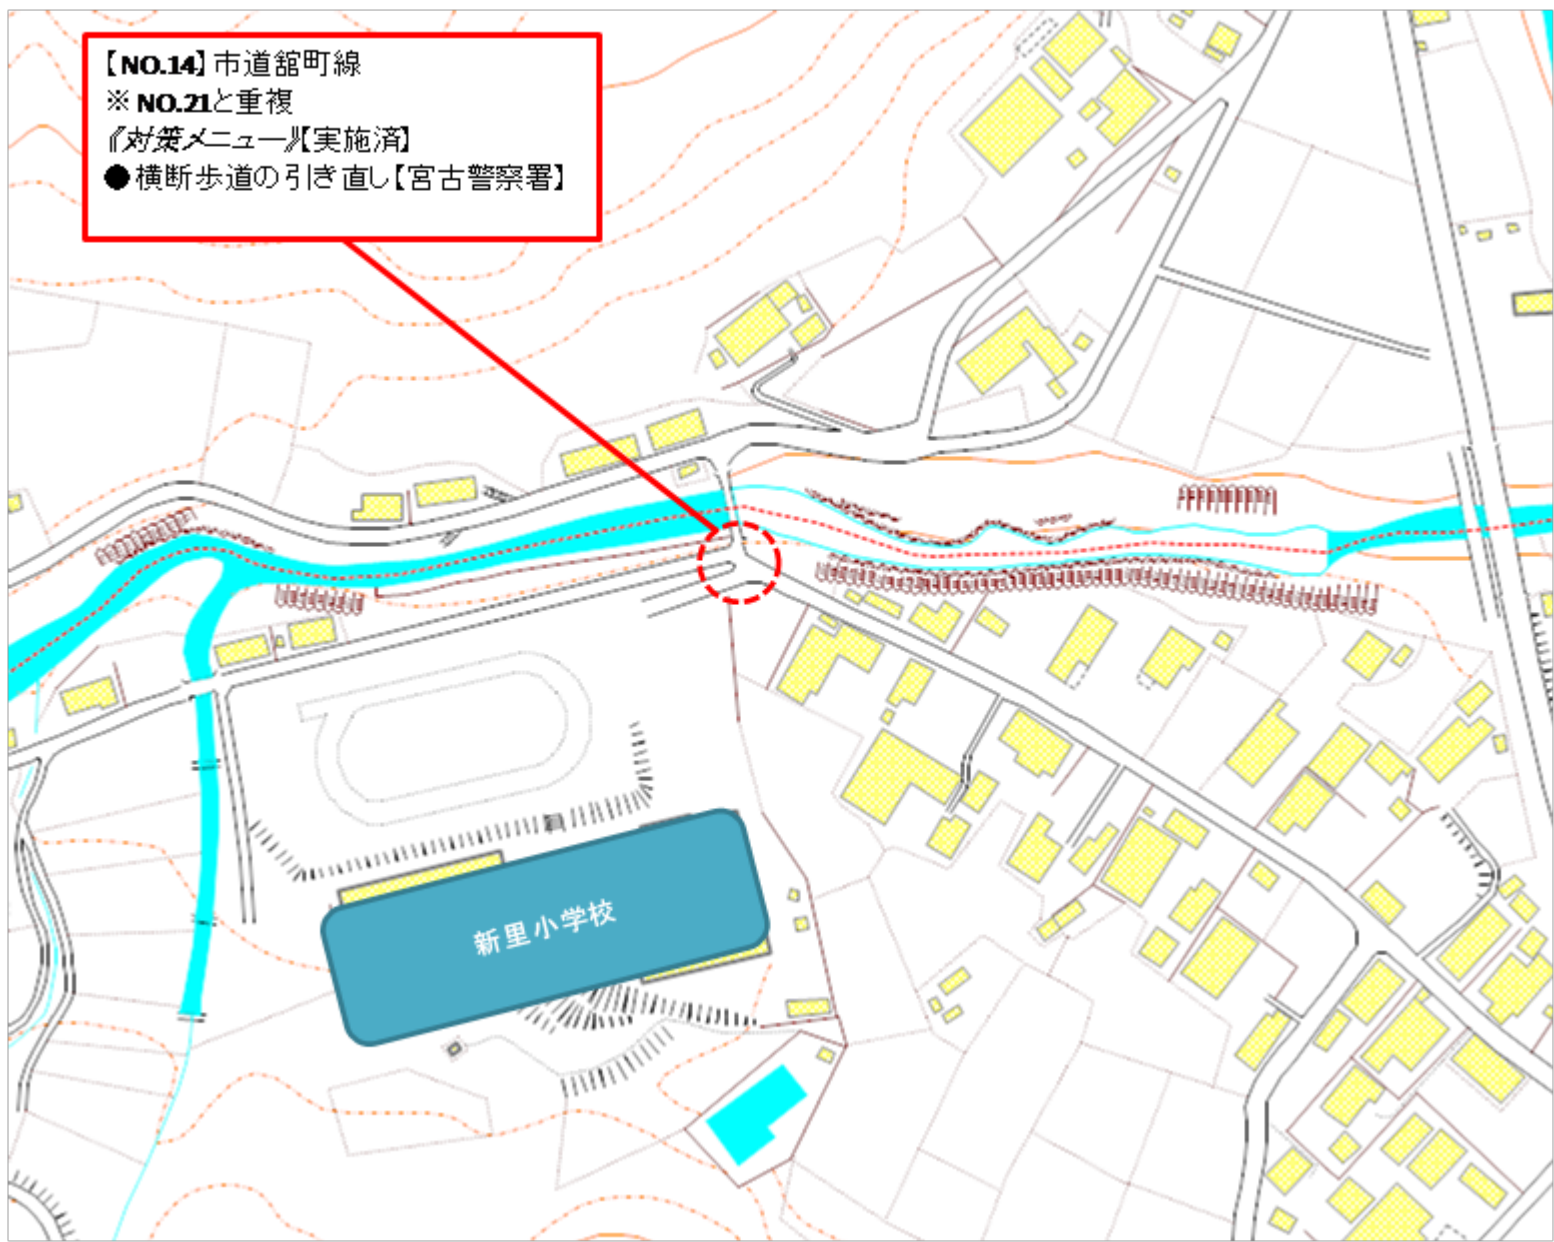

岩手県 宮古市 新里小学校学区①(宮古市交通安全プログラム 令和4年度 要対策箇所)

【NO.14】市道舘町線

※ NO.21と重複

『対策メニュー』【実施済】

●横断歩道の引き直し【宮古警察署】

岩手県 宮古市 新里小学校学区②(宮古市交通安全プログラム 令和4年度 要対策箇所)

【NO.15】国道340号  
※ NO.22と重複  
『対策メニュー』  
●横断歩道の設置検討【宮古警察署】

【NO.16】国道340号  
※ NO.23と重複  
『対策メニュー』  
●防犯灯設置の検討【宮古市】