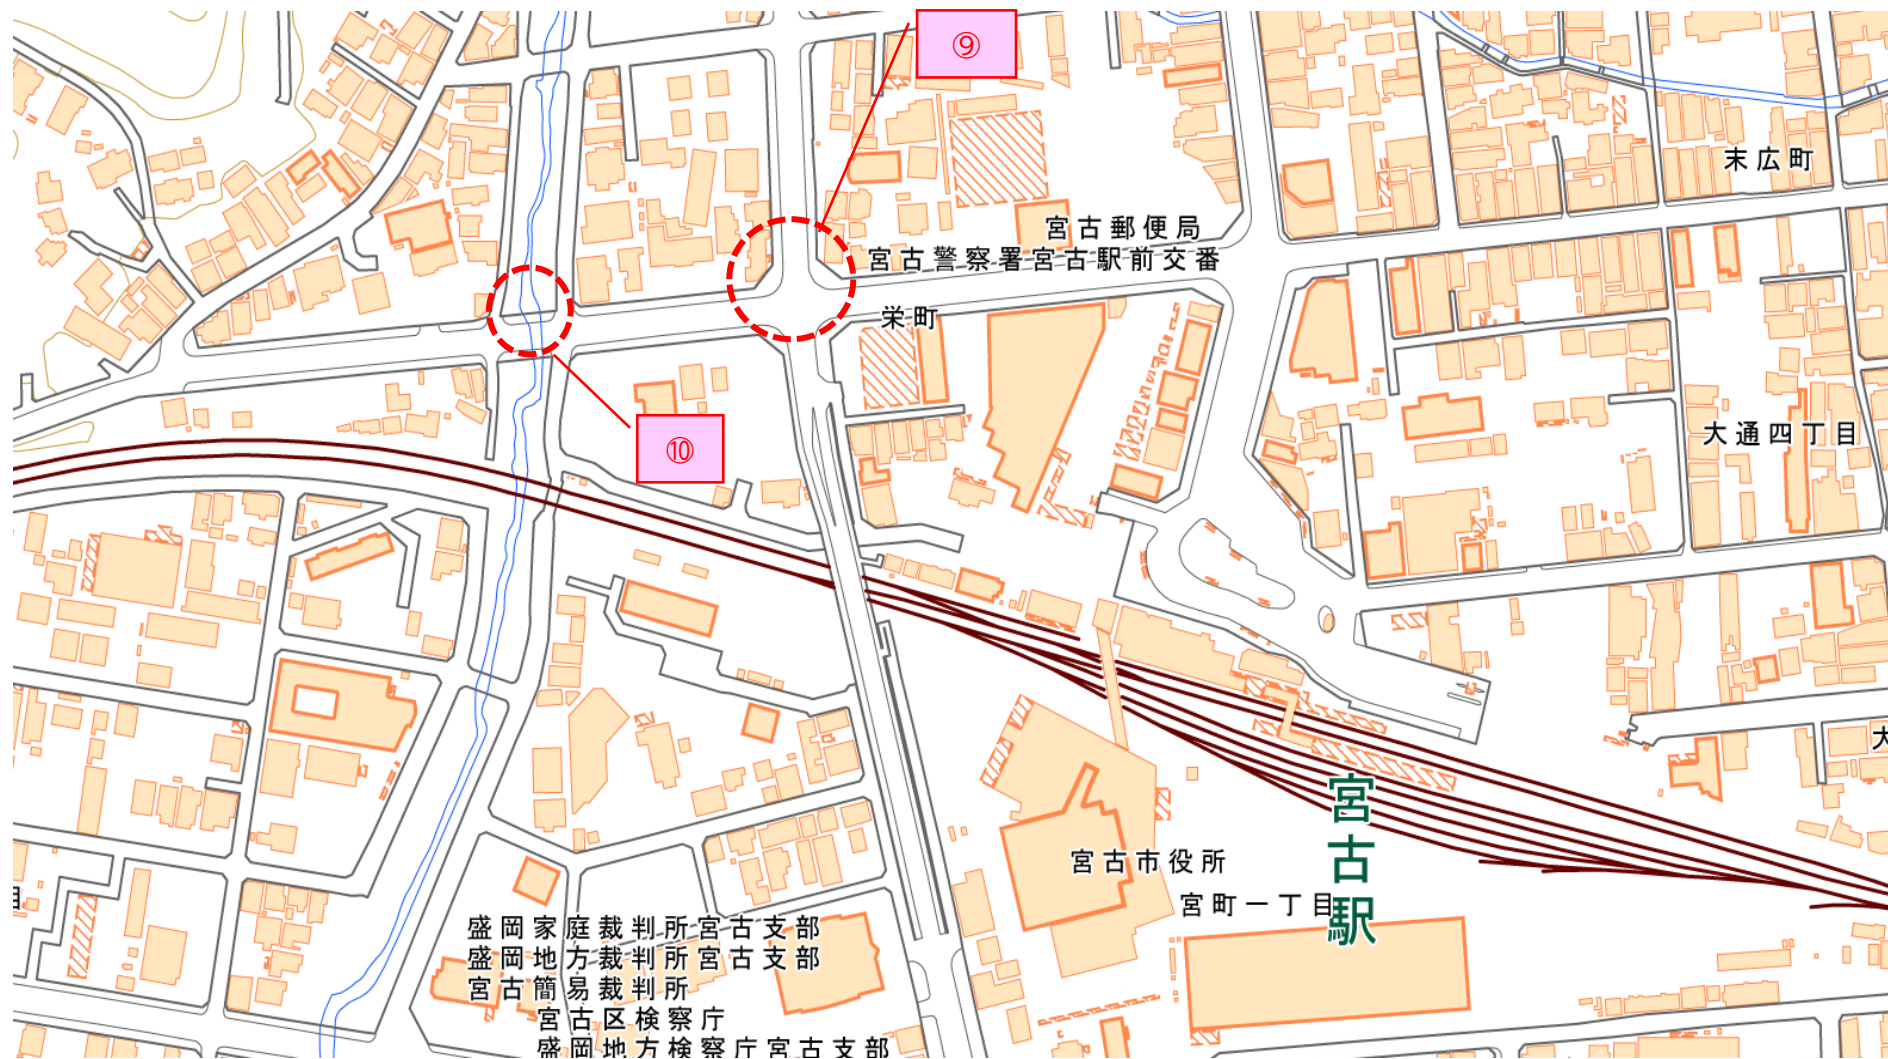

No.7	宮古第一中学校	国道：106号	視距を確保するため、下り線の歩道の街路樹を伐採する。【岩手県】
No.8			警戒標識（学校、幼稚園、保育所等あり）を設置する。【岩手県】

出典：国土地理院地図を加工して作成

No.9	宮古第一中学校	県道：宮古岩泉線	警戒標識（学校、幼稚園、保育所等あり）を設置する。【岩手県】
No.10			警戒標識（T型道路交差点あり）を設置する。【岩手県】

出典：国土地理院地図を加工して作成

No.11	宮古第一中学校	市道：山口地区 14 号線	注意喚起看板または交通安全に係るのぼり旗の設置【宮古市】
-------	---------	---------------	------------------------------

出典：国土地理院地図を加工して作成