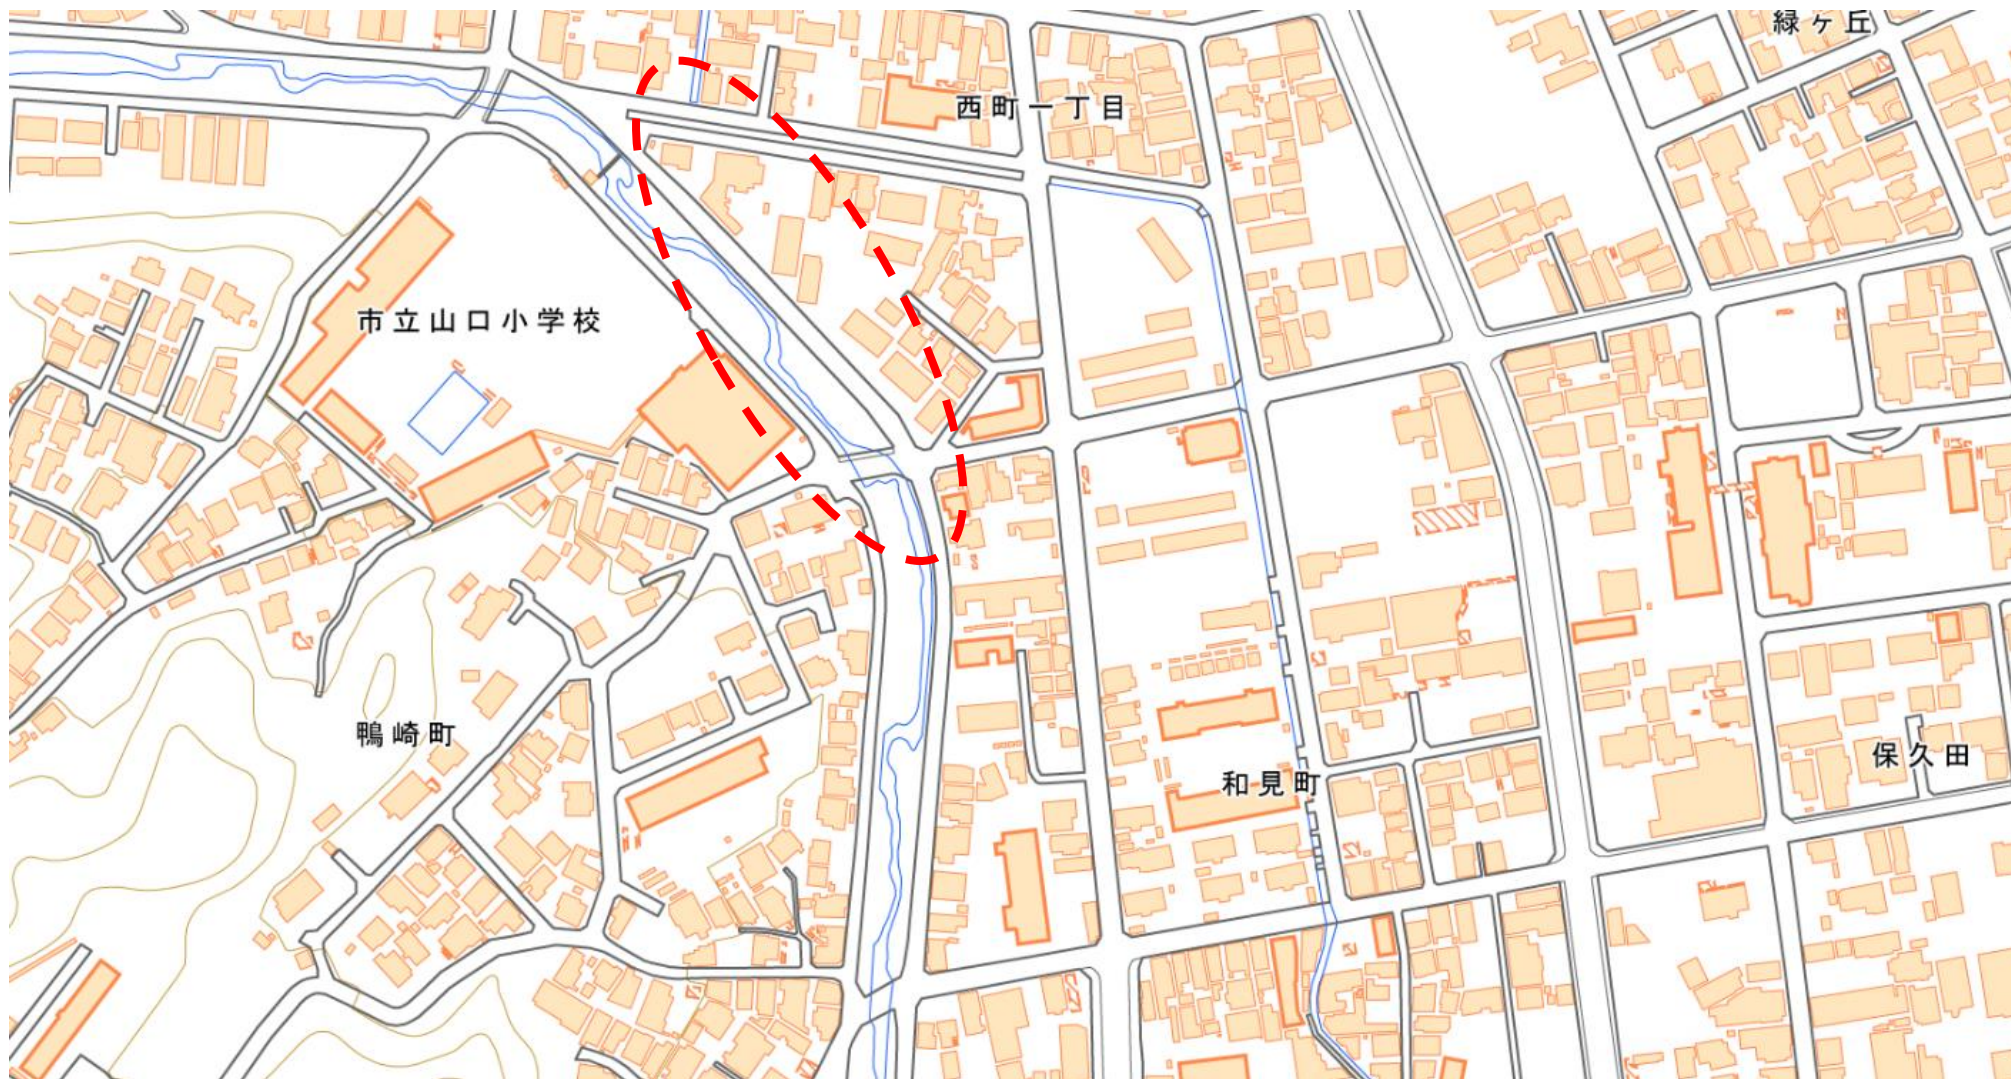

No.7	宮古第一中学校	国道：106号	視距を確保するため、下り線の歩道の街路樹を伐採する。【岩手県】
No.8			警戒標識（学校、幼稚園、保育所等あり）を設置する。【岩手県】

出典：国土地理院地図を加工して作成

No.9	宮古第一中学校	県道：宮古岩泉線	警戒標識（学校、幼稚園、保育所等あり）を設置する。【岩手県】
No.10			警戒標識（T型道路交差点あり）を設置する。【岩手県】

出典：国土地理院地図を加工して作成

No.11	宮古第一中学校	市道：山口地区 14 号線	注意喚起看板または交通安全に係るのぼり旗の設置【宮古市】
-------	---------	---------------	------------------------------

出典：国土地理院地図を加工して作成