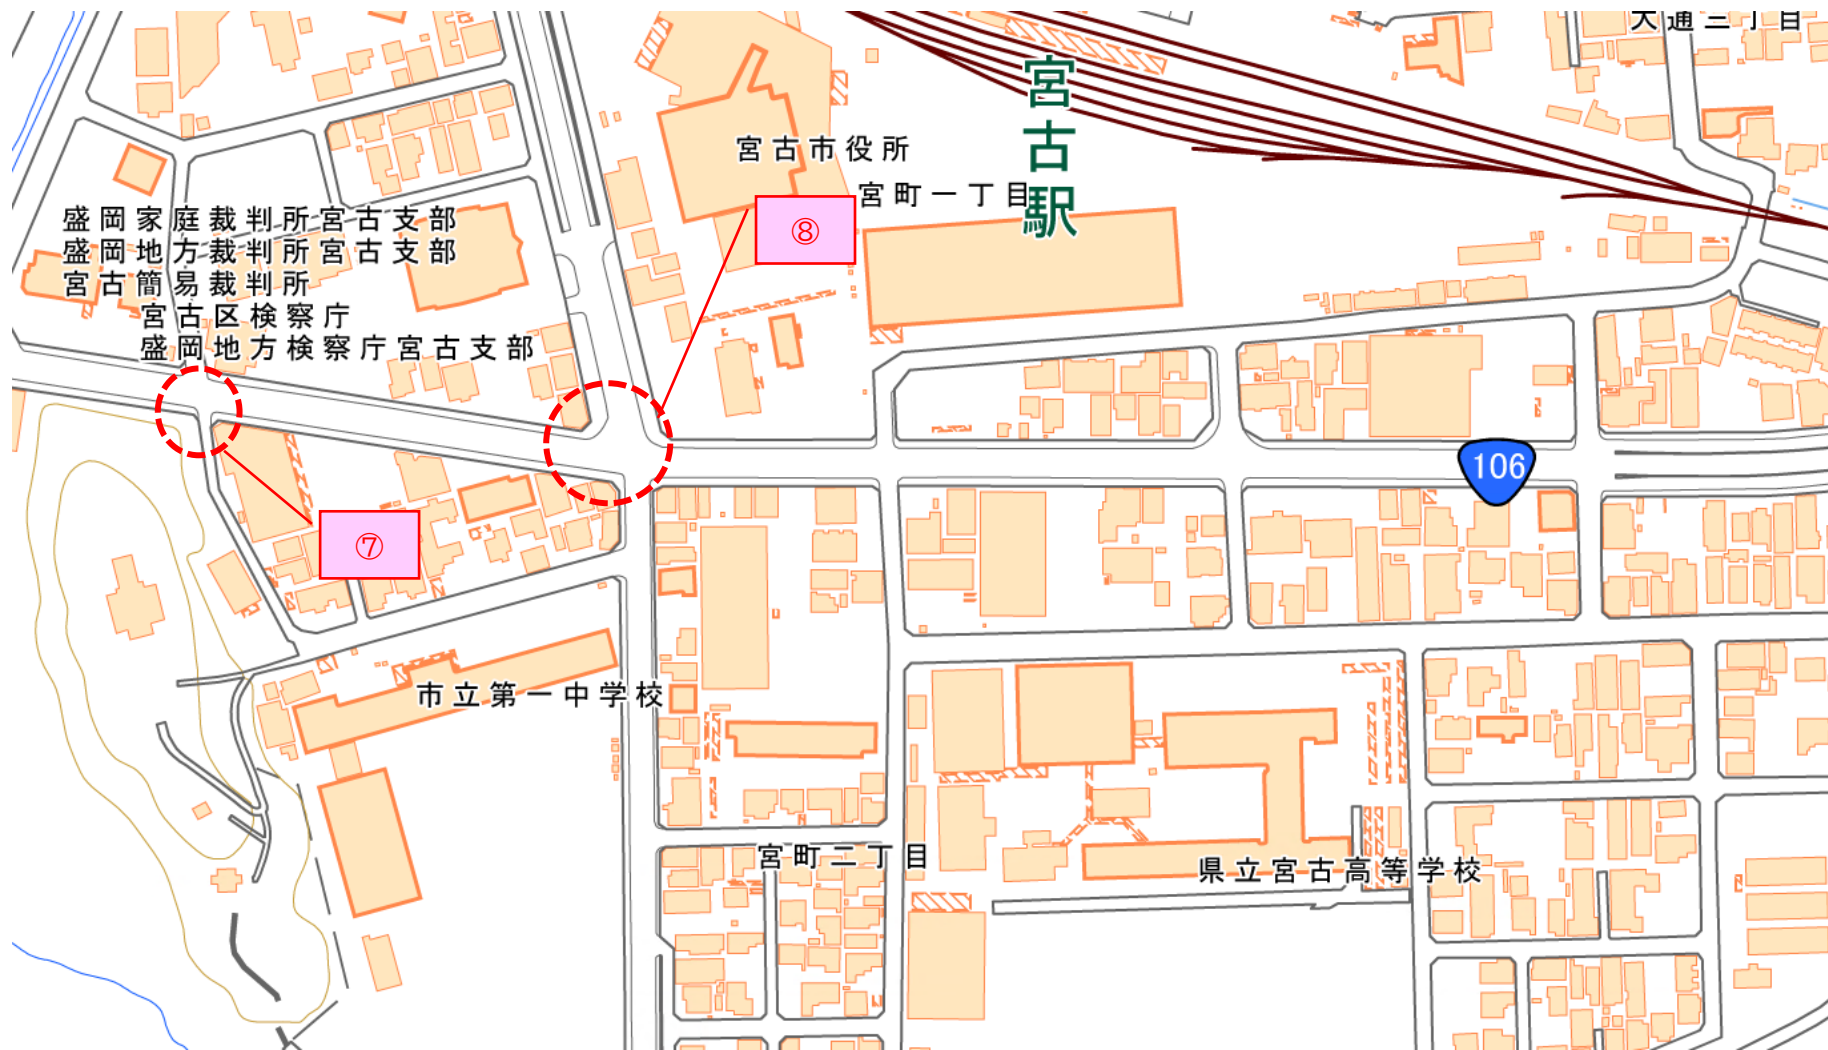

No.7	宮古第一中学校	国道：106号	視距を確保するため、下り線の歩道の街路樹を伐採する。【岩手県】
No.8			警戒標識（学校、幼稚園、保育所等あり）を設置する。【岩手県】

出典：国土地理院地図を加工して作成

No.9	宮古第一中学校	県道：宮古岩泉線	警戒標識（学校、幼稚園、保育所等あり）を設置する。【岩手県】
No.10			警戒標識（T型道路交差点あり）を設置する。【岩手県】

出典：国土地理院地図を加工して作成

No.11	宮古第一中学校	市道：山口地区 14 号線	注意喚起看板または交通安全に係るのぼり旗の設置【宮古市】
-------	---------	---------------	------------------------------

出典：国土地理院地図を加工して作成