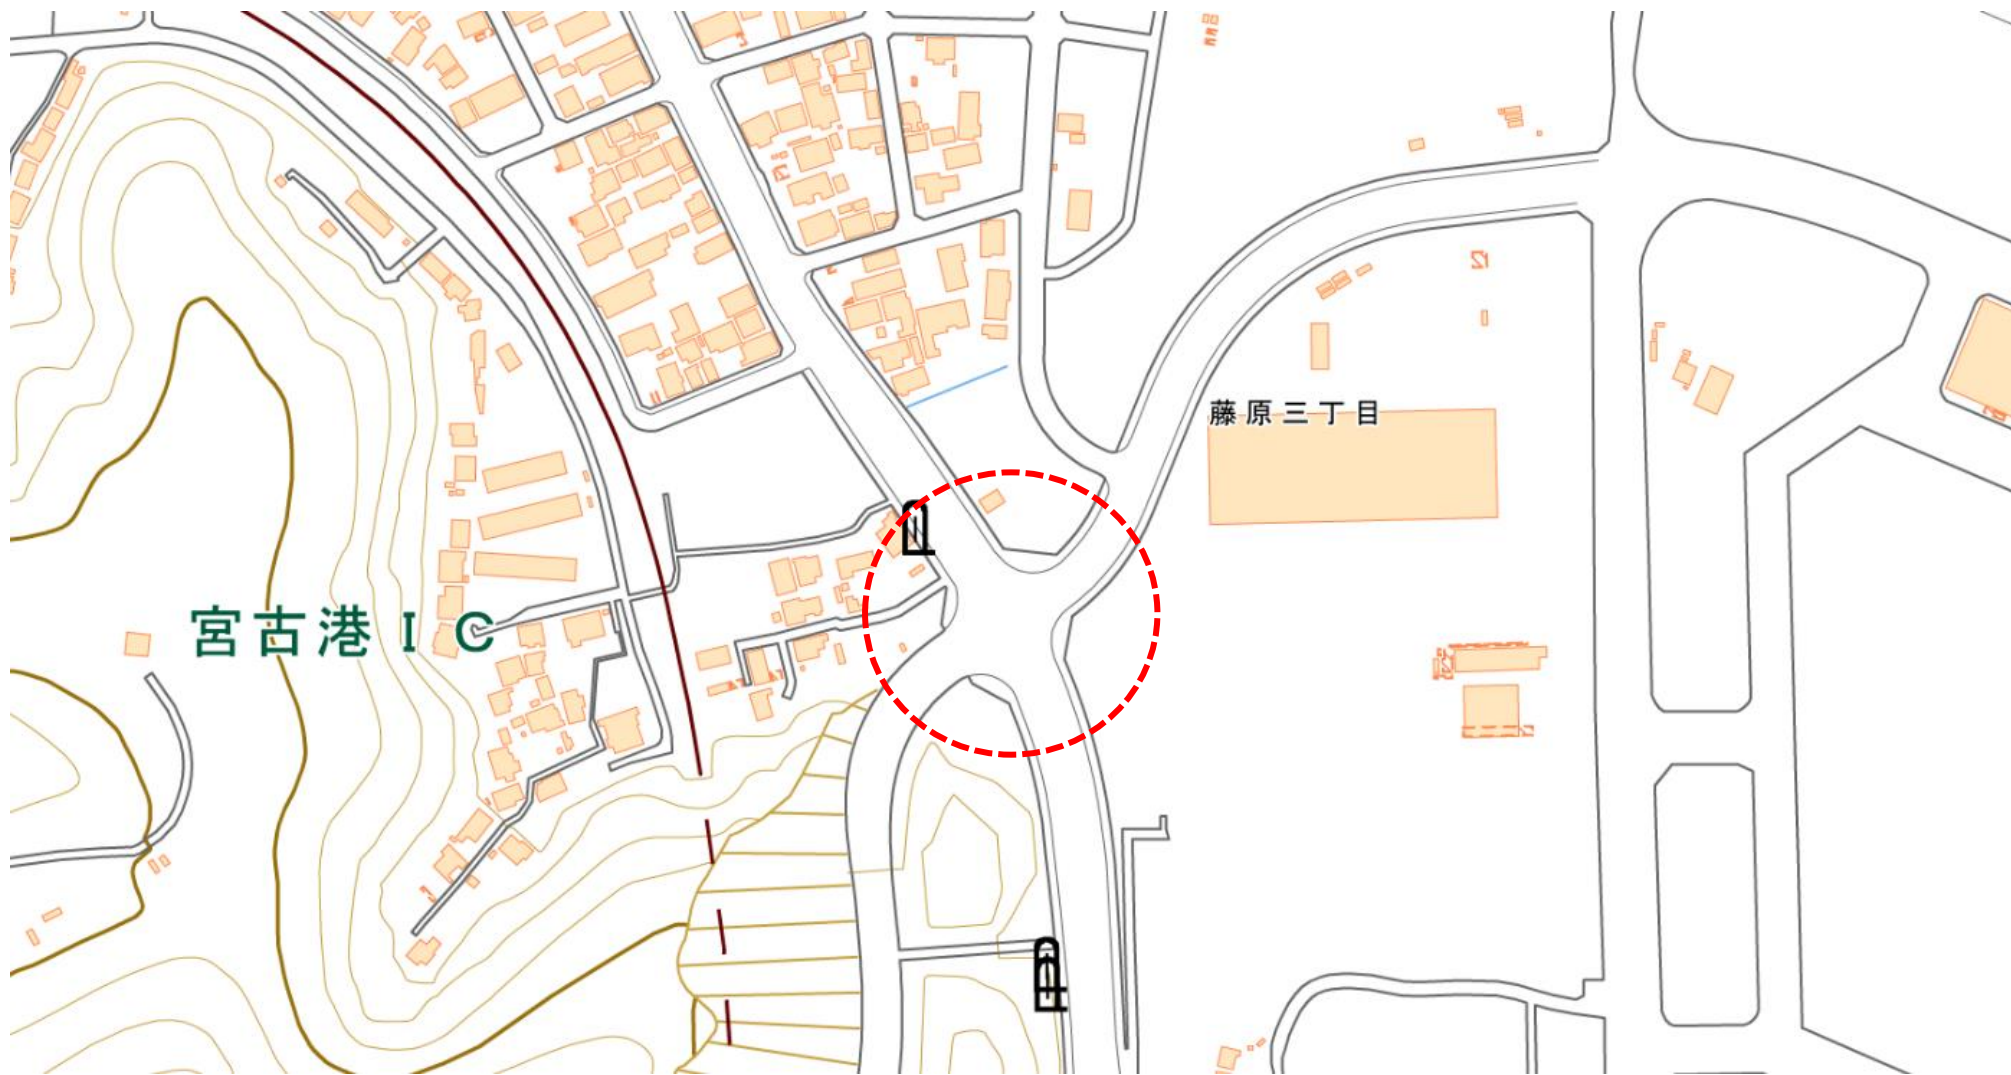

No.6	磯鷄小学校	国道：45号	スクールゾーン周知看板、路面標示などの設置について検討する。【三陸国道事務所】
------	-------	--------	---

出典：国土地理院地図を加工して作成