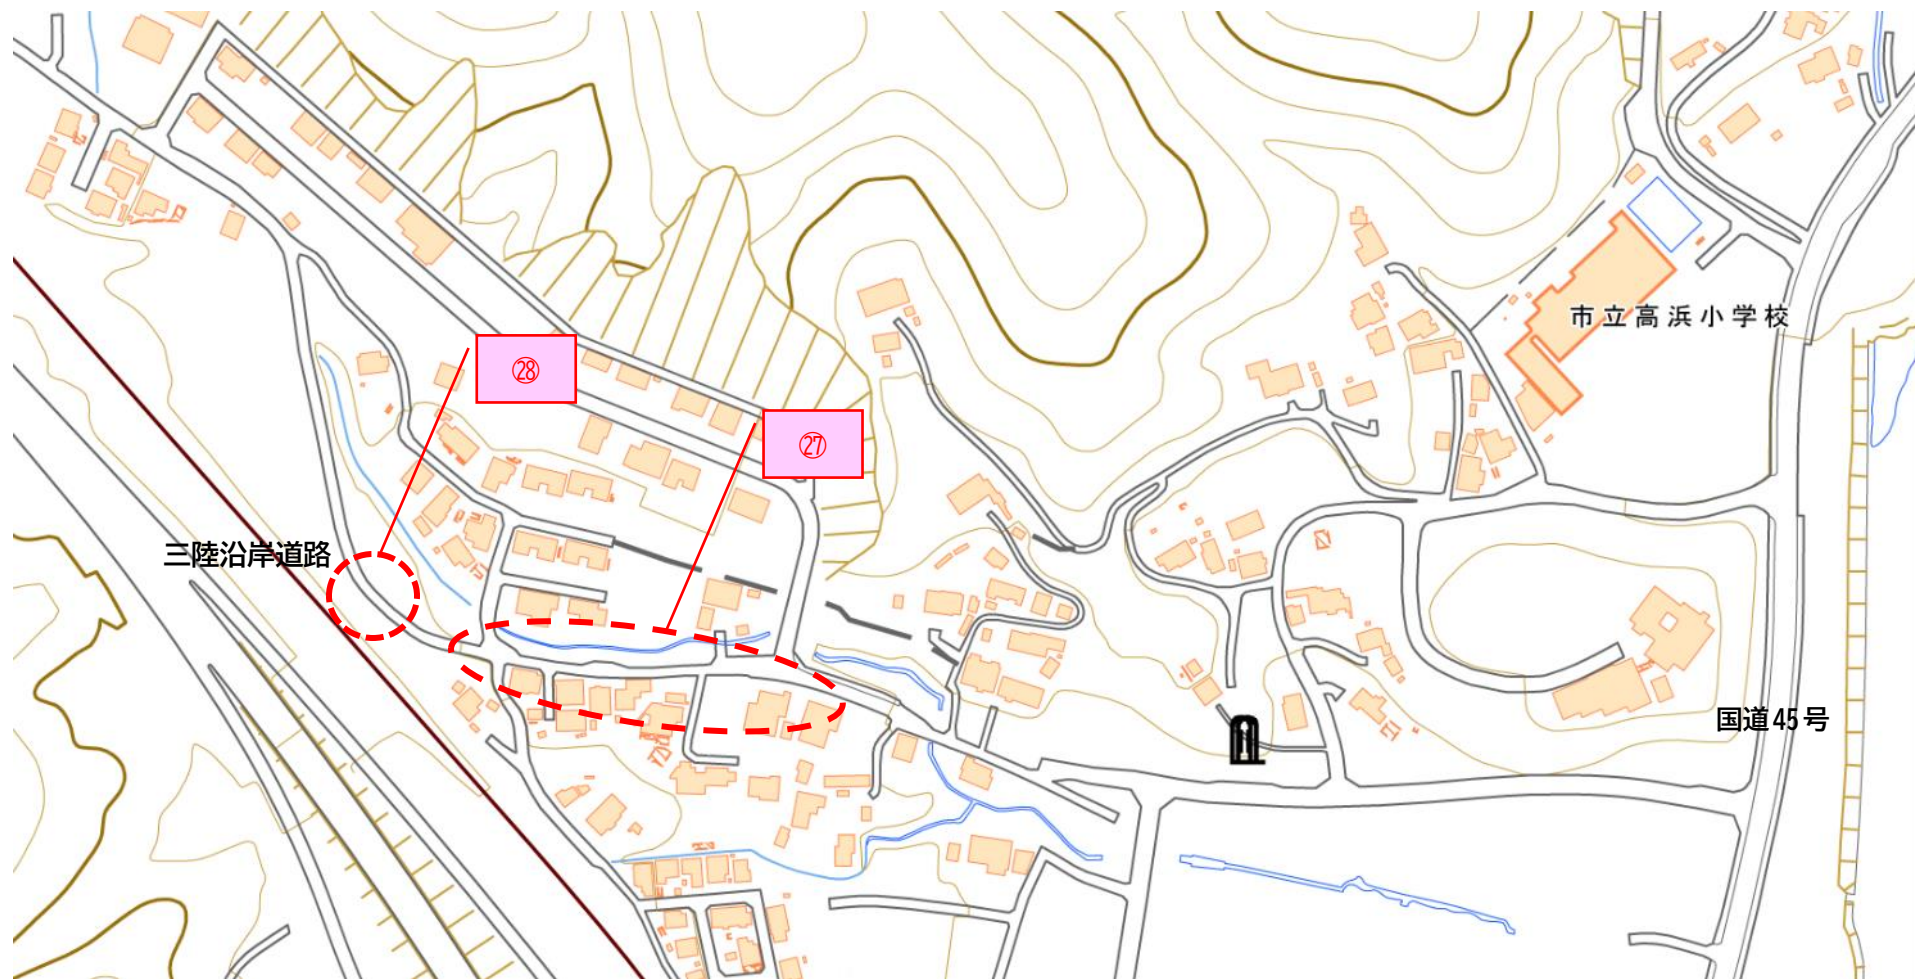

No.27	高浜小学校	市道：磯鶏金浜線	注意喚起のため、のぼり旗を学校に配布し、啓発が必要な箇所に設置する。【市生活課・学校】
No.28			車両待避スペースを確保のため、歩道区間の改良を検討する。また、歩道が確保できない区間についてはグリーンベルトの整備を検討する。【宮古市】

出典：国土地理院地図を加工して作成