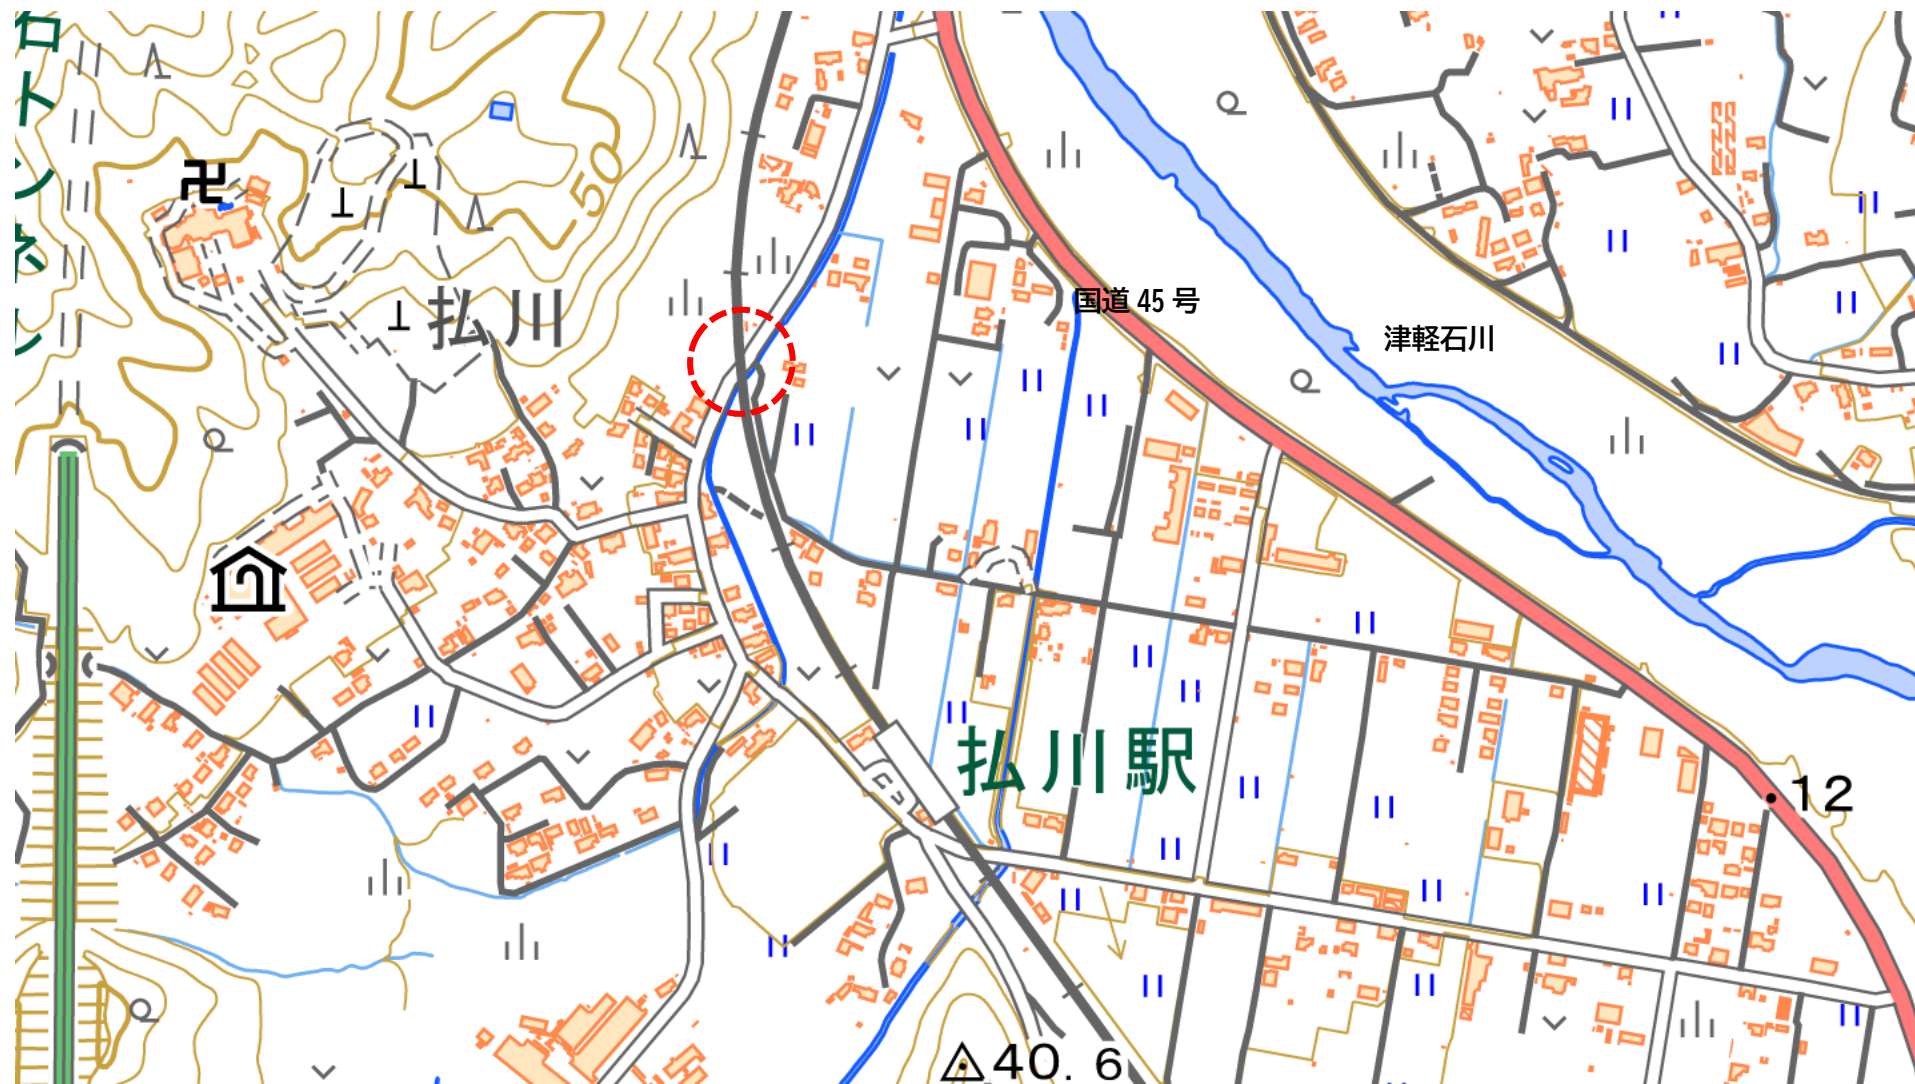

No.29	津軽石中学校	市道：栄通り 1号線	交通安全指導の徹底【学校】
-------	--------	------------	---------------

出典：国土地理院地図を加工して作成

No.30	津軽石中学校	市道：向川原荷竹線 (第一釜石街道踏切)	定期的なパトロールの実施【警察】
-------	--------	-------------------------	------------------

出典：国土地理院地図を加工して作成