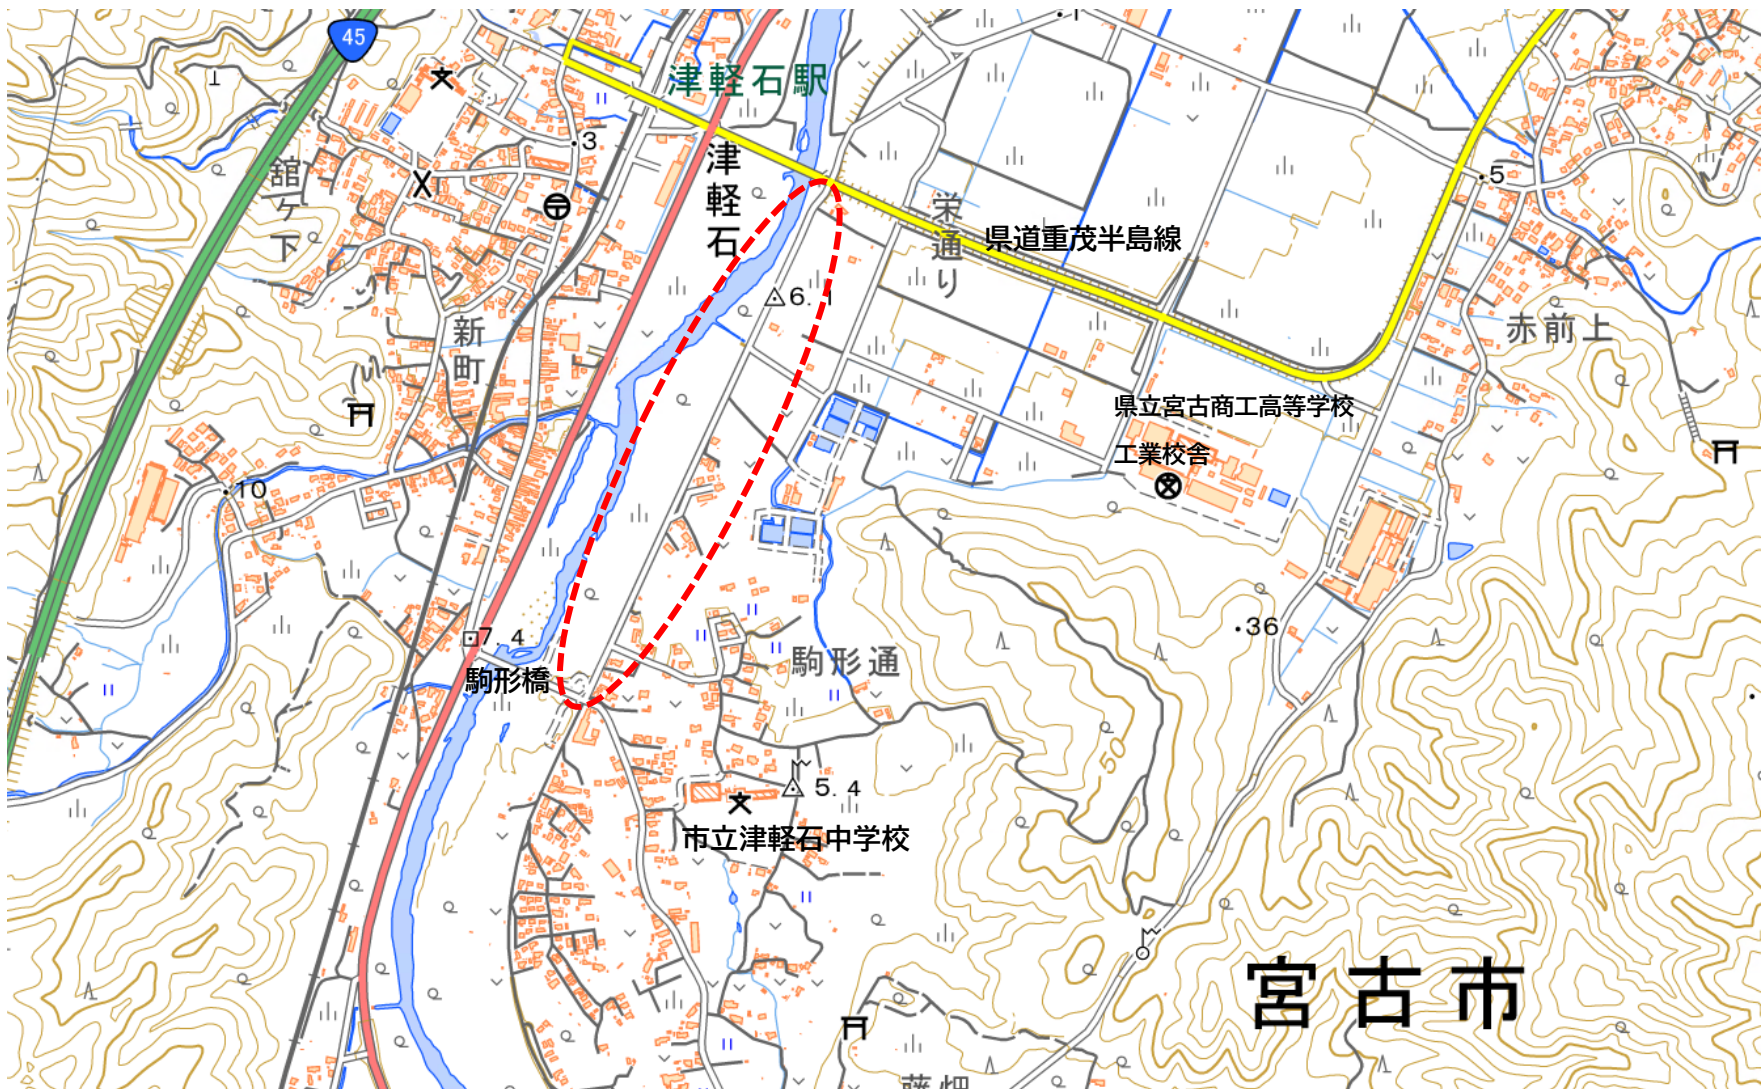

No.29	津軽石中学校	市道：栄通り 1号線	交通安全指導の徹底【学校】
-------	--------	------------	---------------

出典：国土地理院地図を加工して作成

No.30	津軽石中学校	市道：向川原荷竹線 (第一釜石街道踏切)	定期的なパトロールの実施【警察】
-------	--------	-------------------------	------------------

出典：国土地理院地図を加工して作成