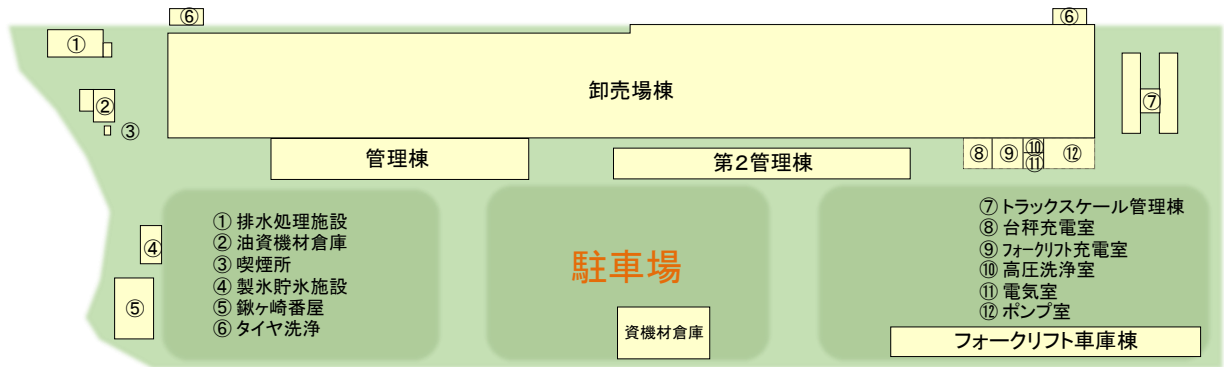

宮古市魚市場全体図

管理棟詳細図

第2管理棟詳細図

鍬ヶ崎番屋・セミナーハウス