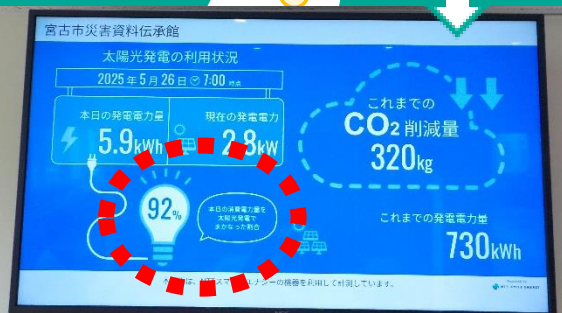

■施設概要■

休館日 毎週月曜日
(祝日の場合は翌営業日)
年末年始
開館時間 9:00~17:00
入館料 無料
住所 田老字館が森129番地2
電話 0193-65-6852
駐車場 17台
(大型バス 3台)

詳しくはホームページへ
<https://385-densho.jp/>